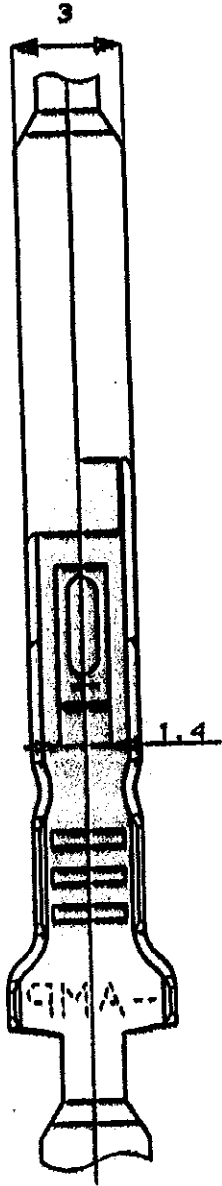

WAS C-75-25027

PRINT DIBY

<USER5>DEPT5270>E20501>U.MIC1>U.CONTACT>B.C-170221
 単位: 概 DIMENSIONS IN MM. DO NOT SCALE PRINT

METRIC

NUMBER
C-170221

断面 A-A
SECT.

170221 のみ適用
断面 B-B
SECT.

170222 のみ適用
断面 B-B
SECT.

NOTE:

1. HOUSING PARTS NUMBER 171725, etc.
2. THE MATING RECEPTACLE CONTACTS PARTS NUMBER 170177, 170286, etc.
3. PRODUCT SPEC No. 109-5099
4. APPLICATION SPEC No. 114-5018

注:

1. 使用ハウジングは、型番171725他
2. 適合するリセプタクルコンタクトは、型番170177, 170286他
3. 製品規格はNo. 109-5099
4. 応用規格はNo. 114-5018

170222-3	黄銅 BRASS	金めっき GOLD PLATING	170221-4
170222-4	リッ黄銅 PHOS. BRO.	銀めっき PRE-TINNED	170221-3
170222-1	黄銅 BRASS	銀めっき PRE-TINNED	170221-1
ハウジング製番 (P/N NO.)		材料 (MATERIAL)	仕上げ (FINISH)

AMP
Tokyo, Japan

タブ付きインターロッキングコネクタ
TAB WITH LANCE MULTINTERLOCK CONNECTOR