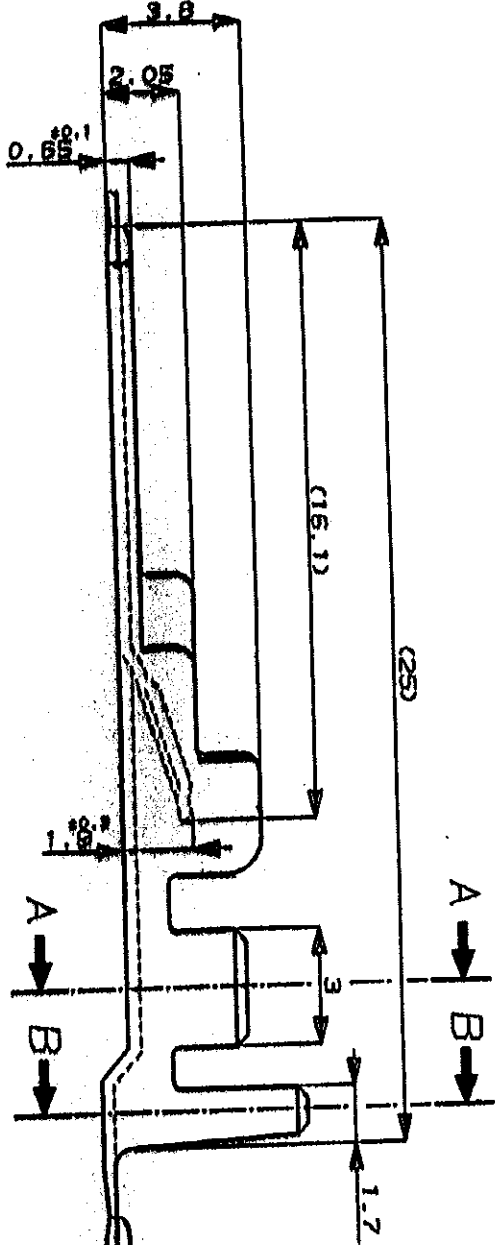

WAS C-75-25027

PRINT DIBY

<USER5>DEPT5270>E20501>U.MIC1>U.CONTACT>B.C-170221
 単位: 概 DIMENSIONS IN MM. DO NOT SCALE PRINT

METRIC

NUMBER
C-170221

断面 A-A
SECT.

170221 のみ適用
断面 B-B
SECT.

170222 のみ適用
断面 B-B
SECT.

NOTE:

1. HOUSING PARTS NUMBER 171725, etc.
2. THE MATING RECEPTACLE CONTACTS PARTS NUMBER 170177, 170286, etc.
3. PRODUCT SPEC No. 109-5099
4. APPLICATION SPEC No. 114-5018

注:

1. 使用ハウジングは、型番171725他
2. 適合するリセプタクルコンタクトは、型番170177, 170286他
3. 製品規格はNo. 109-5099
4. 応用規格はNo. 114-5018

DR	変更	ECN J-1453	K.Y.	9/70	0.5-2.27	2-2-3, 4	Copyright ©1976 AMP Corporation, Ltd. ALL RIGHTS RESERVED.	Copyright ©1976 AMP Corporation, Ltd. ALL RIGHTS RESERVED.
D	変更	ECN J-1224	S.A.	9/70	0.5-2.27	2-2-3, 4		
C	変更	ECN J-12685	R.Y.	9/70	0.5-2.27	2-2-3, 4		
C	変更	ECN J-12397	R.Y.	9/70	0.5-2.27	2-2-3, 4		
LTR	変更	REVISION RECORD	DR	CHK	DATE			