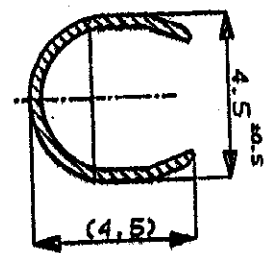

WAS C-75-25027

PRINT DIBY

<USER5>DEPT5270>E20501>U.MIC1>U.CONTACT>B.C-170221
 単位: 概 DIMENSIONS IN MM. DO NOT SCALE PRINT

METRIC

NUMBER
C-170221

断面 A-A
SECT.

170221 のみ適用
断面 B-B
SECT.

170222 のみ適用
断面 B-B
SECT.

NOTE:

1. HOUSING PARTS NUMBER 171725, etc.
2. THE MATING RECEPTACLE CONTACTS PARTS NUMBER 170177, 170286, etc.
3. PRODUCT SPEC No. 109-5099
4. APPLICATION SPEC No. 114-5018

注:

1. 使用ハウジングは、型番171725他
2. 適合するリセプタクルコンタクトは、型番170177, 170286他
3. 製品規格はNo. 109-5099
4. 応用規格はNo. 114-5018