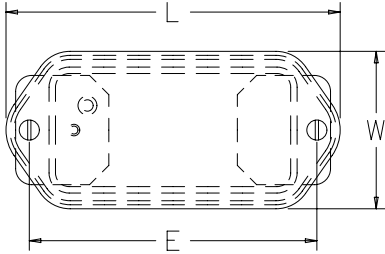

## Standard Product

Catalog Number	AxBxC in./mm	Interior Volume (in. <sup>3</sup> )	Mounting G in./mm	Overall L x W in./mm	D in./mm	E in./mm	J in./mm	K in./mm
A402DSC	4.00 x 2.00 x 2.00	13.9	4.50	5.06 x 2.44	5.00	4.44	2.00	2.24
	102 x 51 x 51		114	129 x 62	127	113	51	57
A403DSC	4.50 x 2.88 x 2.62	30.7	5.00	5.56 x 3.31	5.50	4.94	2.50	2.86
	114 x 73 x 67		127	141 x 84	140	125	64	73
A404DSC	4.00 x 4.00 x 2.62	38.2	5.00	5.50 x 4.44	5.06	4.44	2.50	2.86
	102 x 102 x 37		127	140 x 113	129	113	64	73