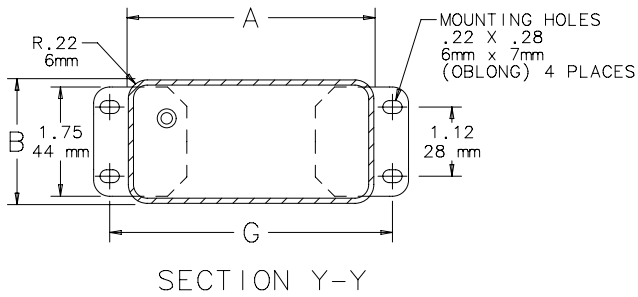

## Standard Product

Catalog Number	AxBxC in./mm	Interior Volume (in. <sup>3</sup> )	Mounting G in./mm	Overall L x W in./mm	D in./mm	E in./mm	J in./mm	K in./mm
A402DSC	4.00 x 2.00 x 2.00	13.9	4.50	5.06 x 2.44	5.00	4.44	2.00	2.24
	102 x 51 x 51		114	129 x 62	127	113	51	57
A403DSC	4.50 x 2.88 x 2.62	30.7	5.00	5.56 x 3.31	5.50	4.94	2.50	2.86
	114 x 73 x 67		127	141 x 84	140	125	64	73
A404DSC	4.00 x 4.00 x 2.62	38.2	5.00	5.50 x 4.44	5.06	4.44	2.50	2.86
	102 x 102 x 37		127	140 x 113	129	113	64	73