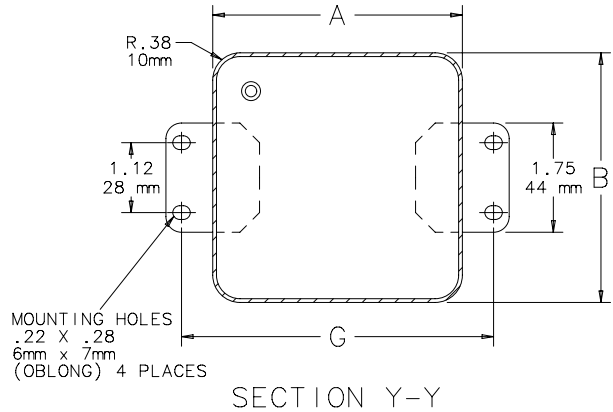

## Standard Product

Catalog Number	AxBxC in./mm	Interior Volume (in. <sup>3</sup> )	Mounting G in./mm	Overall L x W in./mm	D in./mm	E in./mm	J in./mm	K in./mm
A402DSC	4.00 x 2.00 x 2.00	13.9	4.50	5.06 x 2.44	5.00	4.44	2.00	2.24
	102 x 51 x 51		114	129 x 62	127	113	51	57
A403DSC	4.50 x 2.88 x 2.62	30.7	5.00	5.56 x 3.31	5.50	4.94	2.50	2.86
	114 x 73 x 67		127	141 x 84	140	125	64	73
A404DSC	4.00 x 4.00 x 2.62	38.2	5.00	5.50 x 4.44	5.06	4.44	2.50	2.86
	102 x 102 x 37		127	140 x 113	129	113	64	73