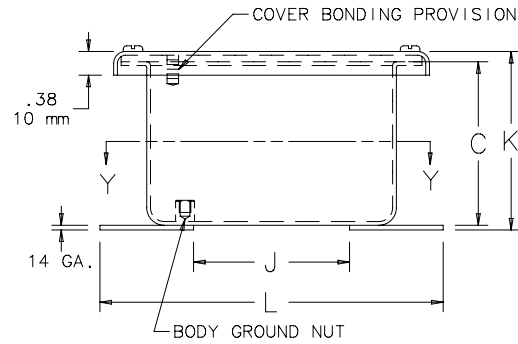

## Standard Product

Catalog Number	AxBxC in./mm	Interior Volume (in. <sup>3</sup> )	Mounting G in./mm	Overall L x W in./mm	D in./mm	E in./mm	J in./mm	K in./mm
A402DSC	4.00 x 2.00 x 2.00	13.9	4.50	5.06 x 2.44	5.00	4.44	2.00	2.24
	102 x 51 x 51		114	129 x 62	127	113	51	57
A403DSC	4.50 x 2.88 x 2.62	30.7	5.00	5.56 x 3.31	5.50	4.94	2.50	2.86
	114 x 73 x 67		127	141 x 84	140	125	64	73
A404DSC	4.00 x 4.00 x 2.62	38.2	5.00	5.50 x 4.44	5.06	4.44	2.50	2.86
	102 x 102 x 37		127	140 x 113	129	113	64	73