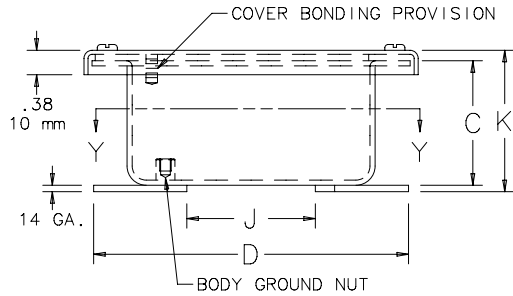

## Standard Product

Catalog Number	AxBxC in./mm	Interior Volume (in. <sup>3</sup> )	Mounting G in./mm	Overall L x W in./mm	D in./mm	E in./mm	J in./mm	K in./mm
A402DSC	4.00 x 2.00 x 2.00	13.9	4.50	5.06 x 2.44	5.00	4.44	2.00	2.24
	102 x 51 x 51		114	129 x 62	127	113	51	57
A403DSC	4.50 x 2.88 x 2.62	30.7	5.00	5.56 x 3.31	5.50	4.94	2.50	2.86
	114 x 73 x 67		127	141 x 84	140	125	64	73
A404DSC	4.00 x 4.00 x 2.62	38.2	5.00	5.50 x 4.44	5.06	4.44	2.50	2.86
	102 x 102 x 37		127	140 x 113	129	113	64	73