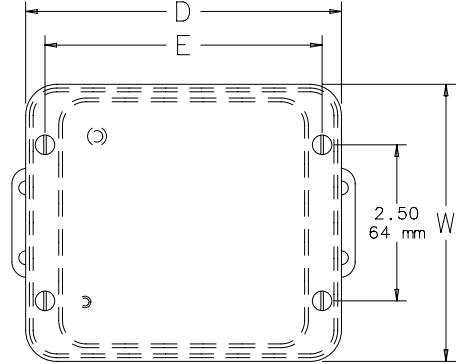

## Standard Product

Catalog Number	AxBxC in./mm	Interior Volume (in. <sup>3</sup> )	Mounting G in./mm	Overall L x W in./mm	D in./mm	E in./mm	J in./mm	K in./mm
A402DSC	4.00 x 2.00 x 2.00	13.9	4.50	5.06 x 2.44	5.00	4.44	2.00	2.24
	102 x 51 x 51		114	129 x 62	127	113	51	57
A403DSC	4.50 x 2.88 x 2.62	30.7	5.00	5.56 x 3.31	5.50	4.94	2.50	2.86
	114 x 73 x 67		127	141 x 84	140	125	64	73
A404DSC	4.00 x 4.00 x 2.62	38.2	5.00	5.50 x 4.44	5.06	4.44	2.50	2.86
	102 x 102 x 37		127	140 x 113	129	113	64	73