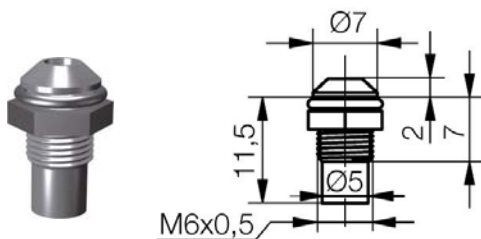

**Chromleuchte SMQ 1089  
Außenreflektor**

**Spezifikation**

Metall Gehäuse Einbau-Ø8 mm für Schraubbefestigung im verchromten Metallgehäuse. Das benötigte Befestigungsmaterial ist montiert

**Material**

Gehäuse: CuZn verchromt  
Mutter: CuZn vernickelt  
U-Ring: Fe vernickelt  
Codierstopfen: POM

**Einbau-Öffnung**

Ø8+0,2 mm

**Optionen**

Gehäuse in mattchrom

**Chromium Indicator SMQ 1089  
Outside Reflector**

**Specification**

Metall housing, mounting-Ø8 mm with polished chromium plated metal housing. The required mounting material is mounted.

**Material**

Housing: CuZn chromium plated  
nut: CuZn nickel-plated  
washer: Fe nickel-plated  
Plug: POM

**Mounting-hole**

Ø8+0.2 mm

**Options**

housing in frosted chromium plated

<b>Außenreflektor glanzchrom</b> <b>Outside reflector polish chromium</b> <b>Typ / type</b>	<b>Artikel Nr.: / part number</b>
Für alle Farben / For all colours	SMQ 1089