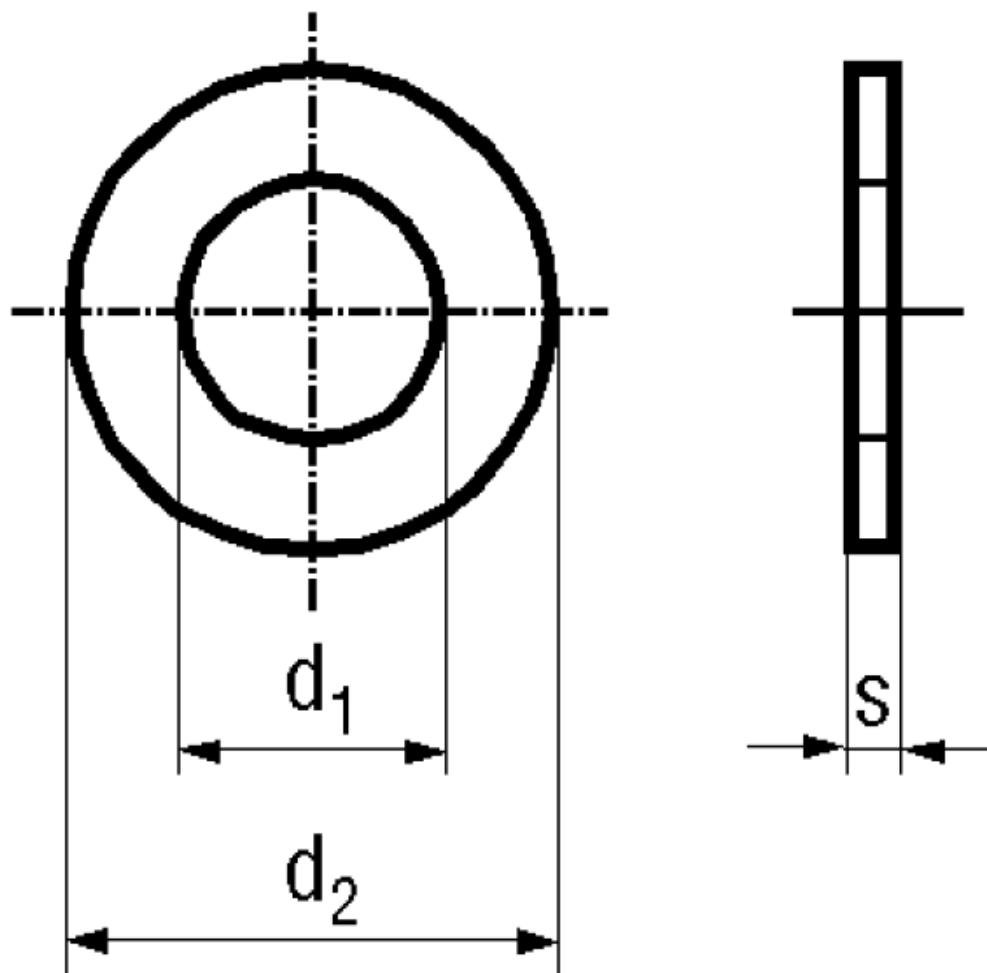

## BN 560 - DIN 125 A - ~ISO 7089

Flat washers  
without chamfer

DIN 125 A  
~ISO 7089  
VSM 13904  
~UNI 6592

Material

Brass

Surface

plain

Article No. - 1759167

fit for	M2,5
$d_1$	2,7
$d_2$	6
$s$	0,5