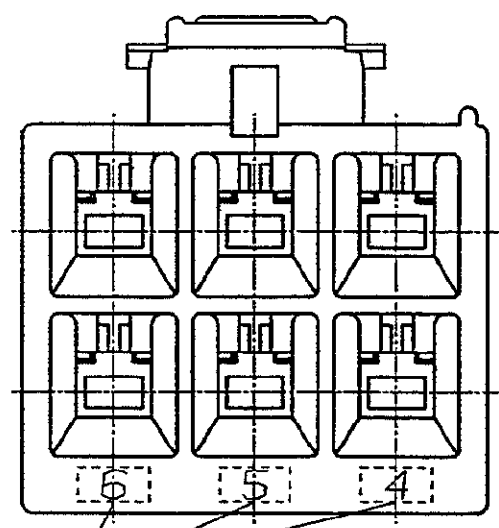

NUMBER C-176274
 METRIC
 三角板(3rd ANGLE PROJECTION)
 PRINT DIST
 単位, 寸法 DIMENSIONS IN MM. DO NOT SCALE PRINT

- NOTES;
- PRODUCT SPEC.: 108-5302
 - APPLICABLE CONTACT P/N
 REC CONTACT: 175152-□ (*20-#16AWG)
 175151-□ (*26-#22AWG)
 - MATING CONN, P/N
 CAP HSG: 176285-□ (FREE HANGING)
 176295-□ (PANEL MOUNT)
 TAB CONTACT: 175150-□ (*20-#16AWG)
 175149-□ (*26-#22AWG)
 - INSTRUCTION SHEET: IS-503J

- 注:
- 通用製品規格: 108-5302
 - 通用コンタクト型番
 リセ・コンタクト: 175152-□ (*20-#16AWG)
 175151-□ (*26-#22AWG)
 - 嵌合相手側製品型番
 キャップ・ハウジング: 176285-□ (宙吊りタイプ)
 176295-□ (パネル取付タイプ)
 タブ・コンタクト: 175150-□ (*20-#16AWG)
 175149-□ (*26-#22AWG)
 - 取扱説明書: IS-503J

黒 (BLACK)	6	176274-9
青 (BLUE)	↑	↑ -6
黄 (YELLOW)		↑ -4
赤 (RED)	↓	↓ -2
自然色 (NATURAL)	6	176274-1
ハウジング色調 (HOUSING COLOR)	極数 (Pos.)	型番 (P/N)

B1 REVISED PER ECO-11-005924		RK	HMR	08APR11	DR. M. SHINDO '89 11/8	DE. M. SHINDO '89 11/8			
LTR 変更 (REVISION RECORD)		DR	CHK	DATE	CHK. Y. FUJITA '89 11/8	APP. N. ONOUE '89 11/8	適合電線断面積 (WIRE RANGE) 〃〃 mm ² (AWG -)	被覆外径 (INSULATION DIA.) 〃〃 mmφ	名称 (NAME) AMPユニバーサルパワーコネクタ 6極 3.96mmピッチ プラグハウジング (2列タイプ) AMP UNIVERSAL POWER CONN. 3.96mm PITCH PLUG HOUSING 6 Pos (DBL ROW)
					材料 (MATERIAL) 6/6 ナイロン (UL94V-0) 6/6 NYLON (UL94V-0)	仕上 (FINISH) 〃〃	一般公差 寸法 (SCALE) 10μm以下: ±0.2 100μm以下: ±0.25 300μm以下: ±0.3 角 度: ±3°	SIZE LOC A3 J	番号 (No.) C-176274
							REV. B1	SHEET 1 OF 1	