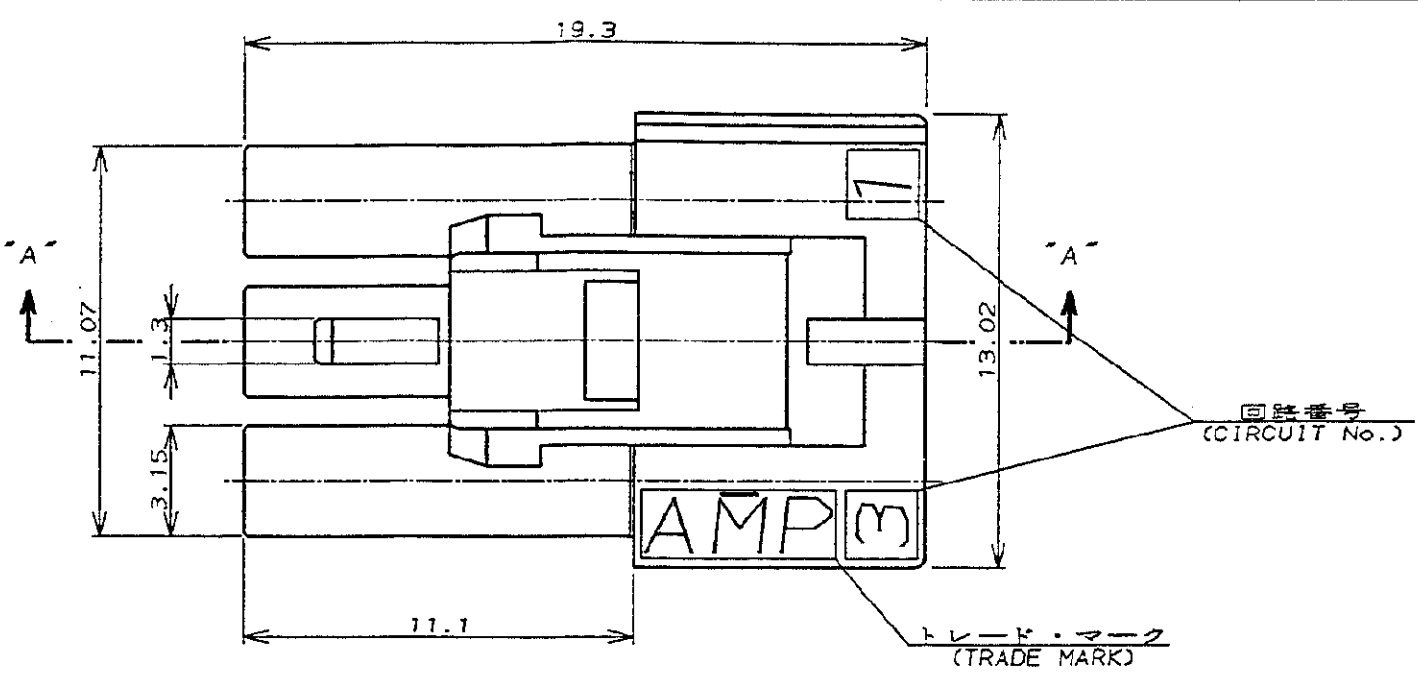

NUMBER C-176274
 METRIC
 三角板(3rd ANGLE PROJECTION)
 PRINT DIST
 単位, 寸法 DIMENSIONS IN MM. DO NOT SCALE PRINT

- NOTES;
- PRODUCT SPEC.: 108-5302
 - APPLICABLE CONTACT P/N
 REC CONTACT: 175152-□ (*20-#16AWG)
 175151-□ (*26-#22AWG)
 - MATING CONN, P/N
 CAP HSG: 176285-□ (FREE HANGING)
 176295-□ (PANEL MOUNT)
 TAB CONTACT: 175150-□ (*20-#16AWG)
 175149-□ (*26-#22AWG)
 - INSTRUCTION SHEET: IS-503J

- 注:
- 通用製品規格: 108-5302
 - 通用コンタクト型番
 リセ・コンタクト: 175152-□ (*20-#16AWG)
 175151-□ (*26-#22AWG)
 - 嵌合相手側製品型番
 キャップ・ハウジング: 176285-□ (宙吊りタイプ)
 176295-□ (パネル取付タイプ)
 タブ・コンタクト: 175150-□ (*20-#16AWG)
 175149-□ (*26-#22AWG)
 - 取扱説明書: IS-503J