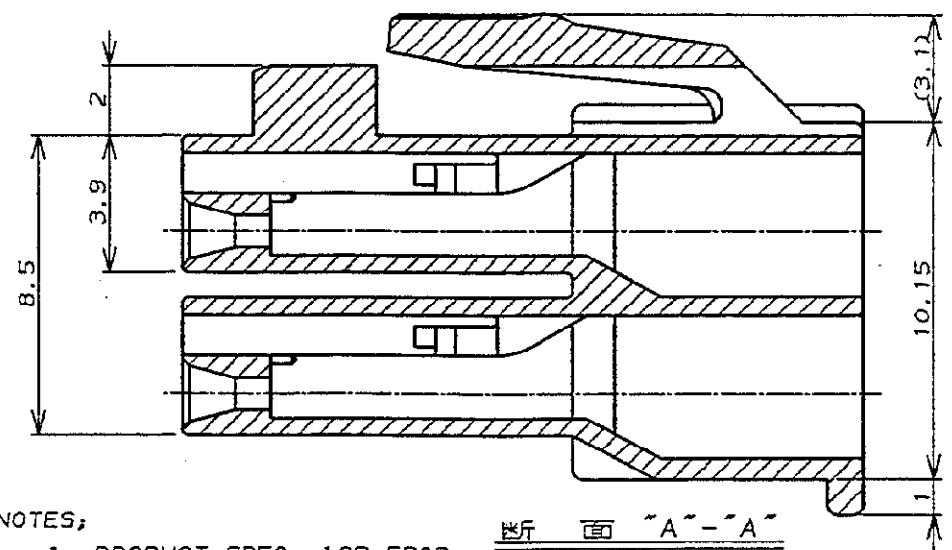

NUMBER C-176274
 METRIC
 三角板(3rd ANGLE PROJECTION)
 PRINT DIST
 単位, 寸法 DIMENSIONS IN MM. DO NOT SCALE PRINT

- NOTES;
- PRODUCT SPEC.: 108-5302
 - APPLICABLE CONTACT P/N
 REC CONTACT: 175152-□ (*20-#16AWG)
 175151-□ (*26-#22AWG)
 - MATING CONN, P/N
 CAP HSG: 176285-□ (FREE HANGING)
 176295-□ (PANEL MOUNT)
 TAB CONTACT: 175150-□ (*20-#16AWG)
 175149-□ (*26-#22AWG)
 - INSTRUCTION SHEET: IS-503J

- 注:
- 通用製品規格: 108-5302
 - 通用コンタクト型番
 リセ・コンタクト: 175152-□ (*20-#16AWG)
 175151-□ (*26-#22AWG)
 - 嵌合相手側製品型番
 キャップ・ハウジング: 176285-□ (宙吊りタイプ)
 176295-□ (パネル取付タイプ)
 タブ・コンタクト: 175150-□ (*20-#16AWG)
 175149-□ (*26-#22AWG)
 - 取扱説明書: IS-503J