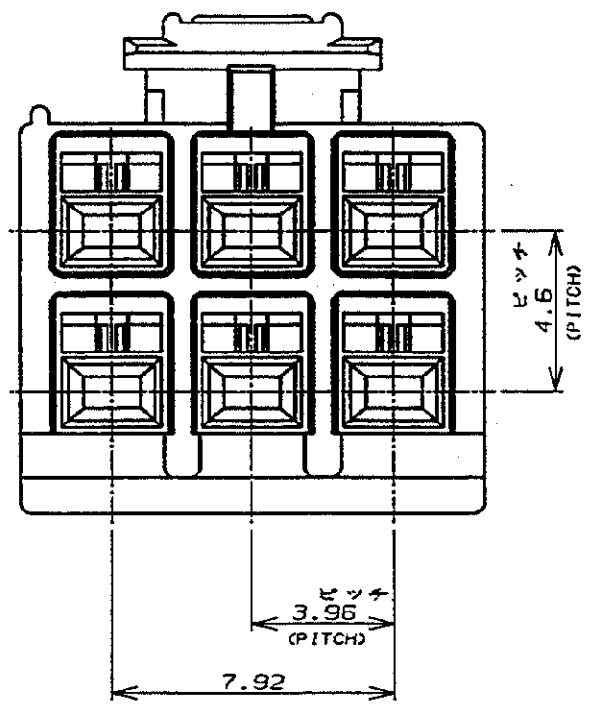

NUMBER C-176274
 METRIC
 三角板(3rd ANGLE PROJECTION)
 PRINT DIST
 単位, 寸法 DIMENSIONS IN MM. DO NOT SCALE PRINT

- NOTES;
- PRODUCT SPEC.: 108-5302
 - APPLICABLE CONTACT P/N
 REC CONTACT: 175152-□ (*20-#16AWG)
 175151-□ (*26-#22AWG)
 - MATING CONN, P/N
 CAP HSG: 176285-□ (FREE HANGING)
 176295-□ (PANEL MOUNT)
 TAB CONTACT: 175150-□ (*20-#16AWG)
 175149-□ (*26-#22AWG)
 - INSTRUCTION SHEET: IS-503J

- 注:
- 通用製品規格: 108-5302
 - 通用コンタクト型番
 リセ・コンタクト: 175152-□ (*20-#16AWG)
 175151-□ (*26-#22AWG)
 - 嵌合相手側製品型番
 キャップ・ハウジング: 176285-□ (宙吊りタイプ)
 176295-□ (パネル取付タイプ)
 タブ・コンタクト: 175150-□ (*20-#16AWG)
 175149-□ (*26-#22AWG)
 - 取扱説明書: IS-503J