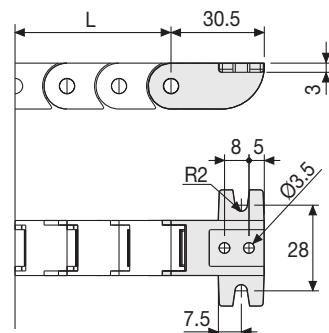

*Completare il codice inserendo il valore del raggio (R): Es. SR20012 □ □ □ □

3

R	H	N	M
mm	mm	mm	mm
018	51	45	95
030	75	55	130
040	95	70	165

La lunghezza della catena (L) corrisponde a metà corsa ($\frac{LS}{2}$) più la lunghezza dell'arco (M)

$$L = \frac{LS}{2} + M$$

Diagramma di autoportanza

Lunghezza massima autoportante ($\frac{LS}{2}$) in relazione al peso dei cavi e dei tubi contenuti per metro lineare.

La zona evidenziata in rosso nell'area del diagramma tiene conto della diversità di peso tra le varie larghezze di catena.

Per applicazioni con $\frac{LS}{2}$ e pesi non compresi nell'area del diagramma di autoportanza, verificare l'eventuale uso di rulli di sostegno (vedi pag. 30).

Attacchi terminali

Il Kit degli attacchi permette il fissaggio delle due estremità della catena all'impianto.

Fig. A
Fissaggio della catena sull'esterno raggio. (Fig A)

Catena tipo	F1 mm	F mm
SR20025...	13	41
SR20035...	23	51

Codici attacchi terminali in nylon

Kit montato a catena	
Catena tipo	Kit attacchi
SR20012...	AN20012KM
SR20025...	AN20025KM
SR20035...	AN20035KM