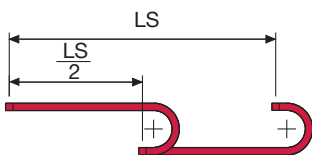

*Completare il codice inserendo il valore del raggio (R): Es. SR20012 □ □ □ □

3

R	H	N	M
mm	mm	mm	mm
018	51	45	95
030	75	55	130
040	95	70	165

La lunghezza della catena (L) corrisponde a metà corsa ($\frac{LS}{2}$) più la lunghezza dell'arco (M)

$$L = \frac{LS}{2} + M$$

Diagramma di autoportanza

Lunghezza massima autoportante ($\frac{LS}{2}$) in relazione al peso dei cavi e dei tubi contenuti per metro lineare.

La zona evidenziata in rosso nell'area del diagramma tiene conto della diversità di peso tra le varie larghezze di catena.

Per applicazioni con $\frac{LS}{2}$ e pesi non compresi nell'area del diagramma di autoportanza, verificare l'eventuale uso di rulli di sostegno (vedi pag. 30).

Attacchi terminali

Il Kit degli attacchi permette il fissaggio delle due estremità della catena all'impianto.