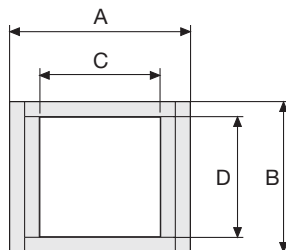

Esempio: stampanti, strumenti di misura etc.

Caratteristiche tecniche in autoportanza

Velocità	10 m/s
Accelerazione	50 m/s ²

Per velocità e accelerazioni diverse consultare il nostro ufficio tecnico.

A	B	C	D	R	Peso/m	Catena
mm	mm	mm	mm	mm	kg	Codice
18	15	12	12	018-030-040	0,13	SR20012□□□*
31	15	25	12	018-030-040	0,14	SR20025□□□*
41	15	35	12	018-030-040	0,15	SR20035□□□*

*Completare il codice inserendo il valore del raggio (R): Es. SR20012 □ □ □ □

3

R	H	N	M
mm	mm	mm	mm
018	51	45	95
030	75	55	130
040	95	70	165

La lunghezza della catena (L) corrisponde a metà corsa ($\frac{LS}{2}$) più la lunghezza dell'arco (M)

$$L = \frac{LS}{2} + M$$

Diagramma di autoportanza

Lunghezza massima autoportante ($\frac{LS}{2}$) in relazione al peso dei cavi e dei tubi contenuti per metro lineare.

La zona evidenziata in rosso nell'area del diagramma tiene conto della diversità di peso tra le varie larghezze di catena.