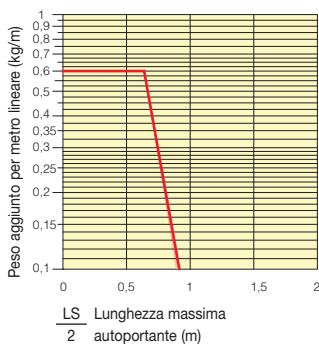

*Completare il codice inserendo il valore del raggio (R): Es. SR20012 □ □ □ □

3

R	H	N	M
mm	mm	mm	mm
018	51	45	95
030	75	55	130
040	95	70	165

La lunghezza della catena (L) corrisponde a metà corsa ($\frac{LS}{2}$) più la lunghezza dell'arco (M)

$$L = \frac{LS}{2} + M$$

Diagramma di autoportanza

Lunghezza massima autoportante ($\frac{LS}{2}$) in relazione al peso dei cavi e dei tubi contenuti per metro lineare.

La zona evidenziata in rosso nell'area del diagramma tiene conto della diversità di peso tra le varie larghezze di catena.

Per applicazioni con $\frac{LS}{2}$ e pesi non compresi nell'area del diagramma di autoportanza, verificare l'eventuale uso di rulli di sostegno (vedi pag. 30).

Attacchi terminali

Il Kit degli attacchi permette il fissaggio delle due estremità della catena all'impianto.