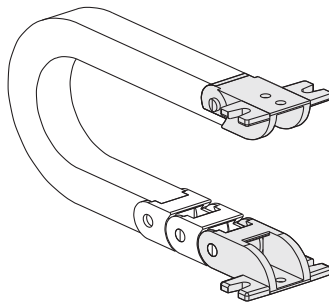

*Completare il codice inserendo il valore del raggio (R): Es. SR20012 □ □ □ □

3

R	H	N	M
mm	mm	mm	mm
018	51	45	95
030	75	55	130
040	95	70	165

La lunghezza della catena (L) corrisponde a metà corsa ($\frac{LS}{2}$) più la lunghezza dell'arco (M)

$$L = \frac{LS}{2} + M$$

Diagramma di autoportanza

Lunghezza massima autoportante ($\frac{LS}{2}$) in relazione al peso dei cavi e dei tubi contenuti per metro lineare.

La zona evidenziata in rosso nell'area del diagramma tiene conto della diversità di peso tra le varie larghezze di catena.

Per applicazioni con $\frac{LS}{2}$ e pesi non compresi nell'area del diagramma di autoportanza, verificare l'eventuale uso di rulli di sostegno (vedi pag. 30).

Attacchi terminali

Il Kit degli attacchi permette il fissaggio delle due estremità della catena all'impianto.

Fig. A
Fissaggio della catena sull'esterno raggio. (Fig A)

Catena tipo	F1 mm	F mm
SR20025...	13	41
SR20035...	23	51

Codici attacchi terminali in nylon

Kit montato a catena	
Catena tipo	Kit attacchi
SR20012...	AN20012KM
SR20025...	AN20025KM
SR20035...	AN20035KM