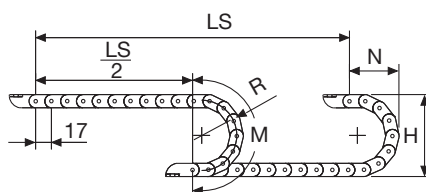

Serie Light

SR200

Catena portacavi in nylon

Passaggio utile (D) 12 mm

Catena a maglia unica.

L'elevata scorrevolezza rende questa catena particolarmente indicata per applicazioni su piccoli impianti elettronici.

Esempio: stampanti, strumenti di misura etc.

Caratteristiche tecniche in autoportanza

Velocità	10 m/s
Accelerazione	50 m/s ²

Per velocità e accelerazioni diverse consultare il nostro ufficio tecnico.

A	B	C	D	R	Peso/m	Catena
mm	mm	mm	mm	mm	kg	Codice
18	15	12	12	018-030-040	0,13	SR20012□□□*
31	15	25	12	018-030-040	0,14	SR20025□□□*
41	15	35	12	018-030-040	0,15	SR20035□□□*

*Completare il codice inserendo il valore del raggio (R): Es. SR20012 □ □ □ □

3

R	H	N	M
mm	mm	mm	mm
018	51	45	95
030	75	55	130
040	95	70	165

La lunghezza della catena (L) corrisponde a metà corsa ($\frac{LS}{2}$) più la lunghezza dell'arco (M)

$$L = \frac{LS}{2} + M$$

Diagramma di autoportanza

Lunghezza massima autoportante ($\frac{LS}{2}$) in relazione al peso dei cavi e dei tubi contenuti per metro lineare.

La zona evidenziata in rosso nell'area del diagramma tiene conto della diversità di peso tra le varie larghezze di catena.