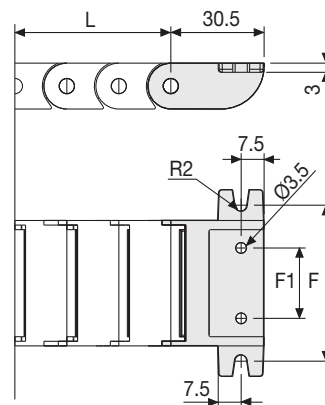

*Completare il codice inserendo il valore del raggio (R): Es. SR20012 □ □ □ □

3

R	H	N	M
mm	mm	mm	mm
018	51	45	95
030	75	55	130
040	95	70	165

La lunghezza della catena (L) corrisponde a metà corsa ($\frac{LS}{2}$) più la lunghezza dell'arco (M)

$$L = \frac{LS}{2} + M$$

Diagramma di autoportanza

Lunghezza massima autoportante ($\frac{LS}{2}$) in relazione al peso dei cavi e dei tubi contenuti per metro lineare.

La zona evidenziata in rosso nell'area del diagramma tiene conto della diversità di peso tra le varie larghezze di catena.

Per applicazioni con $\frac{LS}{2}$ e pesi non compresi nell'area del diagramma di autoportanza, verificare l'eventuale uso di rulli di sostegno (vedi pag. 30).

Attacchi terminali

Il Kit degli attacchi permette il fissaggio delle due estremità della catena all'impianto.

Fig. A
Fissaggio della catena sull'esterno raggio. (Fig A)

Catena tipo	F1 mm	F mm
SR20025...	13	41
SR20035...	23	51

Codici attacchi terminali in nylon

Kit montato a catena	
Catena tipo	Kit attacchi
SR20012...	AN20012KM
SR20025...	AN20025KM
SR20035...	AN20035KM