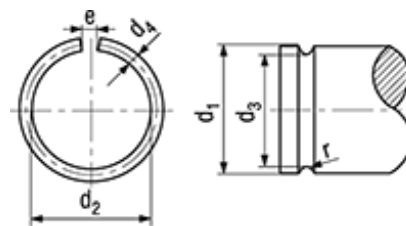

DIN 7993 A

**BN 825****Snap rings for shafts**

round wire

Spring steel

black

- ~UNI 7433 A
- ~CSN 022924

Article#	d ₁	d ₂	d ₄	e~	d ₃	r
1286048	4	3,1	0,8	1	3,2	0,5
1286056	5	4,1	0,8	1	4,2	0,5
1286064	6	5,1	0,8	1	5,2	0,5
1286072	7	6,1	0,8	2	6,2	0,5
1286080	8	7,1	0,8	2	7,2	0,5
1286099	10	9,1	0,8	2	9,2	0,5
1286102	12	10,8	1	3	11	0,6
1286110	14	12,8	1	3	13	0,6
1286129	16	14,2	1,6	3	14,4	0,9
1286137	18	16,2	1,6	3	16,4	0,9
1286145	20	17,7	2	3		1,1
1286153	22	19,7	2	3		1,1
1286161	24	21,7	2	3		1,1
1286188	25	22,7	2	3	23	1,1
1286196	26	23,7	2	3	24	1,1
1286218	28	25,7	2	3		1,1
1286226	30	27,7	2	3		1,1
1286234	32	29,1	2,5	4	29,5	1,4
1286242	35	32,1	2,5	4	32,5	1,4
1286250	38	35,1	2,5	4	35,5	1,4
1286269	40	37,1	2,5	4	37,5	1,4
1286277	42	39	2,5	4	39,5	1,4
1286285	45		2,5	4	42,5	1,4
1286293	48		2,5	4	45,5	1,4

Article#	d ₁	d ₂	d ₄	e~	d ₃	r
1286307	50	47	2,5	4	47,5	1,4
1286315	55	51,1	3,2	4	51,8	1,8
1286323	60	56,1	3,2	4	56,8	1,8
1286331	65	61,1	3,2	4	61,8	1,8
1286358	70	66	3,2	5	66,8	1,8
1286366	75	71	3,2	5	71,8	1,8
1286374	80	76	3,2	5	76,8	1,8
1286382	85	81	3,2	5	81,8	1,8
1286390	90	86	3,2	5	86,8	1,8
1286404	95	91	3,2	5	91,8	1,8