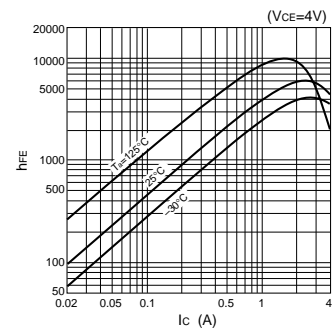

Absolute maximum ratings

($T_a=25^\circ\text{C}$)

Symbol	Ratings	Unit
V_{CB0}	120	V
V_{CEO}	100	V
V_{EBO}	6	V
I_c	4	A
I_{CP}	8 (PW \leq 10ms, $D_u\leq$ 50%)	A
P_T	4 ($T_a=25^\circ\text{C}$)	W
	20 ($T_c=25^\circ\text{C}$)	
T_j	150	$^\circ\text{C}$
T_{stg}	-40 to +150	$^\circ\text{C}$

Electrical characteristics

($T_a=25^\circ\text{C}$)

Symbol	Specification			Unit	Conditions
	min	typ	max		
I_{CBO}			100	μA	$V_{CB}=120\text{V}$
I_{EBO}			10	mA	$V_{EB}=6\text{V}$
V_{CEO}	100			V	$I_c=10\text{mA}$
h_{FE}	1000				$V_{CE}=4\text{V}$, $I_c=2\text{A}$
$V_{CE(sat)}$			2.0	V	$I_c=2\text{A}$, $I_b=10\text{mA}$
t_{on}		0.6		μs	$V_{CC}\doteq 40\text{V}$, $I_c=2\text{A}$, $I_{B1}=-I_{B2}=10\text{mA}$
t_{stg}		5.0		μs	
t_f		2.0		μs	

Equivalent circuit diagram

Characteristic curves

I_c - V_{CE} Characteristics (Typical)

h_{FE} - I_c Characteristics (Typical)

h_{FE} - I_c Temperature Characteristics (Typical)

$V_{CE(sat)}$ - I_c Temperature Characteristics (Typical)