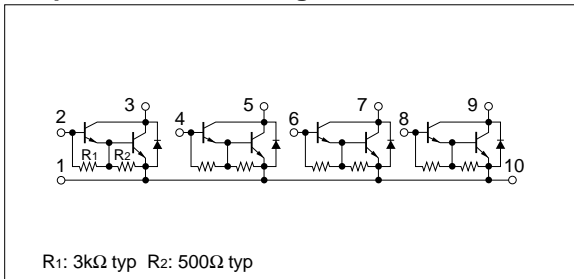

Absolute maximum ratings

($T_a=25^\circ\text{C}$)

Symbol	Ratings	Unit
V_{CB0}	120	V
V_{CEO}	100	V
V_{EBO}	6	V
I_c	4	A
I_{CP}	8 (PW$\leq$10ms, $D_u\leq$50%)	A
P_T	4 ($T_a=25^\circ\text{C}$)	W
	20 ($T_c=25^\circ\text{C}$)	
T_j	150	$^\circ\text{C}$
T_{stg}	-40 to +150	$^\circ\text{C}$

Electrical characteristics

($T_a=25^\circ\text{C}$)

Symbol	Specification			Unit	Conditions
	min	typ	max		
I_{CBO}			100	μA	$V_{CB}=120\text{V}$
I_{EBO}			10	mA	$V_{EB}=6\text{V}$
V_{CEO}	100			V	$I_c=10\text{mA}$
h_{FE}	1000				$V_{CE}=4\text{V}$, $I_c=2\text{A}$
$V_{CE(sat)}$			2.0	V	$I_c=2\text{A}$, $I_b=10\text{mA}$
t_{on}		0.6		μs	$V_{CC}\doteq 40\text{V}$, $I_c=2\text{A}$, $I_{B1}=-I_{B2}=10\text{mA}$
t_{stg}		5.0		μs	
t_f		2.0		μs	

Equivalent circuit diagram