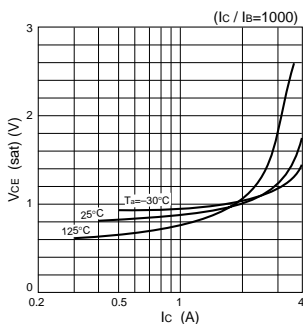

Absolute maximum ratings

($T_a=25^\circ\text{C}$)

Symbol	Ratings	Unit
V_{CB0}	120	V
V_{CEO}	100	V
V_{EBO}	6	V
I_c	4	A
I_{CP}	8 (PW \leq 10ms, $D_u\leq$ 50%)	A
P_T	4 ($T_a=25^\circ\text{C}$)	W
	20 ($T_c=25^\circ\text{C}$)	
T_j	150	$^\circ\text{C}$
T_{stg}	-40 to +150	$^\circ\text{C}$

Electrical characteristics

($T_a=25^\circ\text{C}$)

Symbol	Specification			Unit	Conditions
	min	typ	max		
I_{CBO}			100	μA	$V_{CB}=120\text{V}$
I_{EBO}			10	mA	$V_{EB}=6\text{V}$
V_{CEO}	100			V	$I_c=10\text{mA}$
h_{FE}	1000				$V_{CE}=4\text{V}$, $I_c=2\text{A}$
$V_{CE(sat)}$			2.0	V	$I_c=2\text{A}$, $I_b=10\text{mA}$
t_{on}		0.6		μs	$V_{CC}\doteq 40\text{V}$, $I_c=2\text{A}$, $I_{B1}=-I_{B2}=10\text{mA}$
t_{stg}		5.0		μs	
t_f		2.0		μs	

Equivalent circuit diagram

Characteristic curves

I_c - V_{CE} Characteristics (Typical)

h_{FE} - I_c Characteristics (Typical)

h_{FE} - I_c Temperature Characteristics (Typical)

$V_{CE(sat)}$ - I_c Temperature Characteristics (Typical)