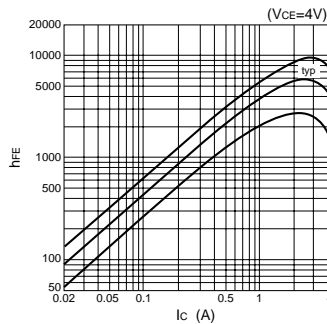

Absolute maximum ratings

($T_a=25^\circ\text{C}$)

Symbol	Ratings	Unit
V_{CB0}	120	V
V_{CEO}	100	V
V_{EBO}	6	V
I_c	4	A
I_{CP}	8 (PW \leq 10ms, $D_u\leq$ 50%)	A
P_T	4 ($T_a=25^\circ\text{C}$)	W
	20 ($T_c=25^\circ\text{C}$)	
T_j	150	$^\circ\text{C}$
T_{stg}	-40 to +150	$^\circ\text{C}$

Electrical characteristics

($T_a=25^\circ\text{C}$)

Symbol	Specification			Unit	Conditions
	min	typ	max		
I_{CBO}			100	μA	$V_{CB}=120\text{V}$
I_{EBO}			10	mA	$V_{EB}=6\text{V}$
V_{CEO}	100			V	$I_c=10\text{mA}$
h_{FE}	1000				$V_{CE}=4\text{V}$, $I_c=2\text{A}$
$V_{CE(sat)}$			2.0	V	$I_c=2\text{A}$, $I_b=10\text{mA}$
t_{on}		0.6		μs	$V_{CC}\doteq 40\text{V}$, $I_c=2\text{A}$, $I_{B1}=-I_{B2}=10\text{mA}$
t_{stg}		5.0		μs	
t_f		2.0		μs	

Equivalent circuit diagram

Characteristic curves

I_c - V_{CE} Characteristics (Typical)

h_{FE} - I_c Characteristics (Typical)

h_{FE} - I_c Temperature Characteristics (Typical)

$V_{CE(sat)}$ - I_c Temperature Characteristics (Typical)