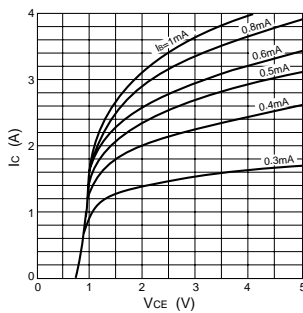

Absolute maximum ratings

($T_a=25^\circ\text{C}$)

Symbol	Ratings	Unit
V_{CB0}	120	V
V_{CEO}	100	V
V_{EBO}	6	V
I_c	4	A
I_{CP}	8 (PW \leq 10ms, $D_u\leq$ 50%)	A
P_T	4 ($T_a=25^\circ\text{C}$)	W
	20 ($T_c=25^\circ\text{C}$)	
T_j	150	$^\circ\text{C}$
T_{stg}	-40 to +150	$^\circ\text{C}$

Electrical characteristics

($T_a=25^\circ\text{C}$)

Symbol	Specification			Unit	Conditions
	min	typ	max		
I_{CBO}			100	μA	$V_{CB}=120\text{V}$
I_{EBO}			10	mA	$V_{EB}=6\text{V}$
V_{CEO}	100			V	$I_c=10\text{mA}$
h_{FE}	1000				$V_{CE}=4\text{V}$, $I_c=2\text{A}$
$V_{CE(sat)}$			2.0	V	$I_c=2\text{A}$, $I_b=10\text{mA}$
t_{on}		0.6		μs	$V_{CC}\doteq 40\text{V}$, $I_c=2\text{A}$, $I_{B1}=-I_{B2}=10\text{mA}$
t_{stg}		5.0		μs	
t_f		2.0		μs	

Equivalent circuit diagram

Characteristic curves

I_c - V_{CE} Characteristics (Typical)

h_{FE} - I_c Characteristics (Typical)

h_{FE} - I_c Temperature Characteristics (Typical)

$V_{CE(sat)}$ - I_c Temperature Characteristics (Typical)