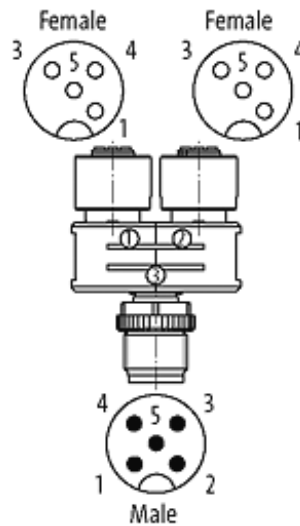

T-COUPLER SLIMLINE M12 MALE / 2X M12 FEMALE

T-coupler (Slimline) M12 - M12

5-pole

Distribution function (NO)

[Link to Product](#)**Illustration**

1. Female M12 2. Female

Product may differ from Image

Approvals

Form

Form 41131

General data

Temperature range -25...+85 °C

Technical Data

Operating voltage max. 60 V AC/DC

Operating current per contact max. 4 A

Locking of ports Screw thread M12 × 1 mm (recommended torque 0.6 Nm) self-securing

Protection IP65 and IP67 when plugged and screwed down (EN 60529)

Commercial data

country of origin DE

customs tariff number 85369010

minimum order quantity 1

X-ON Electronics

Largest Supplier of Electrical and Electronic Components

Click to view similar products for [Circular MIL Spec Connector](#) category:

Click to view products by [Murr Elektronik](#) manufacturer:

Other Similar products are found below :

[89075GULPR](#) [0025-262-542](#) [0025-264-3014](#) [58-570121-04S](#) [0134-213-1208](#) [0134-213-2209](#) [0025-258-000](#) [60-042022-07P](#) [60-042022-19P](#)
[60-042022-23P](#) [60-042217-10P](#) [0114-201-1278](#) [012-0467-000](#) [602GB06EG24-61SN](#) [0134-201-1207](#) [0134-213-1006](#) [6104-207-2302](#) [6104-](#)
[208-1902](#) [61-168211-04P](#) [61-168617-10P](#) [6131-202-19149P](#) [6131-204-21149P](#) [6131-208-13149P](#) [6131-209-17149P](#) [6131-210-11149P](#) [6131-](#)
[211-19149P](#) [6131-216-19149P](#) [6131-259-21149P](#) [6131-259-23149P](#) [6131-265-17149P](#) [6131-265-19149P](#) [CS3100A18-1P-472](#) [CS3100A-36-](#)
[77P](#) [CS3101A-16-55P](#) [CS3102A-10SL-55P](#) [CS3102A-14S-58P](#) [CS3102A-32-17P](#) [CS3102A32-25S](#) [CS3102C18-4P-472](#)
[CS3106A10SL3S004](#) [CS3106A-18-73S](#) [CS3108A-14S-52S](#) [CS3108A-28-51S](#) [6162-233-1277](#) [6162-324-1231](#) [M243082296Z](#)
[M2884010AC1S1](#) [CT0-24-10SC](#) [CT0M20-7PCAU](#) [M28840/17AC1G3](#)