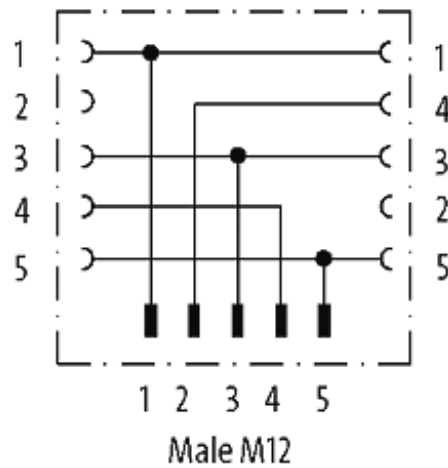

T-COUPLER SLIMLINE M12 MALE / 2X M12 FEMALE

T-coupler (Slimline) M12 - M12

5-pole

Distribution function (NO)

[Link to Product](#)**Illustration**

1. Female M12 2. Female

Product may differ from Image

Approvals

Form

Form 41131

General data

Temperature range -25...+85 °C

Technical Data

Operating voltage max. 60 V AC/DC

Operating current per contact max. 4 A

Locking of ports Screw thread M12 × 1 mm (recommended torque 0.6 Nm) self-securing

Click to view similar products for [Circular MIL Spec Connector](#) category:

Click to view products by [Murr Elektronik](#) manufacturer:

Other Similar products are found below :

[89075GULPR](#) [0025-262-542](#) [0025-264-3014](#) [58-570121-04S](#) [0134-213-1208](#) [0134-213-2209](#) [0025-258-000](#) [60-042022-07P](#) [60-042022-19P](#)
[60-042022-23P](#) [60-042217-10P](#) [0114-201-1278](#) [012-0467-000](#) [602GB06EG24-61SN](#) [0134-201-1207](#) [0134-213-1006](#) [6104-207-2302](#) [6104-](#)
[208-1902](#) [61-168211-04P](#) [61-168617-10P](#) [6131-202-19149P](#) [6131-204-21149P](#) [6131-208-13149P](#) [6131-209-17149P](#) [6131-210-11149P](#) [6131-](#)
[211-19149P](#) [6131-216-19149P](#) [6131-259-21149P](#) [6131-259-23149P](#) [6131-265-17149P](#) [6131-265-19149P](#) [CS3100A18-1P-472](#) [CS3100A-36-](#)
[77P](#) [CS3101A-16-55P](#) [CS3102A-10SL-55P](#) [CS3102A-14S-58P](#) [CS3102A-32-17P](#) [CS3102A32-25S](#) [CS3102C18-4P-472](#)
[CS3106A10SL3S004](#) [CS3106A-18-73S](#) [CS3108A-14S-52S](#) [CS3108A-28-51S](#) [6162-233-1277](#) [6162-324-1231](#) [M243082296Z](#)
[M2884010AC1S1](#) [CT0-24-10SC](#) [CT0M20-7PCAU](#) [M28840/17AC1G3](#)