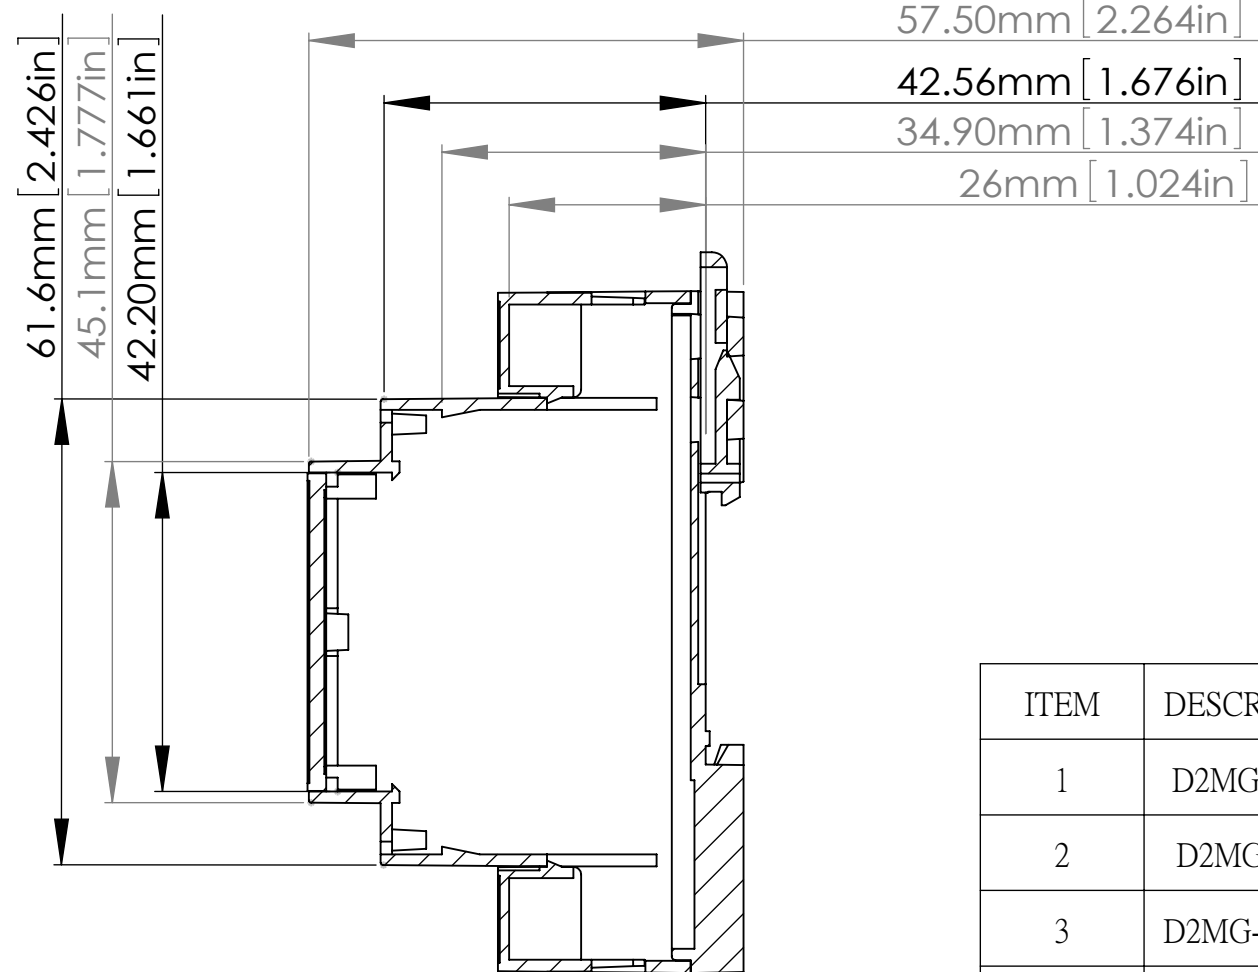

SECTION A-A  
SCALE 1 : 1

SECTION B-B  
SCALE 1 : 1

**ASSEMBLY**

ITEM	DESCRIPTION	MATERIAL	COLOUR	UNIT
1	D2MG-BODY	PC/ABS(UL94-V0)	GREY	1
2	D2MG-BASE	PC/ABS(UL94-V0)	GREY	1
3	D2MG-COVER	PC/ABS(UL94-V0)	GREY	1
4	D2MG-GUARD	PC/ABS(UL94-V0)	GREY	2
5	D2MG-WALL CLIP	NYLON66(UL94-V0)	DARK GREY	1