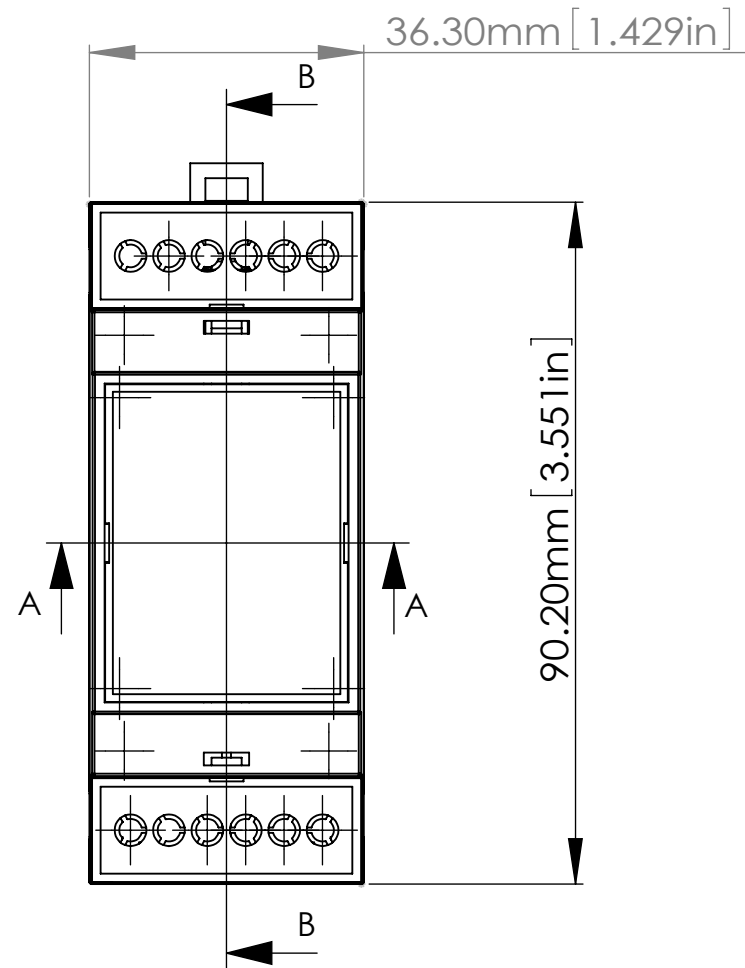

SECTION A-A  
SCALE 1 : 1

SECTION B-B  
SCALE 1 : 1

**ASSEMBLY**

ITEM	DESCRIPTION	MATERIAL	COLOUR	UNIT
1	D2MG-BODY	PC/ABS(UL94-V0)	GREY	1
2	D2MG-BASE	PC/ABS(UL94-V0)	GREY	1
3	D2MG-COVER	PC/ABS(UL94-V0)	GREY	1
4	D2MG-GUARD	PC/ABS(UL94-V0)	GREY	2
5	D2MG-WALL CLIP	NYLON66(UL94-V0)	DARK GREY	1