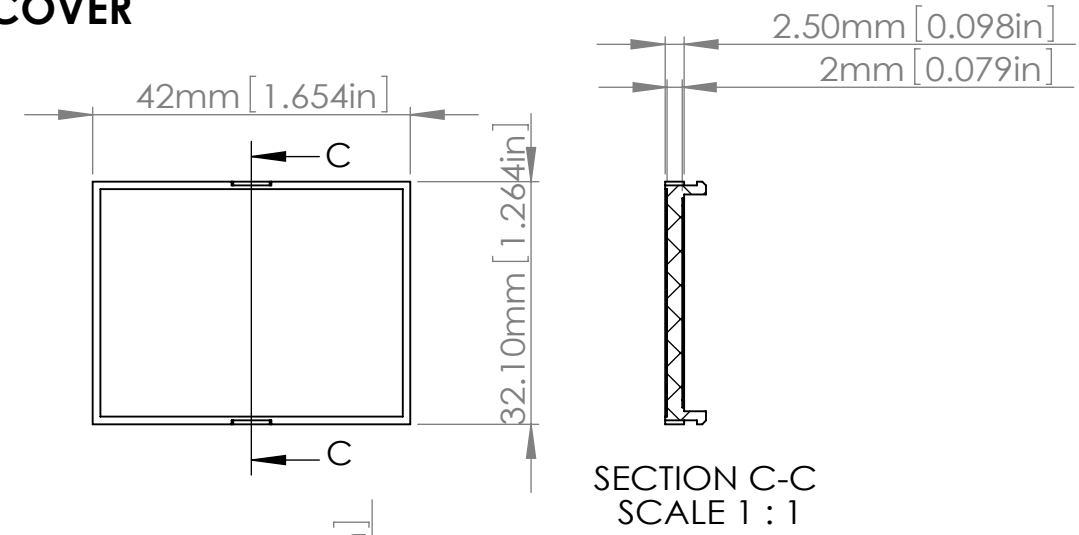

D2MG-COVER