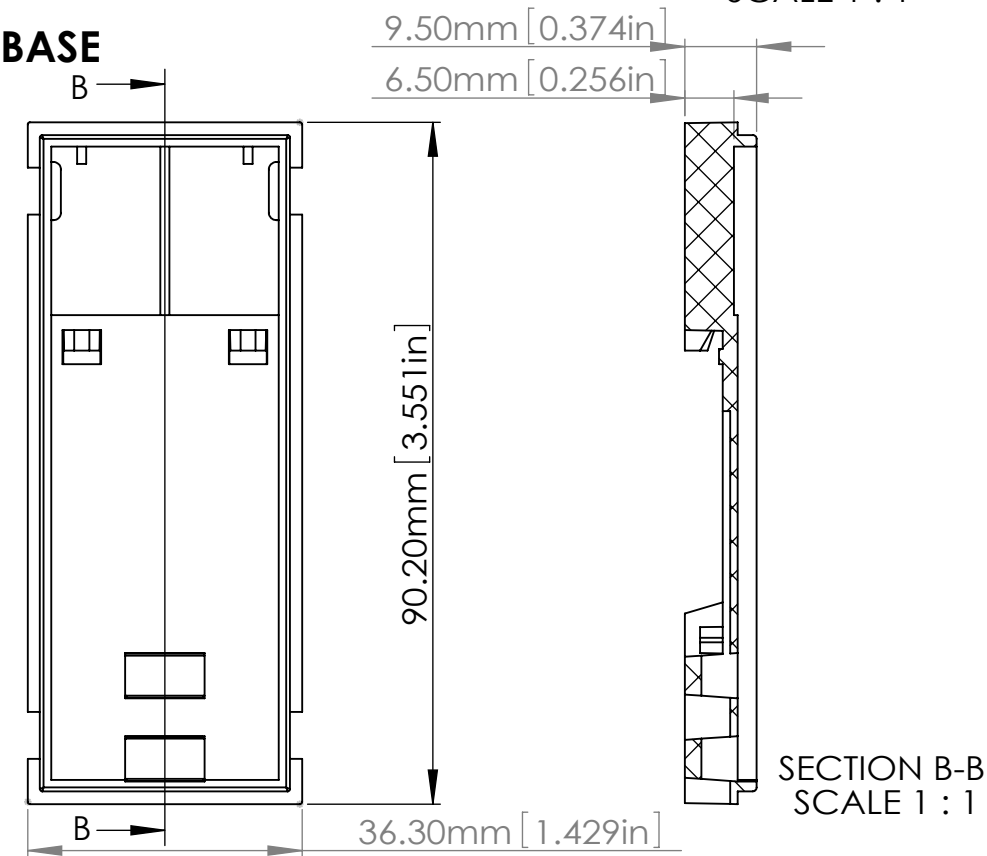

D2MG-BODY

D2MG-BASE

D2MG-COVER

D2MG-GUARD

D2MG-WALL CLIP

宣又實業有限公司
GAINTA INDUSTRIES LTD.

繪圖

DRA'D BY

JACKY

日期

DATE

2010/4/13

材質

MATE.

PC/ABS(UL94-V0);
NYLON66(UL94-V0)

圖名TITLE:

D2MG-PART

圖號DWG NO:

版次REVISID:

A