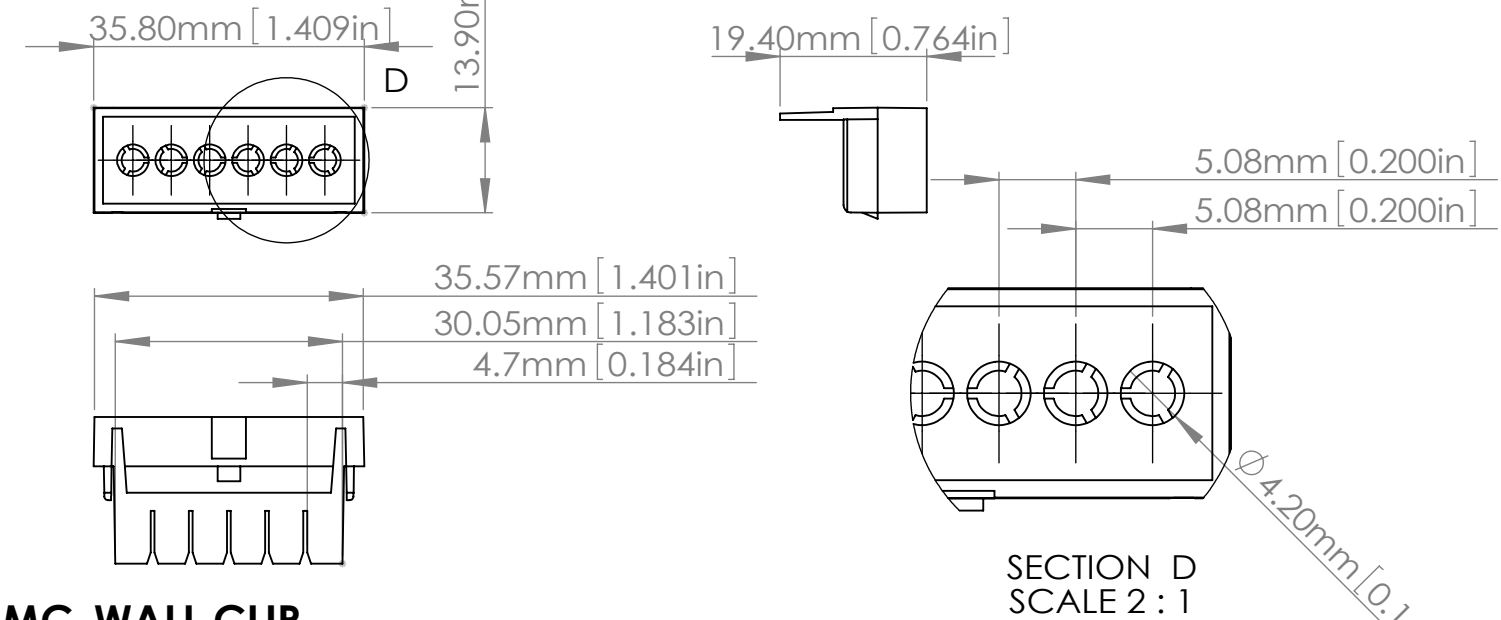

D2MG-GUARD