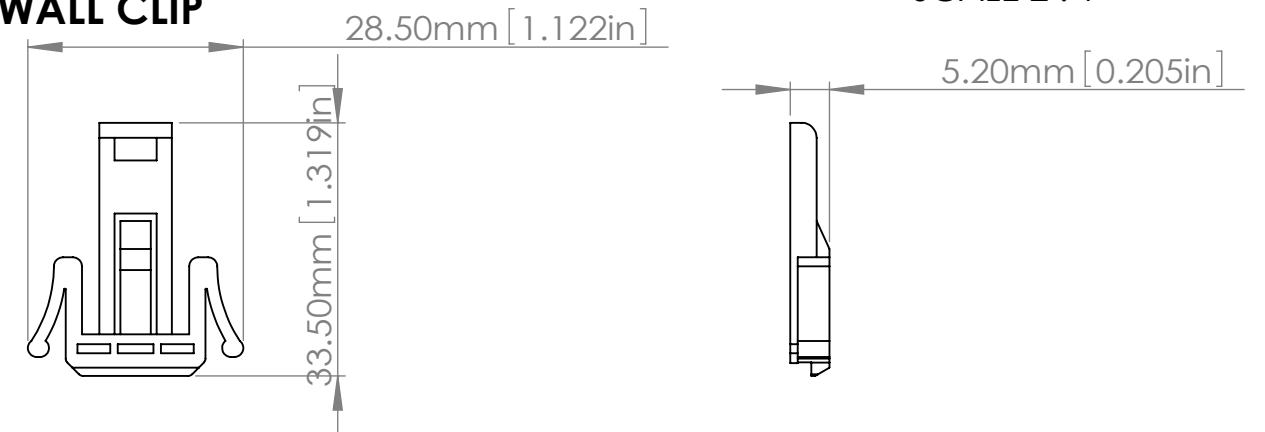

D2MG-WALL CLIP

宣又實業有限公司
GAINTA INDUSTRIES LTD.

繪圖

DRA'D BY

JACKY

日期

DATE

2010/4/13

材質

MATE.

PC/ABS(UL94-V0);
NYLON66(UL94-V0)

圖名TITLE:

D2MG-PART

圖號DWG NO:

版次REVISID:

A