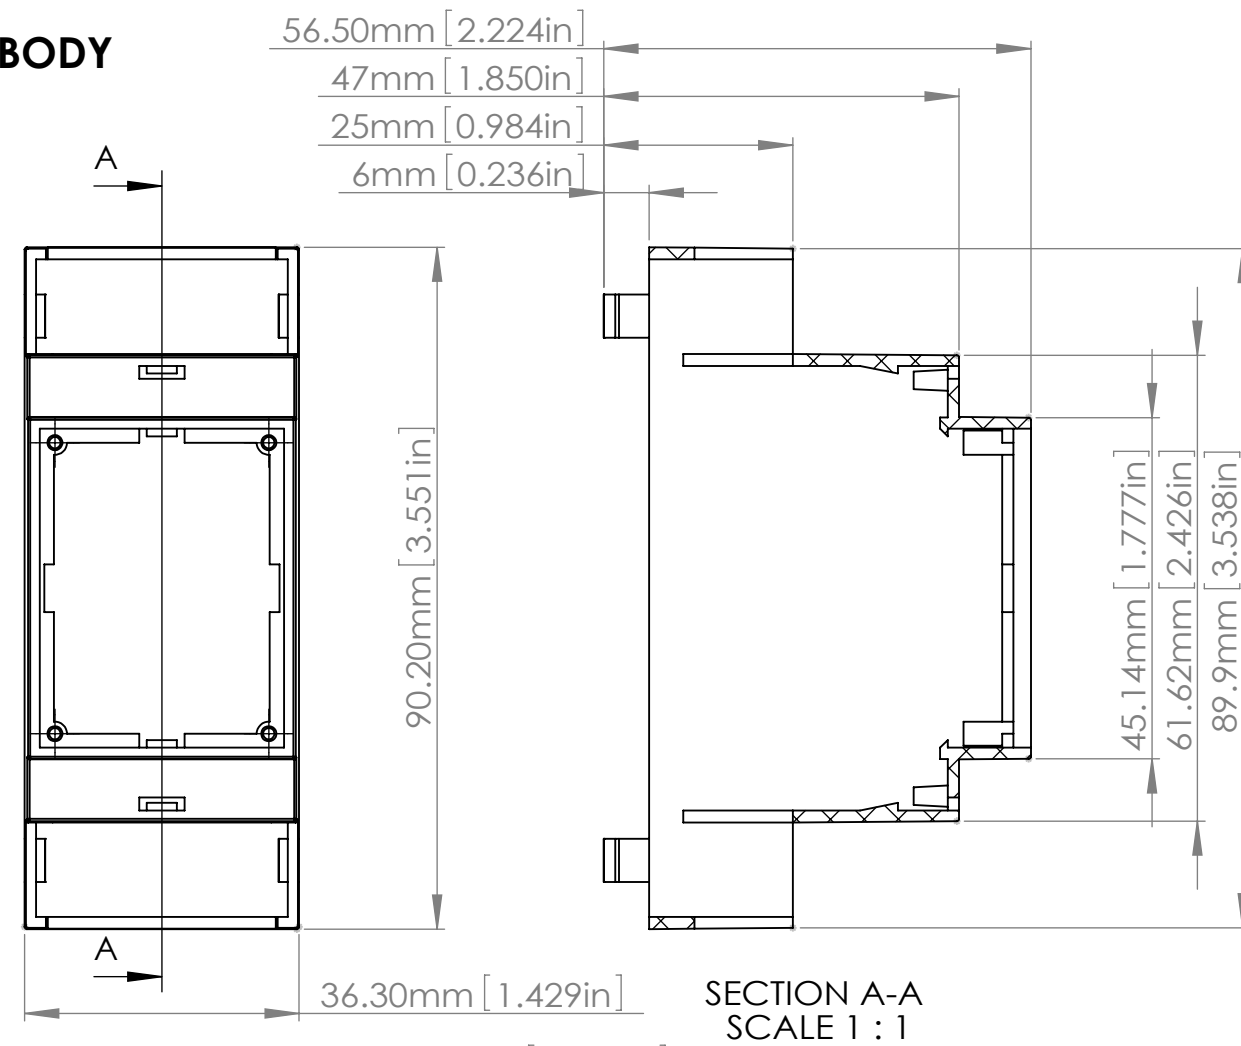

D2MG-BODY

D2MG-BASE

D2MG-COVER

D2MG-GUARD

D2MG-WALL CLIP

宣又實業有限公司
GAINTA INDUSTRIES LTD.

繪圖

DRA'D BY

JACKY

日期

DATE

2010/4/13

材質

MATE.

PC/ABS(UL94-V0);
NYLON66(UL94-V0)

圖名TITLE:

D2MG-PART

圖號DWG NO:

版次REVISID:

A