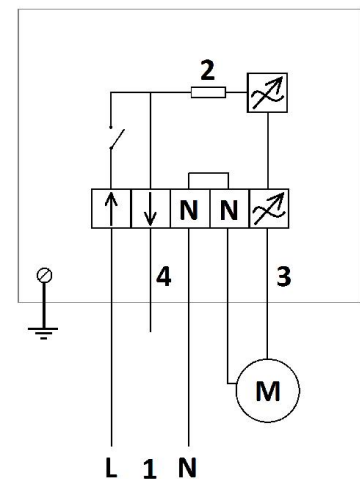

AREB are industrial regulators dedicated for fan speed control in single phase ventilation and heating installations (potentiometer regulation). Devices are equipped with minimum speed adjust, fuse protection (with spare fuse), ON/OFF status LED indicator and regulation position memory. Ignition after pushing the potentiometer. Regulators are dedicated for both: on-wall and in-wall montage. Manufactured in compliance with: EN61000-6-1, EN61000-6-3, EN60669-1 and EN60669-2-1.

Max output current: 2,5 A

Supply voltage: 230 V , 50/60 Hz

Power range: 80 - 460 W

GRAPH OF CONNECTION

- 1 - Power supply 230 50 Hz
- 2 - fuse (fast)
- 3 - Regulated motor output
- 4 - Unregulated output 230V

[M38D29FFHP#U1](#) [702103A](#) [717726C](#) [742457H](#) [MP20051DN-LF-Z](#) [R5F111PGGFB#30](#) [AP7363-SP-13](#) [NCP103AMX285TCG](#)
[NCV8664CST33T3G](#) [NCV8752AMX28TCG](#) [L9454](#) [AP7362-HA-7](#) [LX13043CLD](#) [TCR3DF185,LM\(CT](#) [TCR3DF24,LM\(CT](#)
[TCR3DF285,LM\(CT](#) [TCR3DF31,LM\(CT](#) [TCR3DF45,LM\(CT](#) [TLF4949EJ](#) [L9708](#) [L970813TR](#) [030014BB](#) [059985X](#) [EAN61387601](#)
[EAN61573601](#) [NCP121AMX173TCG](#) [NCP4687DH15T1G](#) [NCV8703MX30TCG](#) [701326R](#) [702087BB](#) [755078E](#) [TCR2EN28,LF\(S](#)
[LM1117DT-1.8/NO](#) [LT1086CM#TRPBF](#) [AZ1085S2-1.5TRE1](#) [TLE4279GXUMA2](#) [MAX15101EWL+T](#) [NCV8170AXV250T2G](#)
[SCD337BTG](#) [TCR3DF27,LM\(CT](#) [TCR3DF19,LM\(CT](#) [TCR3DF125,LM\(CT](#) [TCR2EN18,LF\(S](#) [MAX15103EWL+T](#) [TS2937CZ-5.0 C0](#)
[MAX8878EUK30-T](#) [MAX663CPA](#) [NCV4269CPD50R2G](#) [NCV8716MT30TBG](#) [AZ1117IH-1.2TRG1](#)