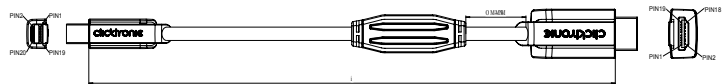

DisplayPort Stecker

HDMI™ Stecker (Typ A)