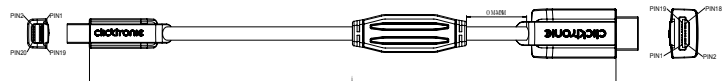

Mini DisplayPort plug

HDMI™ plug (type A)