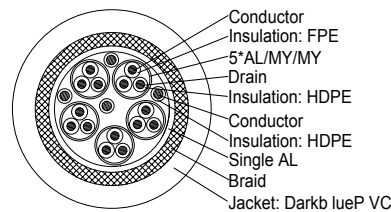

Schaltplan

Mini DP PIN	Mini DP → PCB → HDMI	Type A PIN
3	3	1
1	1	2
5	5	3
9	9	4
7	7	5
11	11	6
10	10	7
8	8	8
12	12	9
15	15	10
13	13	11
17	17	12
16	16	14
14	14	17
18	18	19
19	19	13
2	2	15
4	4	16
6	6	18

Mini DisplayPort/HDMI™ Adapterkabel