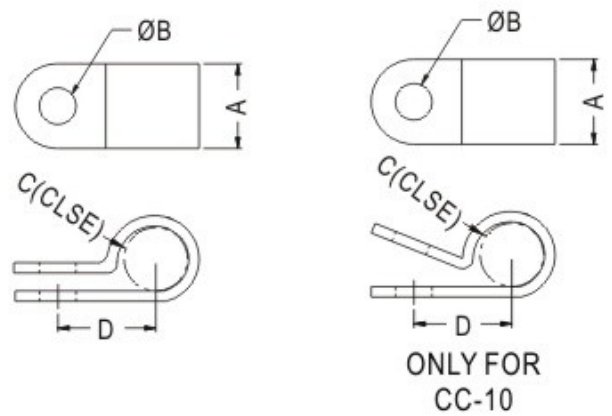

◆ MATERIAL: NYLON 66 (UL)

◆ FLAME CLASS: 94V-2

◆ COLOR: NATURAL/BLACK

◆ UNIT: mm

PART NO	A	B	C (mm)	C (inch)	D	PACKAGE
CC-1SS	6.5	3.8	3.0	1/8	6.8	1000
CC-1S	9.2	5.4	3.0	1/8	8.2	1000
CC-1	13.2	5.4	3.0	1/8	8.9	1000
CC-2	9.7	5.4	4.5	3/16	10.2	1000
CC-3	9.3	5.0	6.2	1/4	10.2	1000
CC-4	9.5	4.8	7.6	5/16	10.2	1000
CC-5	9.5	4.8	9.0	3/8	12.4	1000
CC-5L	12.3	5.4	9.0	3/8	13.2	500
CC-6	12.7	4.8	11.5	1/2	14.7	500
CC-7	12.9	5.4	12.8	9/16	16.0	500
CC-7S	12.9	4.8	15.5	5/8	16.7	200
CC-8	12.9	5.4	17.0	3/4	20.2	200
CC-9	12.9	5.4	20.0	7/8	21.2	100
CC-10	12.9	5.4	24~27	1-1/18	23.5	100
CC-12	9.9	4.4	3.0	1/8	8.5	1000
CC-13	9.5	3.2	8.3	5/16	12.0	1000
CC-14	6.3	3.7	3.5	1/7	6.4	1000
CC-15	9.6	4.4	5.6	1/4	12.1	1000
CC-16	11.6	6.4	5.6	1/4	12.1	1000
CC-17	10.0	4.2	5.0	1/4	9.5	1000
CC-18	10.0	4.2	11.0	7/16	13.0	1000
CC-19	9.9	4.4	4.5	3/13	7.75	1000
CC-20	10.0	4.3	6.5	1/4	9.9	1000
CC-24	9.6	4.4	5.6	1/4	7.5	1000

[CR-05FL7--150R](#) [CR-05FL7--698K](#) [899-2-KT46](#) [899-5-KT46](#) [CR-0AFL4--332K](#) [CR-12FP4--260R](#) [CRCW04021100FRT7](#)
[CRCW04021961FRT7](#) [5800-0090](#) [CRCW04024021FRT7](#) [CRCW040254R9FRT7](#) [CRCW0603102JRT5](#) [59065-5](#) [00-8273-RDPP](#) [00-8729-](#)
[WHPP](#) [593033](#) [593058](#) [593072](#) [593564100](#) [593575](#) [593591](#) [593593](#) [011349-000](#) [LTLA506SBLAMNBL](#) [CRCW08052740FRT1](#) [LUC-](#)
[012S070DSM](#) [LUC-018S070DSP](#) [599-2021-3-NME](#) [599-JJ-2021-03](#) [00-5080-YWPP](#) [5E4750/01-20R0-T/R](#) [LW1A-L1-GL](#) [LW1A-P1-GD](#)
[LW1L-A1C10V-GL](#) [LW1L-M1C70-A](#) [0202-0173](#) [00-9089-RDPP](#) [00-9300-RDPP](#) [CRCW2010331JR02](#) [01-1003W-8/32-10](#) [601-GP-08-](#)
[KT39](#) [601-JJ-06](#) [601-SPB](#) [601YSY](#) [602-JJ-03](#) [602SPB](#) [602Z](#) [603-JJ-07-FP](#) [603-JJY-04](#) [604J](#)