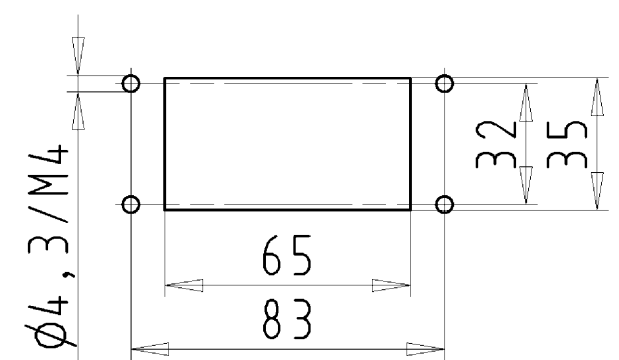

Bohrbild
/Cut out

Tolerierung Size ISO 14405 (Tolerance system Size ISO 14405). (This ISO-standard describes the envelope principle. According to the envelope principle the deviations of form and parallelism are limited by the size tolerances).		ja/yes <input checked="" type="checkbox"/> Stoffverbots- und Deklarationsliste nach UU-TQM-05/03 ist einzuhalten. Conformity with Wieland document UU-TQM-05/03 (list of prohibited / declarable hazardous substances) to be declared!	
Freitoleranz nach General tolerance		CAD - Zeichnung, keine manuellen Änderungen CAD - drawing, no manual modifications allowed	1. Verwendung: First Use: -
		Blatt: 1 von 1 Sheet: 1 of 1	
		Zeichnung Nr./Drawing No. 71.320.1028.0 13K	
		Index	
		Maße in mm/Dimensions are in mm	
		Ersatz für/Replacement for: -	
		Benennung/Titel	
		GEHÄUSEUNTERTEIL	
		Baugröße 10 offen Housing size 10 open	
		Type	
		revos	
		BASIC	
		Wieland	
		Elektrische Verbindungen	
		Änderung/Revision	