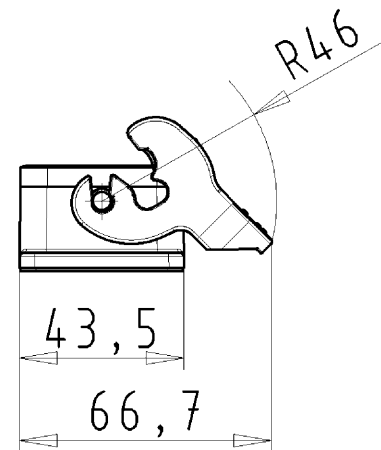

These dimensions will be especially checked at delivery
 Only inspection dimensions
 With ±-marked dimensions are only valid for internal use

Diese Maße werden bei Abnahme besonders geprüft
 Ausschließlich Prüfmaße
 Mit ±-gekennzeichnete Maße sind nur für interne Zwecke gültig

71.320.1028.0	BAS GUT GK 10	A
Bestellnummer /Order number	Typ /Type	

Weitere Daten siehe KATALOG oder eKatalog. Additional data see CATALOG or eCatalog. www.wieland-electric.com
eshop.wieland-electric.com

Bohrbild
/Cut out

Tolerierung Size ISO 14405 (Tolerance system Size ISO 14405). (This ISO-standard describes the envelope principle. According to the envelope principle the deviations of form and parallelism are limited by the size tolerances).		ja/yes <input checked="" type="checkbox"/> Stoffverbots- und Deklarationsliste nach UU-TQM-05/03 ist einzuhalten. Conformity with Wieland document UU-TQM-05/03 (list of prohibited / declarable hazardous substances) to be declared!	
Freitoleranz nach General tolerance		CAD - Zeichnung, keine manuellen Änderungen CAD - drawing, no manual modifications allowed	1. Verwendung: First Use: -
		Blatt: 1 von 1 Sheet: 1 of 1	
		Zeichnung Nr./Drawing No. 71.320.1028.0 13K	
		Index	
		Maße in mm/Dimensions are in mm	
		Ersatz für/Replacement for: -	
		Benennung/Titel	
		GEHÄUSEUNTERTEIL	
		Baugröße 10 offen Housing size 10 open	
		Type	
		revos	
		BASIC	
		Wieland	
		Elektrische Verbindungen	
		Änderung/Revision	