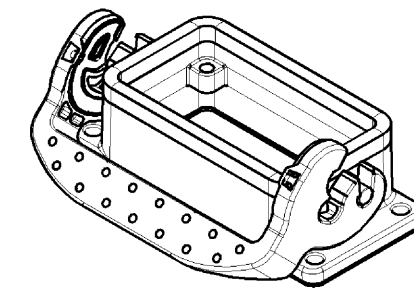

These dimensions will be especially checked at delivery
Only inspection dimensions
With ±-marked dimensions are only valid for internal use

Diese Maße werden bei Abnahme besonders geprüft
Ausschließlich Prüfmaße
Mit ±-gekennzeichnete Maße sind nur für interne Zwecke gültig

71.320.1028.0	BAS GUT GK 10	A
Bestellnummer /Order number	Typ /Type	

Weitere Daten siehe KATALOG oder eKatalog. Additional data see CATALOG or eCatalog. www.wieland-electric.com
eshop.wieland-electric.com