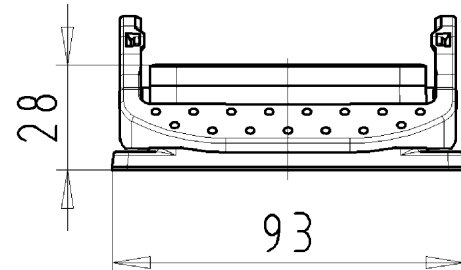

These dimensions will be especially checked at delivery
 Only inspection dimensions
 With ±-marked dimensions are only valid for internal use

Diese Maße werden bei Abnahme besonders geprüft
 Ausschließlich Prüfmaße
 Mit ±-gekennzeichnete Maße sind nur für interne Zwecke gültig

Bohrbild
/Cut out

Tolerierung Size ISO 14405 (Tolerance system Size ISO 14405). (This ISO-standard describes the envelope principle. According to the envelope principle the deviations of form and parallelism are limited by the size tolerances).		ja/yes <input checked="" type="checkbox"/> Stoffverbots- und Deklarationsliste nach UU-TQM-05/03 ist einzuhalten. Conformity with Wieland document UU-TQM-05/03 (list of prohibited / declarable hazardous substances) to be declared!	
Freitoleranz nach General tolerance		CAD - Zeichnung, keine manuellen Änderungen CAD - drawing, no manual modifications allowed	1. Verwendung: First Use: -
		Blatt: 1 von 1 Sheet: 1 of 1	
		Zeichnung Nr./Drawing No. 71.320.1028.0 13K	
		Index	
		Maße in mm/Dimensions are in mm	
		Ersatz für/Replacement for: -	
		Benennung/Titel	
		GEHÄUSEUNTERTEIL	
		Baugröße 10 offen Housing size 10 open	
		Type	
		revos	
		BASIC	
		Wieland	
		Elektrische Verbindungen	
		Änderung/Revision	