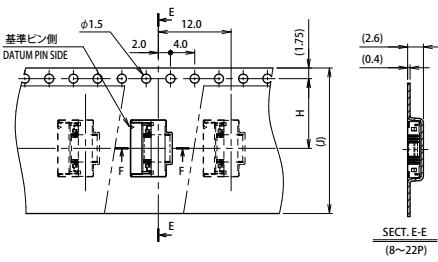

0.5mm Pitch
SERIES

6288

0.5mmピッチ RA SMT 下接点 ワンタッチロック
0.5mmPitch RA SMT Bottom contact One-touch lock

極数 NO. OF POS.	A	B	C	D	E
8	3.5	8.2	5.2	6.0	9.6
9	4.0	8.7	5.7	6.5	10.1
10	4.5	9.2	6.2	7.0	10.6
11	5.0	9.7	6.7	7.5	11.1
12	5.5	10.2	7.2	8.0	11.6
13	6.0	10.7	7.7	8.5	12.1
14	6.5	11.2	8.2	9.0	12.6
15	7.0	11.7	8.7	9.5	13.1
16	7.5	12.2	9.2	10.0	13.6
17	8.0	12.7	9.7	10.5	14.1
18	8.5	13.2	10.2	11.0	14.6
19	9.0	13.7	10.7	11.5	15.1
20	9.5	14.2	11.2	12.0	15.6
21	10.0	14.7	11.7	12.5	16.1
22	10.5	15.2	12.2	13.0	16.6
23	11.0	15.7	12.7	13.5	17.1
24	11.5	16.2	13.2	14.0	17.6
25	12.0	16.7	13.7	14.5	18.1
26	12.5	17.2	14.2	15.0	18.6
27	13.0	17.7	14.7	15.5	19.1
28	13.5	18.2	15.2	16.0	19.6
29	14.0	18.7	15.7	16.5	20.1
30	14.5	19.2	16.2	17.0	20.6

極数 NO. OF POS.	A	B	C	D	E
31	15.0	19.7	16.7	17.5	21.1
32	15.5	20.2	17.2	18.0	21.6
33	16.0	20.7	17.7	18.5	22.1
34	16.5	21.2	18.2	19.0	22.6
35	17.0	21.7	18.7	19.5	23.1
36	17.5	22.2	19.2	20.0	23.6
37	18.0	22.7	19.7	20.5	24.1
38	18.5	23.2	20.2	21.0	24.6
39	19.0	23.7	20.7	21.5	25.1
40	19.5	24.2	21.2	22.0	25.6
41	20.0	24.7	21.7	22.5	26.1
42	20.5	25.2	22.2	23.0	26.6
43	21.0	25.7	22.7	23.5	27.1
44	21.5	26.2	23.2	24.0	27.6
45	22.0	26.7	23.7	24.5	28.1
46	22.5	27.2	24.2	25.0	28.6
47	23.0	27.7	24.7	25.5	29.1
48	23.5	28.2	25.2	26.0	29.6
49	24.0	28.7	25.7	26.5	30.1
50	24.5	29.2	26.2	27.0	30.6
51	25.0	29.7	26.7	27.5	31.1
52	25.5	30.2	27.2	28.0	31.6
53	26.0	30.7	27.7	28.5	32.1
54	26.5	31.2	28.2	29.0	32.6
55	27.0	31.7	28.7	29.5	33.1
56	27.5	32.2	29.2	30.0	33.6
57	28.0	32.7	29.7	30.5	34.1
58	28.5	33.2	30.2	31.0	34.6
59	29.0	33.7	30.7	31.5	35.1
60	29.5	34.2	31.2	32.0	35.6
64	31.5	36.2	33.2	34.0	37.6
68	33.5	38.2	35.2	36.0	39.6
70	34.5	39.2	36.2	37.0	40.6
80	39.5	44.2	41.2	42.0	45.6

	FFC	
	1	2
M	0.5 ±0.07	0.5 ±0.08
P	0.5 ±0.03	0.5 ±0.05
A	A ±0.05	A ±0.05
W	W ±0.07	W ±0.07
Wp	0.35 ±0.03	0.32 ±0.03

適用FFC寸法は1か2を選択のこと。
SELECT AN APPLICABLE
FFC FROM 1 OR 2.

適用 FPC/FFC 寸法
APPLICABLE FPC/FFC