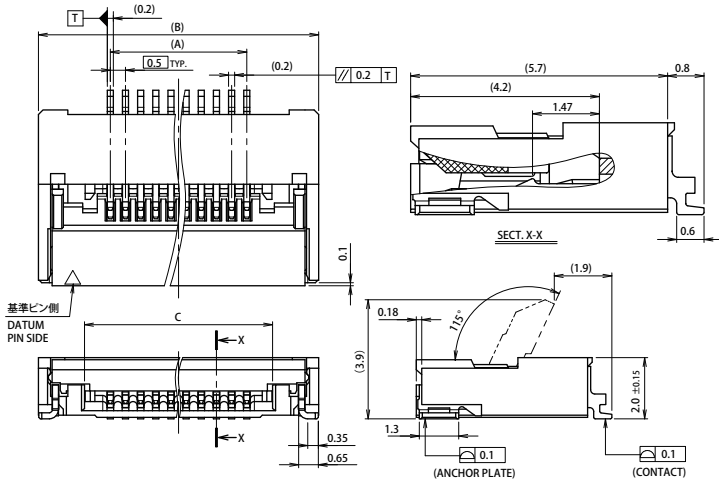

0.5mm Pitch
SERIES

6288

0.5mmピッチ RA SMT 下接点 ワンタッチロック
0.5mmPitch RA SMT Bottom contact One-touch lock

極数 NO. OF POS.	A	B	C	D	E
8	3.5	8.2	5.2	6.0	9.6
9	4.0	8.7	5.7	6.5	10.1
10	4.5	9.2	6.2	7.0	10.6
11	5.0	9.7	6.7	7.5	11.1
12	5.5	10.2	7.2	8.0	11.6
13	6.0	10.7	7.7	8.5	12.1
14	6.5	11.2	8.2	9.0	12.6
15	7.0	11.7	8.7	9.5	13.1
16	7.5	12.2	9.2	10.0	13.6
17	8.0	12.7	9.7	10.5	14.1
18	8.5	13.2	10.2	11.0	14.6
19	9.0	13.7	10.7	11.5	15.1
20	9.5	14.2	11.2	12.0	15.6
21	10.0	14.7	11.7	12.5	16.1
22	10.5	15.2	12.2	13.0	16.6
23	11.0	15.7	12.7	13.5	17.1
24	11.5	16.2	13.2	14.0	17.6
25	12.0	16.7	13.7	14.5	18.1
26	12.5	17.2	14.2	15.0	18.6
27	13.0	17.7	14.7	15.5	19.1
28	13.5	18.2	15.2	16.0	19.6
29	14.0	18.7	15.7	16.5	20.1
30	14.5	19.2	16.2	17.0	20.6

極数 NO. OF POS.	A	B	C	D	E
31	15.0	19.7	16.7	17.5	21.1
32	15.5	20.2	17.2	18.0	21.6
33	16.0	20.7	17.7	18.5	22.1
34	16.5	21.2	18.2	19.0	22.6
35	17.0	21.7	18.7	19.5	23.1
36	17.5	22.2	19.2	20.0	23.6
37	18.0	22.7	19.7	20.5	24.1
38	18.5	23.2	20.2	21.0	24.6
39	19.0	23.7	20.7	21.5	25.1
40	19.5	24.2	21.2	22.0	25.6
41	20.0	24.7	21.7	22.5	26.1
42	20.5	25.2	22.2	23.0	26.6
43	21.0	25.7	22.7	23.5	27.1
44	21.5	26.2	23.2	24.0	27.6
45	22.0	26.7	23.7	24.5	28.1
46	22.5	27.2	24.2	25.0	28.6
47	23.0	27.7	24.7	25.5	29.1
48	23.5	28.2	25.2	26.0	29.6
49	24.0	28.7	25.7	26.5	30.1
50	24.5	29.2	26.2	27.0	30.6
51	25.0	29.7	26.7	27.5	31.1
52	25.5	30.2	27.2	28.0	31.6
53	26.0	30.7	27.7	28.5	32.1
54	26.5	31.2	28.2	29.0	32.6
55	27.0	31.7	28.7	29.5	33.1
56	27.5	32.2	29.2	30.0	33.6
57	28.0	32.7	29.7	30.5	34.1
58	28.5	33.2	30.2	31.0	34.6
59	29.0	33.7	30.7	31.5	35.1
60	29.5	34.2	31.2	32.0	35.6
64	31.5	36.2	33.2	34.0	37.6
68	33.5	38.2	35.2	36.0	39.6
70	34.5	39.2	36.2	37.0	40.6
80	39.5	44.2	41.2	42.0	45.6

	FFC	
	1	2
M	0.5 ±0.07	0.5 ±0.08
P	0.5 ±0.03	0.5 ±0.05
A	A ±0.05	A ±0.05
W	W ±0.07	W ±0.07
Wp	0.35 ±0.03	0.32 ±0.03

適用FFC寸法は1か2を選択のこと。
SELECT AN APPLICABLE
FFC FROM 1 OR 2.

適用 FPC/FFC 寸法
APPLICABLE FPC/FFC