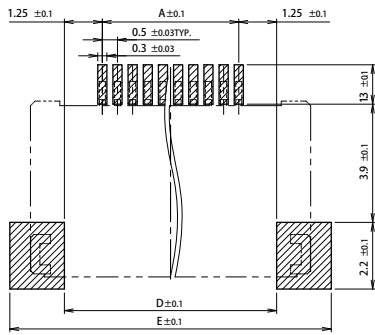

0.5mm Pitch
SERIES

6288

0.5mmピッチ RA SMT 下接点 ワンタッチロック
0.5mmPitch RA SMT Bottom contact One-touch lock

極数 NO. OF POS.	A	B	C	D	E
8	3.5	8.2	5.2	6.0	9.6
9	4.0	8.7	5.7	6.5	10.1
10	4.5	9.2	6.2	7.0	10.6
11	5.0	9.7	6.7	7.5	11.1
12	5.5	10.2	7.2	8.0	11.6
13	6.0	10.7	7.7	8.5	12.1
14	6.5	11.2	8.2	9.0	12.6
15	7.0	11.7	8.7	9.5	13.1
16	7.5	12.2	9.2	10.0	13.6
17	8.0	12.7	9.7	10.5	14.1
18	8.5	13.2	10.2	11.0	14.6
19	9.0	13.7	10.7	11.5	15.1
20	9.5	14.2	11.2	12.0	15.6
21	10.0	14.7	11.7	12.5	16.1
22	10.5	15.2	12.2	13.0	16.6
23	11.0	15.7	12.7	13.5	17.1
24	11.5	16.2	13.2	14.0	17.6
25	12.0	16.7	13.7	14.5	18.1
26	12.5	17.2	14.2	15.0	18.6
27	13.0	17.7	14.7	15.5	19.1
28	13.5	18.2	15.2	16.0	19.6
29	14.0	18.7	15.7	16.5	20.1
30	14.5	19.2	16.2	17.0	20.6

極数 NO. OF POS.	A	B	C	D	E
31	15.0	19.7	16.7	17.5	21.1
32	15.5	20.2	17.2	18.0	21.6
33	16.0	20.7	17.7	18.5	22.1
34	16.5	21.2	18.2	19.0	22.6
35	17.0	21.7	18.7	19.5	23.1
36	17.5	22.2	19.2	20.0	23.6
37	18.0	22.7	19.7	20.5	24.1
38	18.5	23.2	20.2	21.0	24.6
39	19.0	23.7	20.7	21.5	25.1
40	19.5	24.2	21.2	22.0	25.6
41	20.0	24.7	21.7	22.5	26.1
42	20.5	25.2	22.2	23.0	26.6
43	21.0	25.7	22.7	23.5	27.1
44	21.5	26.2	23.2	24.0	27.6
45	22.0	26.7	23.7	24.5	28.1
46	22.5	27.2	24.2	25.0	28.6
47	23.0	27.7	24.7	25.5	29.1
48	23.5	28.2	25.2	26.0	29.6
49	24.0	28.7	25.7	26.5	30.1
50	24.5	29.2	26.2	27.0	30.6
51	25.0	29.7	26.7	27.5	31.1
52	25.5	30.2	27.2	28.0	31.6
53	26.0	30.7	27.7	28.5	32.1
54	26.5	31.2	28.2	29.0	32.6
55	27.0	31.7	28.7	29.5	33.1
56	27.5	32.2	29.2	30.0	33.6
57	28.0	32.7	29.7	30.5	34.1
58	28.5	33.2	30.2	31.0	34.6
59	29.0	33.7	30.7	31.5	35.1
60	29.5	34.2	31.2	32.0	35.6
64	31.5	36.2	33.2	34.0	37.6
68	33.5	38.2	35.2	36.0	39.6
70	34.5	39.2	36.2	37.0	40.6
80	39.5	44.2	41.2	42.0	45.6

	FFC	
	1	2
M	0.5 ±0.07	0.5 ±0.08
P	0.5 ±0.03	0.5 ±0.05
A	A ±0.05	A ±0.05
W	W ±0.07	W ±0.07
Wp	0.35 ±0.03	0.32 ±0.03

適用FFC寸法は1か2を選択のこと。
SELECT AN APPLICABLE
FFC FROM 1 OR 2.

適用 FPC/FFC 寸法
APPLICABLE FPC/FFC