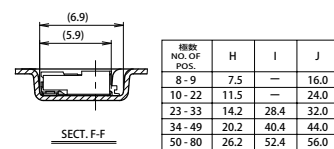

注文コード ORDERING CODE
04 6288 OXX 000 846+

RoHS 対応品
RoHS Compliant Product

金めっき Au Plated

極数 NUMBER OF POSITIONS

生産対応可能極数については、営業部に
ご確認願います。
Feel free to contact our sales department
for available numbers of positions.

梱包数量 2000個/リール
PACKING QUANTITY : 2000/Reel