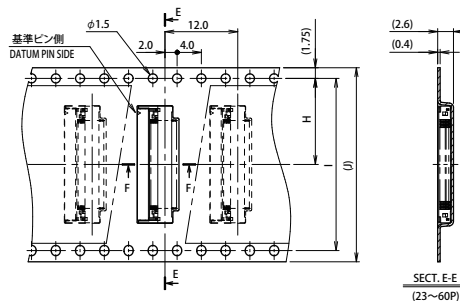

0.5mm Pitch
SERIES

6288

0.5mmピッチ RA SMT 下接点 ワンタッチロック
0.5mmPitch RA SMT Bottom contact One-touch lock

極数 NO. OF POS.	A	B	C	D	E
8	3.5	8.2	5.2	6.0	9.6
9	4.0	8.7	5.7	6.5	10.1
10	4.5	9.2	6.2	7.0	10.6
11	5.0	9.7	6.7	7.5	11.1
12	5.5	10.2	7.2	8.0	11.6
13	6.0	10.7	7.7	8.5	12.1
14	6.5	11.2	8.2	9.0	12.6
15	7.0	11.7	8.7	9.5	13.1
16	7.5	12.2	9.2	10.0	13.6
17	8.0	12.7	9.7	10.5	14.1
18	8.5	13.2	10.2	11.0	14.6
19	9.0	13.7	10.7	11.5	15.1
20	9.5	14.2	11.2	12.0	15.6
21	10.0	14.7	11.7	12.5	16.1
22	10.5	15.2	12.2	13.0	16.6
23	11.0	15.7	12.7	13.5	17.1
24	11.5	16.2	13.2	14.0	17.6
25	12.0	16.7	13.7	14.5	18.1
26	12.5	17.2	14.2	15.0	18.6
27	13.0	17.7	14.7	15.5	19.1
28	13.5	18.2	15.2	16.0	19.6
29	14.0	18.7	15.7	16.5	20.1
30	14.5	19.2	16.2	17.0	20.6

極数 NO. OF POS.	A	B	C	D	E
31	15.0	19.7	16.7	17.5	21.1
32	15.5	20.2	17.2	18.0	21.6
33	16.0	20.7	17.7	18.5	22.1
34	16.5	21.2	18.2	19.0	22.6
35	17.0	21.7	18.7	19.5	23.1
36	17.5	22.2	19.2	20.0	23.6
37	18.0	22.7	19.7	20.5	24.1
38	18.5	23.2	20.2	21.0	24.6
39	19.0	23.7	20.7	21.5	25.1
40	19.5	24.2	21.2	22.0	25.6
41	20.0	24.7	21.7	22.5	26.1
42	20.5	25.2	22.2	23.0	26.6
43	21.0	25.7	22.7	23.5	27.1
44	21.5	26.2	23.2	24.0	27.6
45	22.0	26.7	23.7	24.5	28.1
46	22.5	27.2	24.2	25.0	28.6
47	23.0	27.7	24.7	25.5	29.1
48	23.5	28.2	25.2	26.0	29.6
49	24.0	28.7	25.7	26.5	30.1
50	24.5	29.2	26.2	27.0	30.6
51	25.0	29.7	26.7	27.5	31.1
52	25.5	30.2	27.2	28.0	31.6
53	26.0	30.7	27.7	28.5	32.1
54	26.5	31.2	28.2	29.0	32.6
55	27.0	31.7	28.7	29.5	33.1
56	27.5	32.2	29.2	30.0	33.6
57	28.0	32.7	29.7	30.5	34.1
58	28.5	33.2	30.2	31.0	34.6
59	29.0	33.7	30.7	31.5	35.1
60	29.5	34.2	31.2	32.0	35.6
64	31.5	36.2	33.2	34.0	37.6
68	33.5	38.2	35.2	36.0	39.6
70	34.5	39.2	36.2	37.0	40.6
80	39.5	44.2	41.2	42.0	45.6

	FFC	
	1	2
M	0.5 ±0.07	0.5 ±0.08
P	0.5 ±0.03	0.5 ±0.05
A	A ±0.05	A ±0.05
W	W ±0.07	W ±0.07
Wp	0.35 ±0.03	0.32 ±0.03

適用FFC寸法は1か2を選択のこと。
SELECT AN APPLICABLE
FFC FROM 1 OR 2.

適用 FPC/FFC 寸法
APPLICABLE FPC/FFC