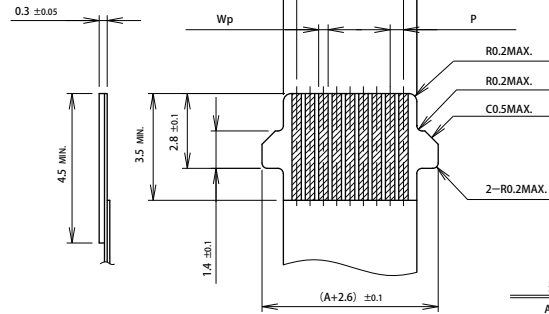

0.5mm Pitch
SERIES

6288

0.5mmピッチ RA SMT 下接点 ワンタッチロック
0.5mmPitch RA SMT Bottom contact One-touch lock

極数 NO. OF POS.	A	B	C	D	E
8	3.5	8.2	5.2	6.0	9.6
9	4.0	8.7	5.7	6.5	10.1
10	4.5	9.2	6.2	7.0	10.6
11	5.0	9.7	6.7	7.5	11.1
12	5.5	10.2	7.2	8.0	11.6
13	6.0	10.7	7.7	8.5	12.1
14	6.5	11.2	8.2	9.0	12.6
15	7.0	11.7	8.7	9.5	13.1
16	7.5	12.2	9.2	10.0	13.6
17	8.0	12.7	9.7	10.5	14.1
18	8.5	13.2	10.2	11.0	14.6
19	9.0	13.7	10.7	11.5	15.1
20	9.5	14.2	11.2	12.0	15.6
21	10.0	14.7	11.7	12.5	16.1
22	10.5	15.2	12.2	13.0	16.6
23	11.0	15.7	12.7	13.5	17.1
24	11.5	16.2	13.2	14.0	17.6
25	12.0	16.7	13.7	14.5	18.1
26	12.5	17.2	14.2	15.0	18.6
27	13.0	17.7	14.7	15.5	19.1
28	13.5	18.2	15.2	16.0	19.6
29	14.0	18.7	15.7	16.5	20.1
30	14.5	19.2	16.2	17.0	20.6

極数 NO. OF POS.	A	B	C	D	E
31	15.0	19.7	16.7	17.5	21.1
32	15.5	20.2	17.2	18.0	21.6
33	16.0	20.7	17.7	18.5	22.1
34	16.5	21.2	18.2	19.0	22.6
35	17.0	21.7	18.7	19.5	23.1
36	17.5	22.2	19.2	20.0	23.6
37	18.0	22.7	19.7	20.5	24.1
38	18.5	23.2	20.2	21.0	24.6
39	19.0	23.7	20.7	21.5	25.1
40	19.5	24.2	21.2	22.0	25.6
41	20.0	24.7	21.7	22.5	26.1
42	20.5	25.2	22.2	23.0	26.6
43	21.0	25.7	22.7	23.5	27.1
44	21.5	26.2	23.2	24.0	27.6
45	22.0	26.7	23.7	24.5	28.1
46	22.5	27.2	24.2	25.0	28.6
47	23.0	27.7	24.7	25.5	29.1
48	23.5	28.2	25.2	26.0	29.6
49	24.0	28.7	25.7	26.5	30.1
50	24.5	29.2	26.2	27.0	30.6
51	25.0	29.7	26.7	27.5	31.1
52	25.5	30.2	27.2	28.0	31.6
53	26.0	30.7	27.7	28.5	32.1
54	26.5	31.2	28.2	29.0	32.6
55	27.0	31.7	28.7	29.5	33.1
56	27.5	32.2	29.2	30.0	33.6
57	28.0	32.7	29.7	30.5	34.1
58	28.5	33.2	30.2	31.0	34.6
59	29.0	33.7	30.7	31.5	35.1
60	29.5	34.2	31.2	32.0	35.6
64	31.5	36.2	33.2	34.0	37.6
68	33.5	38.2	35.2	36.0	39.6
70	34.5	39.2	36.2	37.0	40.6
80	39.5	44.2	41.2	42.0	45.6

	FFC	
	1	2
M	0.5 ±0.07	0.5 ±0.08
P	0.5 ±0.03	0.5 ±0.05
A	A ±0.05	A ±0.05
W	W ±0.07	W ±0.07
Wp	0.35 ±0.03	0.32 ±0.03

適用FFC寸法は1か2を選択のこと。
SELECT AN APPLICABLE
FFC FROM 1 OR 2.

適用 FPC/FFC 寸法
APPLICABLE FPC/FFC