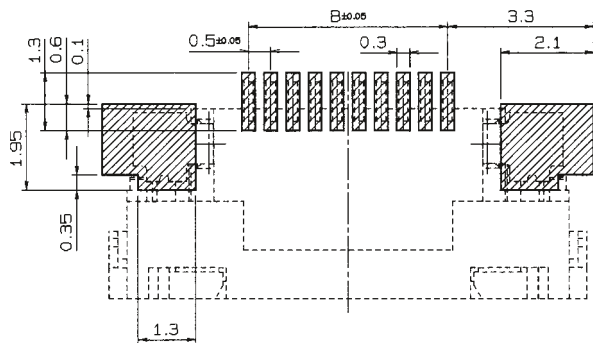

0.5mm Pitch
SERIES

6239/6269

0.5mmピッチ RA SMT 下接点 ワンタッチロック
0.5mmPitch RA SMT Bottom contact One-touch lock

SECT. X-X

推奨取付け寸法 (コネクタ搭載側)

MOUNTING LAYOUT
(CONN. MOUNTING SIDE)

	FPC		FFC	
	1	2	1	2
M	0.5 ^{±0.12}	0.5 ^{±0.1}	0.5 ^{±0.1}	0.5 ^{±0.08}
P	0.5 ^{±0.02}	0.5 ^{±0.05}	0.5 ^{±0.03}	0.5 ^{±0.05}
B	B ^{±0.03}	B ^{±0.05}	B ^{±0.03}	B ^{±0.05}
W	W ^{±0.07}	W ^{±0.07}	W ^{±0.07}	W ^{±0.07}
WP	0.35 ^{±0.04}	0.35 ^{±0.05}	0.3 ^{±0.05}	0.3 ^{±0.05}

適用FPC, FFC寸法
APPLICABLE FPC, FFC

極数 NO. OF POS.	A	B	C
5	4.6	2.0	8.3
6	5.1	2.5	8.8
7	5.6	3.0	9.3
8	6.1	3.5	9.8
9	6.6	4.0	10.3
10	7.1	4.5	10.8
11	7.6	5.0	11.3
12	8.1	5.5	11.8
13	8.6	6.0	12.3
14	9.1	6.5	12.8
15	9.6	7.0	13.3
16	10.1	7.5	13.8
17	10.6	8.0	14.3
18	11.1	8.5	14.8
19	11.6	9.0	15.3
20	12.1	9.5	15.8
21	12.6	10.0	16.3
22	13.1	10.5	16.8
23	13.6	11.0	17.3
24	14.1	11.5	17.8
25	14.6	12.0	18.3
26	15.1	12.5	18.8
27	15.6	13.0	19.3
28	16.1	13.5	19.8
29	16.6	14.0	20.3
30	17.1	14.5	20.8

注文コード ORDERING CODE

04 6239 0XX 001 800+

RoHS 対応品

RoHS Compliant Product

スズ銅めっき Sn-Cu Plated

極数 NUMBER OF POSITIONS

注文コード ORDERING CODE

04 6269 0XX 001 846+ (C/Ag;carbon/silver)