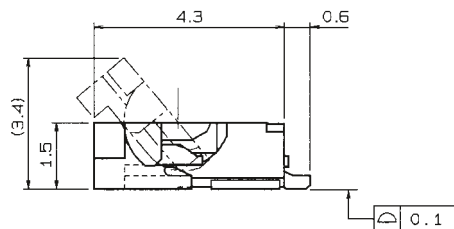

0.5mm Pitch
SERIES

6239/6269

0.5mmピッチ RA SMT 下接点 ワンタッチロック
0.5mmPitch RA SMT Bottom contact One-touch lock

SECT. X-X

推奨取付け寸法 (コネクタ搭載側)

MOUNTING LAYOUT
(CONN. MOUNTING SIDE)

	FPC		FFC	
	1	2	1	2
M	0.5 ^{±0.12}	0.5 ^{±0.1}	0.5 ^{±0.1}	0.5 ^{±0.08}
P	0.5 ^{±0.02}	0.5 ^{±0.05}	0.5 ^{±0.03}	0.5 ^{±0.05}
B	B ^{±0.03}	B ^{±0.05}	B ^{±0.03}	B ^{±0.05}
W	W ^{±0.07}	W ^{±0.07}	W ^{±0.07}	W ^{±0.07}
WP	0.35 ^{±0.04}	0.35 ^{±0.05}	0.3 ^{±0.05}	0.3 ^{±0.05}

適用FPC, FFC寸法
APPLICABLE FPC, FFC

極数 NO. OF POS.	A	B	C
5	4.6	2.0	8.3
6	5.1	2.5	8.8
7	5.6	3.0	9.3
8	6.1	3.5	9.8
9	6.6	4.0	10.3
10	7.1	4.5	10.8
11	7.6	5.0	11.3
12	8.1	5.5	11.8
13	8.6	6.0	12.3
14	9.1	6.5	12.8
15	9.6	7.0	13.3
16	10.1	7.5	13.8
17	10.6	8.0	14.3
18	11.1	8.5	14.8
19	11.6	9.0	15.3
20	12.1	9.5	15.8
21	12.6	10.0	16.3
22	13.1	10.5	16.8
23	13.6	11.0	17.3
24	14.1	11.5	17.8
25	14.6	12.0	18.3
26	15.1	12.5	18.8
27	15.6	13.0	19.3
28	16.1	13.5	19.8
29	16.6	14.0	20.3
30	17.1	14.5	20.8