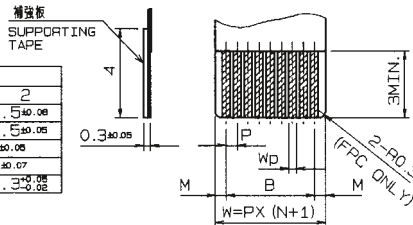

0.5mm Pitch
SERIES

6239/6269

0.5mmピッチ RA SMT 下接点 ワンタッチロック
0.5mmPitch RA SMT Bottom contact One-touch lock

SECT. X-X

推奨取付け寸法 (コネクタ搭載側)

MOUNTING LAYOUT
(CONN. MOUNTING SIDE)

	FPC		FFC	
	1	2	1	2
M	0.5 ^{±0.12}	0.5 ^{±0.1}	0.5 ^{±0.1}	0.5 ^{±0.08}
P	0.5 ^{±0.02}	0.5 ^{±0.05}	0.5 ^{±0.03}	0.5 ^{±0.05}
B	B ^{±0.03}	B ^{±0.05}	B ^{±0.03}	B ^{±0.05}
W	W ^{±0.07}	W ^{±0.07}	W ^{±0.07}	W ^{±0.07}
WP	0.35 ^{±0.04}	0.35 ^{±0.05}	0.3 ^{±0.05}	0.3 ^{±0.05}

適用FPC, FFC寸法
APPLICABLE FPC, FFC

極数 NO. OF POS.	A	B	C
5	4.6	2.0	8.3
6	5.1	2.5	8.8
7	5.6	3.0	9.3
8	6.1	3.5	9.8
9	6.6	4.0	10.3
10	7.1	4.5	10.8
11	7.6	5.0	11.3
12	8.1	5.5	11.8
13	8.6	6.0	12.3
14	9.1	6.5	12.8
15	9.6	7.0	13.3
16	10.1	7.5	13.8
17	10.6	8.0	14.3
18	11.1	8.5	14.8
19	11.6	9.0	15.3
20	12.1	9.5	15.8
21	12.6	10.0	16.3
22	13.1	10.5	16.8
23	13.6	11.0	17.3
24	14.1	11.5	17.8
25	14.6	12.0	18.3
26	15.1	12.5	18.8
27	15.6	13.0	19.3
28	16.1	13.5	19.8
29	16.6	14.0	20.3
30	17.1	14.5	20.8

注文コード ORDERING CODE

04 6239 0XX 001 800+

RoHS 対応品

RoHS Compliant Product

スズ銅めっき Sn-Cu Plated

極数 NUMBER OF POSITIONS

注文コード ORDERING CODE

04 6269 0XX 001 846+ (C/Ag;carbon/silver)