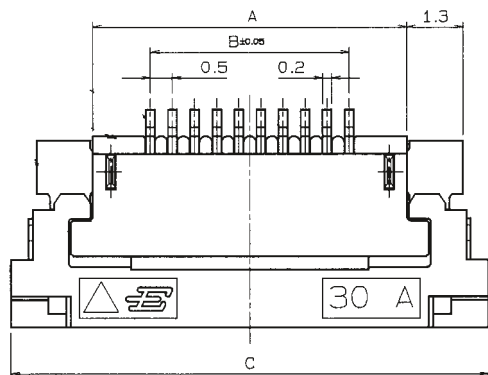

0.5mm Pitch
SERIES

6239/6269

0.5mmピッチ RA SMT 下接点 ワンタッチロック
0.5mmPitch RA SMT Bottom contact One-touch lock

SECT. X-X

推奨取付け寸法 (コネクタ搭載側)

MOUNTING LAYOUT
(CONN. MOUNTING SIDE)

	FPC		FFC	
	1	2	1	2
M	0.5 ^{±0.12}	0.5 ^{±0.1}	0.5 ^{±0.1}	0.5 ^{±0.08}
P	0.5 ^{±0.02}	0.5 ^{±0.05}	0.5 ^{±0.03}	0.5 ^{±0.05}
B	B ^{±0.03}	B ^{±0.05}	B ^{±0.03}	B ^{±0.05}
W	W ^{±0.07}	W ^{±0.07}	W ^{±0.07}	W ^{±0.07}
WP	0.35 ^{±0.04}	0.35 ^{±0.05}	0.3 ^{±0.05}	0.3 ^{±0.05}

適用FPC, FFC寸法
APPLICABLE FPC, FFC

極数 NO. OF POS.	A	B	C
5	4.6	2.0	8.3
6	5.1	2.5	8.8
7	5.6	3.0	9.3
8	6.1	3.5	9.8
9	6.6	4.0	10.3
10	7.1	4.5	10.8
11	7.6	5.0	11.3
12	8.1	5.5	11.8
13	8.6	6.0	12.3
14	9.1	6.5	12.8
15	9.6	7.0	13.3
16	10.1	7.5	13.8
17	10.6	8.0	14.3
18	11.1	8.5	14.8
19	11.6	9.0	15.3
20	12.1	9.5	15.8
21	12.6	10.0	16.3
22	13.1	10.5	16.8
23	13.6	11.0	17.3
24	14.1	11.5	17.8
25	14.6	12.0	18.3
26	15.1	12.5	18.8
27	15.6	13.0	19.3
28	16.1	13.5	19.8
29	16.6	14.0	20.3
30	17.1	14.5	20.8