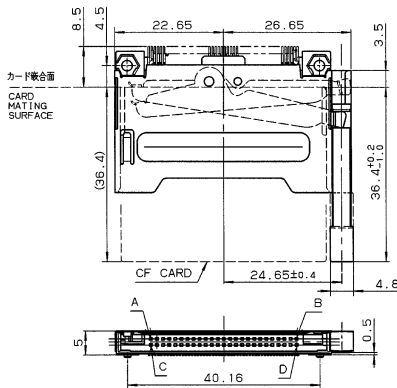

5620/TYPE II

Connector style Stand off / KEYING	Ejector style Button side		注文コード / Ordering Code	
			Connector	Ejector
 Height=0, Normal	Straight	Left side	31 5620 050 116 871+	30 5620 000 001 000 +
		Right side	31 5620 050 116 871+	30 5620 000 002 000 +
	Foldable	Left side	31 5620 050 116 871+	30 5620 000 005 000 +
		Right side	31 5620 050 116 871+	30 5620 000 006 000 +
 Height=2.0, Reverse	Straight	Left side	31 5620 050 716 871+	30 5610 000 001 000 +
		Right side	31 5620 050 716 871+	30 5610 000 002 000 +
	Foldable	Left side	31 5620 050 716 871+	30 5610 000 005 000 +
		Right side	31 5620 050 716 871+	30 5610 000 006 000 +
	Foldable Slim	Left side	31 5620 050 716 871+	30 5610 000 904 000 +
		Right side	31 5620 050 716 871+	30 5610 000 903 000 +
	Without	Without	All Products	70 5610 100 000 000 +

Compact Flash Memory Card Connectors

SERIES

5610

Type I Stand off H=0mm

● Connector

	A	B	C	D
NORMAL	#1	#25	#26	#50
REVERSE	#50	#26	#25	#1

● Ejector

● Assembly

	A	B	C	D
NORMAL	#1	#25	#26	#50
REVERSE	#50	#26	#25	#1

RoHS 対応品
RoHS Compliant Product

Connector style	Ejector style		Ordering Code	
	Style	Button side	Connector	Ejector
Normal	Straight	Left side	31 5610 050 500 871+	30 5610 000 001 000 +
		Right side	31 5610 050 500 871+	30 5610 000 002 000 +
	Foldable	Left side	31 5610 050 500 871+	30 5610 000 005 000 +
		Right side	31 5610 050 500 871+	30 5610 000 006 000 +
	Foldable Slim	Left side	31 5610 050 500 871+	30 5610 000 904 000 +
		Right side	31 5610 050 500 871+	30 5610 000 903 000 +
	Without	Without	31 5610 050 500 871+	70 5610 100 000 000 +
Reverse	Straight	Left side	31 5610 050 550 871+	30 5610 000 001 000 +
		Right side	31 5610 050 550 871+	30 5610 000 002 000 +
	Foldable	Left side	31 5610 050 550 871+	30 5610 000 005 000 +
		Right side	31 5610 050 550 871+	30 5610 000 006 000 +
	Foldable Slim	Left side	31 5610 050 550 871+	30 5610 000 904 000 +
		Right side	31 5610 050 550 871+	30 5610 000 903 000 +
	Without	Without	31 5610 050 550 871+	70 5610 100 000 000 +