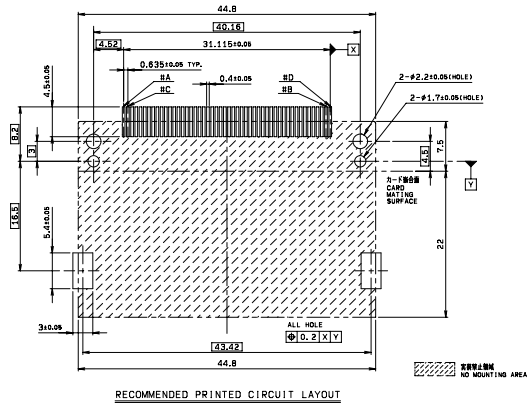

5620/TYPE II

Connector style Stand off / KEYING	Ejector style Button side		注文コード / Ordering Code	
			Connector	Ejector
 Height=0, Normal	Straight	Left side	31 5620 050 116 871+	30 5620 000 001 000 +
		Right side	31 5620 050 116 871+	30 5620 000 002 000 +
	Foldable	Left side	31 5620 050 116 871+	30 5620 000 005 000 +
		Right side	31 5620 050 116 871+	30 5620 000 006 000 +
 Height=2.0, Reverse	Straight	Left side	31 5620 050 716 871+	30 5610 000 001 000 +
		Right side	31 5620 050 716 871+	30 5610 000 002 000 +
	Foldable	Left side	31 5620 050 716 871+	30 5610 000 005 000 +
		Right side	31 5620 050 716 871+	30 5610 000 006 000 +
	Foldable Slim	Left side	31 5620 050 716 871+	30 5610 000 904 000 +
		Right side	31 5620 050 716 871+	30 5610 000 903 000 +
	Without	Without	All Products	70 5610 100 000 000 +

Compact Flash Memory Card Connectors

SERIES

5610

Type I Stand off H=0mm

● Connector

	A	B	C	D
NORMAL	#1	#25	#26	#50
REVERSE	#50	#26	#25	#1

● Ejector

● Assembly

	A	B	C	D
NORMAL	#1	#25	#26	#50
REVERSE	#50	#26	#25	#1

RoHS 対応品
RoHS Compliant Product

Connector style	Ejector style		Ordering Code	
	Style	Button side	Connector	Ejector
Normal	Straight	Left side	31 5610 050 500 871+	30 5610 000 001 000 +
		Right side	31 5610 050 500 871+	30 5610 000 002 000 +
	Foldable	Left side	31 5610 050 500 871+	30 5610 000 005 000 +
		Right side	31 5610 050 500 871+	30 5610 000 006 000 +
	Foldable Slim	Left side	31 5610 050 500 871+	30 5610 000 904 000 +
		Right side	31 5610 050 500 871+	30 5610 000 903 000 +
	Without	Without	31 5610 050 500 871+	70 5610 100 000 000 +
Reverse	Straight	Left side	31 5610 050 550 871+	30 5610 000 001 000 +
		Right side	31 5610 050 550 871+	30 5610 000 002 000 +
	Foldable	Left side	31 5610 050 550 871+	30 5610 000 005 000 +
		Right side	31 5610 050 550 871+	30 5610 000 006 000 +
	Foldable Slim	Left side	31 5610 050 550 871+	30 5610 000 904 000 +
		Right side	31 5610 050 550 871+	30 5610 000 903 000 +
	Without	Without	31 5610 050 550 871+	70 5610 100 000 000 +