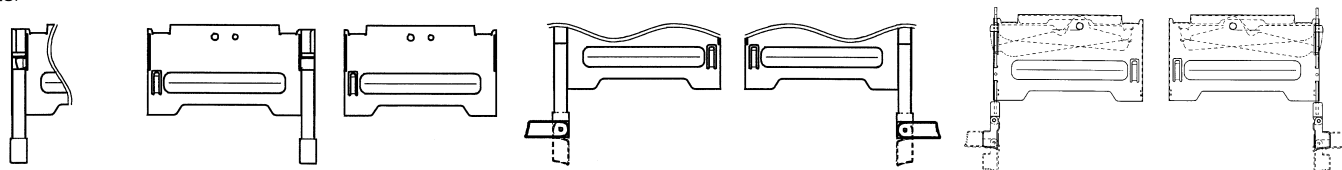

Compact Flash Memory Card

Series 5610/5620

極数 (No. of Pos.)	50
極間隔 (Pitch)	1.27mm Grid
	Tail Pitch 0.635mm
定格電流 (Current)	0.5A Max.
定格電圧 (Voltage)	5V Max.
耐電圧 (D.W.Voltage)	500Vrms/min.

デジタルカメラ、ノートPC、PDA等、携帯用の小型機器などに使用されるコンパクトフラッシュ対応のメモリーカード用コネクタです。

ヘッダーは、自動実装に対応。ボタン位置、カスタムデザインにもフレキシブルに対応します。またノーマル仕様（ノーマル／リバース）に加え、カード下に部品実装が可能なスタンドオフタイプも用意しています。

Series 5610 and 5620 are memory card connector supporting Compact Flash that is used for such small-sized devices as Digital Still Camera, Laptop-PC, PDA, etc.

Series 5610 and Series 5620 consisted of header connector and ejector.

The header supports auto-mounting processes. It flexibly complies with any kind of ejector-button position and customized design. In addition to the normal and reverse type, stand-off type can also be offered, which enables the components to be mounted on the back side of card.

Ejector

LEFT STRAIGHT BUTTON   RIGHT STRAIGHT BUTTON   WITHOUT BUTTON   LEFT FOLDABLE BUTTON   RIGHT FOLDABLE BUTTON   LEFT FOLDABLE BUTTON (SLIM TYPE)   RIGHT FOLDABLE BUTTON (SLIM TYPE)

5610/TYPE I

Connector style Stand off / KEYING	Ejector style Button side		注文コード / Ordering Code	
			Connector	Ejector
  Height=0, Normal	Straight	Left side	31 5610 050 500 871+	30 5610 000 001 000 +
		Right side	31 5610 050 500 871+	30 5610 000 002 000 +
	Foldable	Left side	31 5610 050 500 871+	30 5610 000 005 000 +
		Right side	31 5610 050 500 871+	30 5610 000 006 000 +
	Foldable Slim	Left side	31 5610 050 500 871+	30 5610 000 904 000 +
		Right side	31 5610 050 500 871+	30 5610 000 903 000 +
  Height=0, Reverse	Straight	Left side	31 5610 050 550 871+	30 5610 000 001 000 +
		Right side	31 5610 050 550 871+	30 5610 000 002 000 +
	Foldable	Left side	31 5610 050 550 871+	30 5610 000 005 000 +
		Right side	31 5610 050 550 871+	30 5610 000 006 000 +
	Foldable Slim	Left side	31 5610 050 550 871+	30 5610 000 904 000 +
		Right side	31 5610 050 550 871+	30 5610 000 903 000 +
  Height=2.2, Normal	Straight	Left side	31 5610 050 210 871+	30 5610 000 001 000 +
		Right side	31 5610 050 210 871+	30 5610 000 002 000 +
	Foldable	Left side	31 5610 050 210 871+	30 5610 000 005 000 +
		Right side	31 5610 050 210 871+	30 5610 000 006 000 +
	Foldable Slim	Left side	31 5610 050 210 871+	30 5610 000 904 000 +
		Right side	31 5610 050 210 871+	30 5610 000 903 000 +
  Height=2.2, Reverse	Straight	Left side	31 5610 050 260 871+	30 5610 000 001 000 +
		Right side	31 5610 050 260 871+	30 5610 000 002 000 +
	Foldable	Left side	31 5610 050 260 871+	30 5610 000 005 000 +
		Right side	31 5610 050 260 871+	30 5610 000 006 000 +
	Foldable Slim	Left side	31 5610 050 260 871+	30 5610 000 904 000 +
		Right side	31 5610 050 260 871+	30 5610 000 903 000 +
Without	Without	All Products	70 5610 100 000 000 +	

5620/TYPE II

Connector style Stand off / KEYING	Ejector style Button side		注文コード / Ordering Code	
			Connector	Ejector
  Height=0, Normal	Straight	Left side	31 5620 050 116 871+	30 5620 000 001 000 +
		Right side	31 5620 050 116 871+	30 5620 000 002 000 +
	Foldable	Left side	31 5620 050 116 871+	30 5620 000 005 000 +
		Right side	31 5620 050 116 871+	30 5620 000 006 000 +
  Height=2.0, Reverse	Straight	Left side	31 5620 050 716 871+	30 5610 000 001 000 +
		Right side	31 5620 050 716 871+	30 5610 000 002 000 +
	Foldable	Left side	31 5620 050 716 871+	30 5610 000 005 000 +
		Right side	31 5620 050 716 871+	30 5610 000 006 000 +
	Foldable Slim	Left side	31 5620 050 716 871+	30 5610 000 904 000 +
		Right side	31 5620 050 716 871+	30 5610 000 903 000 +
	Without	Without	All Products	70 5610 100 000 000 +