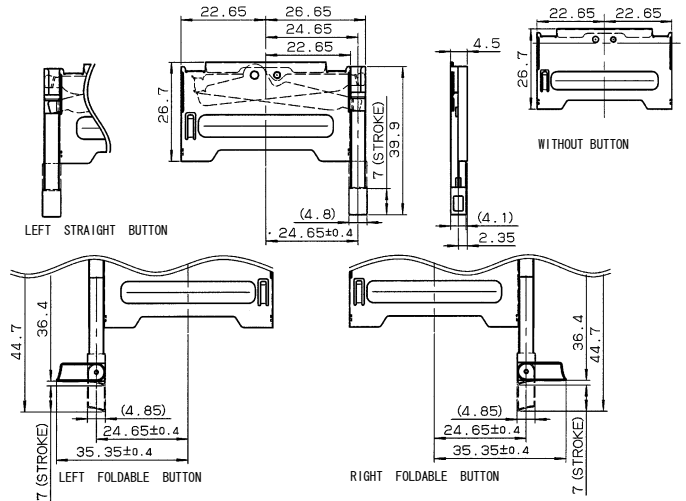

5620/TYPE II

Connector style Stand off / KEYING	Ejector style Button side		注文コード / Ordering Code	
			Connector	Ejector
 Height=0, Normal	Straight	Left side	31 5620 050 116 871+	30 5620 000 001 000 +
		Right side	31 5620 050 116 871+	30 5620 000 002 000 +
	Foldable	Left side	31 5620 050 116 871+	30 5620 000 005 000 +
		Right side	31 5620 050 116 871+	30 5620 000 006 000 +
 Height=2.0, Reverse	Straight	Left side	31 5620 050 716 871+	30 5610 000 001 000 +
		Right side	31 5620 050 716 871+	30 5610 000 002 000 +
	Foldable	Left side	31 5620 050 716 871+	30 5610 000 005 000 +
		Right side	31 5620 050 716 871+	30 5610 000 006 000 +
	Foldable Slim	Left side	31 5620 050 716 871+	30 5610 000 904 000 +
		Right side	31 5620 050 716 871+	30 5610 000 903 000 +
	Without	Without	All Products	70 5610 100 000 000 +

Compact Flash Memory Card Connectors

SERIES

5610

Type I Stand off H=0mm

● Connector

	A	B	C	D
NORMAL	#1	#25	#26	#50
REVERSE	#50	#26	#25	#1

● Ejector

● Assembly

	A	B	C	D
NORMAL	#1	#25	#26	#50
REVERSE	#50	#26	#25	#1

RoHS 対応品
RoHS Compliant Product

Connector style	Ejector style		Ordering Code	
	Style	Button side	Connector	Ejector
Normal	Straight	Left side	31 5610 050 500 871+	30 5610 000 001 000 +
		Right side	31 5610 050 500 871+	30 5610 000 002 000 +
	Foldable	Left side	31 5610 050 500 871+	30 5610 000 005 000 +
		Right side	31 5610 050 500 871+	30 5610 000 006 000 +
	Foldable Slim	Left side	31 5610 050 500 871+	30 5610 000 904 000 +
		Right side	31 5610 050 500 871+	30 5610 000 903 000 +
	Without	Without	31 5610 050 500 871+	70 5610 100 000 000 +
Reverse	Straight	Left side	31 5610 050 550 871+	30 5610 000 001 000 +
		Right side	31 5610 050 550 871+	30 5610 000 002 000 +
	Foldable	Left side	31 5610 050 550 871+	30 5610 000 005 000 +
		Right side	31 5610 050 550 871+	30 5610 000 006 000 +
	Foldable Slim	Left side	31 5610 050 550 871+	30 5610 000 904 000 +
		Right side	31 5610 050 550 871+	30 5610 000 903 000 +
	Without	Without	31 5610 050 550 871+	70 5610 100 000 000 +