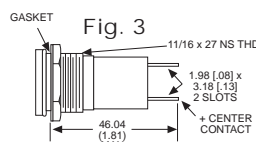

Material & Finish: Base - Black Anodized Aluminum, Cap - High Impact Plastic

Uses:
T-2 MIDGET
FLANGE BASE
NEON LAMP

052, 081, 095 & 135 SERIES FOR 11/16" MOUNTING HOLE • WATERTIGHT

BASE PART NO.	VOLTAGE	LAMP NO.	FIG
081-0408-01-343	105-125 AC-DC	521-9053 (B1A)	3
081-0463-01-313	110-125 AC	521-9054 (B2A)	3
081-1308-01-343	105-125 AC-DC	521-9053 (B1A)	4
081-1363-01-313	110-125 AC	521-9054 (B2A)	4

CAP PART NO.	COLOR	FIG	CAP PART NO.	COLOR	FIG
052-3191-003	RED	5	095-3131-003	RED	7
052-3193-003	AMBER	5	095-3133-003	AMBER	7
052-3195-003	WHITE	5	095-3135-003	WHITE	7
052-3197-003	CLEAR	5	095-3137-003	CLEAR	7
081-0131-303	RED	6	135-3231-003	RED	8
081-0133-303	AMBER	6	135-3233-003	AMBER	8
081-0135-303	WHITE	6	135-3235-003	WHITE	8
081-0137-303	CLEAR	6	135-3237-003	CLEAR	8

Material & Finish: Base - Chrome Plated Brass, Cap - Polycarbonate - 081 has Chrome Plated Bezel

Uses:
T 3 1/4
MINIATURE
BAYONET
BASE
NEON
LAMP

125 SERIES FOR 11/16" MOUNTING HOLE • OILTIGHT*

BASE PART NO.	VOLTAGE	LAMP NO.	FIG
125-0408-11-143	105-125 AC-DC	521-9053 (B1A)	9
125-0463-11-113	110-125 AC	521-9054 (B2A)	9
125-1308-11-143	105-125 AC-DC	521-9053 (B1A)	10
125-1363-11-113	110-125 AC	521-9054 (B2A)	10