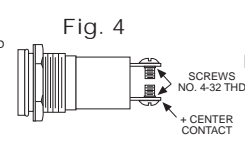

Material & Finish: Base - Black Anodized Aluminum, Cap - High Impact Plastic

Uses:
T-2 MIDGET
FLANGE BASE
NEON LAMP

052, 081, 095 & 135 SERIES FOR 11/16" MOUNTING HOLE • WATERTIGHT

BASE PART NO.	VOLTAGE	LAMP NO.	FIG
081-0408-01-343	105-125 AC-DC	521-9053 (B1A)	3
081-0463-01-313	110-125 AC	521-9054 (B2A)	3
081-1308-01-343	105-125 AC-DC	521-9053 (B1A)	4
081-1363-01-313	110-125 AC	521-9054 (B2A)	4

Material & Finish: Base - Chrome Plated Brass, Cap - Polycarbonate - 081 has Chrome Plated Bezel

Uses:
T 3 1/4
MINIATURE
BAYONET
BASE
NEON
LAMP

125 SERIES FOR 11/16" MOUNTING HOLE • OILTIGHT*

BASE PART NO.	VOLTAGE	LAMP NO.	FIG
125-0408-11-143	105-125 AC-DC	521-9053 (B1A)	9
125-0463-11-113	110-125 AC	521-9054 (B2A)	9
125-1308-11-143	105-125 AC-DC	521-9053 (B1A)	10
125-1363-11-113	110-125 AC	521-9054 (B2A)	10