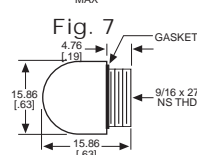

Material & Finish: Base - Chrome Plated Brass, Cap - Polycarbonate - 081 has Chrome Plated Bezel

Uses:
T 3 1/4
MINIATURE
BAYONET
BASE
NEON
LAMP

125 SERIES FOR 11/16" MOUNTING HOLE • OILTIGHT*

BASE PART NO.	VOLTAGE	LAMP NO.	FIG
125-0408-11-143	105-125 AC-DC	521-9053 (B1A)	9
125-0463-11-113	110-125 AC	521-9054 (B2A)	9
125-1308-11-143	105-125 AC-DC	521-9053 (B1A)	10
125-1363-11-113	110-125 AC	521-9054 (B2A)	10