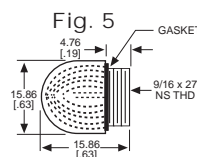

Material & Finish: Base - Black Anodized Aluminum, Cap - High Impact Plastic

Uses:
T-2 MIDGET
FLANGE BASE
NEON LAMP

052, 081, 095 & 135 SERIES FOR 11/16" MOUNTING HOLE • WATERTIGHT

BASE PART NO.	VOLTAGE	LAMP NO.	FIG
081-0408-01-343	105-125 AC-DC	521-9053 (B1A)	3
081-0463-01-313	110-125 AC	521-9054 (B2A)	3
081-1308-01-343	105-125 AC-DC	521-9053 (B1A)	4
081-1363-01-313	110-125 AC	521-9054 (B2A)	4

CAP PART NO.	COLOR	FIG	CAP PART NO.	COLOR	FIG
052-3191-003	RED	5	095-3131-003	RED	7
052-3193-003	AMBER	5	095-3133-003	AMBER	7
052-3195-003	WHITE	5	095-3135-003	WHITE	7
052-3197-003	CLEAR	5	095-3137-003	CLEAR	7
081-0131-303	RED	6	135-3231-003	RED	8
081-0133-303	AMBER	6	135-3233-003	AMBER	8
081-0135-303	WHITE	6	135-3235-003	WHITE	8
081-0137-303	CLEAR	6	135-3237-003	CLEAR	8

Material & Finish: Base - Chrome Plated Brass, Cap - Polycarbonate - 081 has Chrome Plated Bezel

Uses:
T 3 1/4
MINIATURE
BAYONET
BASE
NEON
LAMP

125 SERIES FOR 11/16" MOUNTING HOLE • OILTIGHT*

BASE PART NO.	VOLTAGE	LAMP NO.	FIG
125-0408-11-143	105-125 AC-DC	521-9053 (B1A)	9
125-0463-11-113	110-125 AC	521-9054 (B2A)	9
125-1308-11-143	105-125 AC-DC	521-9053 (B1A)	10
125-1363-11-113	110-125 AC	521-9054 (B2A)	10

Green & Blue Lens Caps Not Available For Neon Indicators

Neon and incandescent lamp information on Pages 35 and 36

* See Page 14 for Oiltight information

Dimensions in mm [inches]

Uses:
T 4 1/2
CANDELABRA
SCREW BASE
NEON LAMP