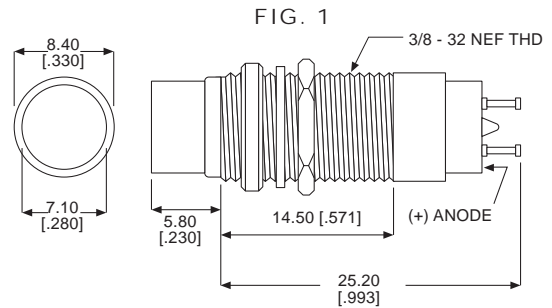

249 SERIES FOR 3/8" MOUNTING HOLE • CYLINDRICAL CAP

PART NO.	COLOR	V _F	mA	mcd†	FIG.
249-4162-3334-504	Blue	3	10	120	1
249-7867-3331-504	Red	3.6	20	30	1
249-7967-3332-504	Green	3.6	20	40	1
249-8067-3333-504	Yellow	3.6	20	40	1
249-4164-3334-504	Blue	5	10	120	1
249-7868-3331-504	Red	5	20	30	1
249-7968-3332-504	Green	5	20	40	1
249-8068-3333-504	Yellow	5	20	40	1
249-4166-3334-504	Blue	10	10	120	1
249-7870-3331-504	Red	10	20	30	1
249-7970-3332-504	Green	10	20	40	1
249-8070-3333-504	Yellow	10	20	40	1
249-4167-3334-504	Blue	14	10	120	1
249-7871-3331-504	Red	14	20	30	1
249-7971-3332-504	Green	14	20	40	1
249-8071-3333-504	Yellow	14	20	40	1
249-4168-3334-504	Blue	28	10	120	1
249-7872-3331-504	Red	28	20	30	1
249-7972-3332-504	Green	28	20	40	1
249-8072-3333-504	Yellow	28	20	40	1

† mcd intensity of LED

Material & Finish: Housing, Cartridge and Holder - Black Anodized Aluminum. Cap -High Impact Plastic

249 SERIES FOR 3/8" MOUNTING HOLE • STOVEPIPE CAP

PART NO.	COLOR	V _F	mA	mcd†	FIG.
249-4162-3734-504	Blue	3	10	400	2
249-7867-3731-504	Red	3.6	20	30	2
249-7967-3732-504	Green	3.6	20	40	2
249-8067-3733-504	Yellow	3.6	20	40	2
249-4164-3734-504	Blue	5	10	400	2
249-7868-3731-504	Red	5	20	30	2
249-7968-3732-504	Green	5	20	40	2
249-8068-3733-504	Yellow	5	20	40	2
249-4166-3734-504	Blue	10	10	400	2
249-7870-3731-504	Red	10	20	30	2
249-7970-3732-504	Green	10	20	40	2
249-8070-3733-504	Yellow	10	20	40	2
249-4167-3734-504	Blue	14	10	400	2
249-7871-3731-504	Red	14	20	30	2
249-7971-3732-504	Green	14	20	40	2
249-8071-3733-504	Yellow	14	20	40	2
249-4168-3734-504	Blue	28	10	400	2
249-7872-3731-504	Red	28	20	30	2
249-7972-3732-504	Green	28	20	40	2
249-8072-3733-504	Yellow	28	20	40	2

† mcd intensity of LED

Material & Finish: Housing, Cartridge and Holder - Black Anodized Aluminum. Cap -High Impact Plastic

Dimensions in mm [inches]