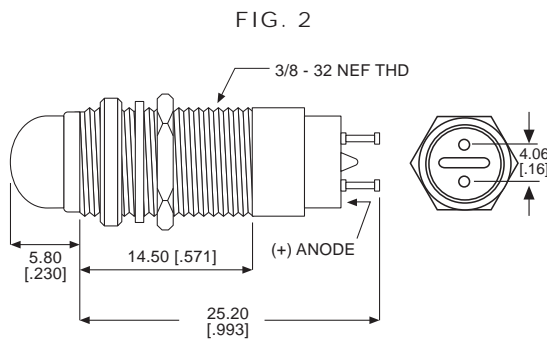

249 SERIES FOR 3/8" MOUNTING HOLE • CYLINDRICAL CAP

PART NO.	COLOR	V _F	mA	mcd†	FIG.
249-4162-3334-504	Blue	3	10	120	1
249-7867-3331-504	Red	3.6	20	30	1
249-7967-3332-504	Green	3.6	20	40	1
249-8067-3333-504	Yellow	3.6	20	40	1
249-4164-3334-504	Blue	5	10	120	1
249-7868-3331-504	Red	5	20	30	1
249-7968-3332-504	Green	5	20	40	1
249-8068-3333-504	Yellow	5	20	40	1
249-4166-3334-504	Blue	10	10	120	1
249-7870-3331-504	Red	10	20	30	1
249-7970-3332-504	Green	10	20	40	1
249-8070-3333-504	Yellow	10	20	40	1
249-4167-3334-504	Blue	14	10	120	1
249-7871-3331-504	Red	14	20	30	1
249-7971-3332-504	Green	14	20	40	1
249-8071-3333-504	Yellow	14	20	40	1
249-4168-3334-504	Blue	28	10	120	1
249-7872-3331-504	Red	28	20	30	1
249-7972-3332-504	Green	28	20	40	1
249-8072-3333-504	Yellow	28	20	40	1

† mcd intensity of LED

Material & Finish: Housing, Cartridge and Holder - Black Anodized Aluminum. Cap -High Impact Plastic

249 SERIES FOR 3/8" MOUNTING HOLE • STOVEPIPE CAP

PART NO.	COLOR	V _F	mA	mcd†	FIG.
249-4162-3734-504	Blue	3	10	400	2
249-7867-3731-504	Red	3.6	20	30	2
249-7967-3732-504	Green	3.6	20	40	2
249-8067-3733-504	Yellow	3.6	20	40	2
249-4164-3734-504	Blue	5	10	400	2
249-7868-3731-504	Red	5	20	30	2
249-7968-3732-504	Green	5	20	40	2
249-8068-3733-504	Yellow	5	20	40	2
249-4166-3734-504	Blue	10	10	400	2
249-7870-3731-504	Red	10	20	30	2
249-7970-3732-504	Green	10	20	40	2
249-8070-3733-504	Yellow	10	20	40	2
249-4167-3734-504	Blue	14	10	400	2
249-7871-3731-504	Red	14	20	30	2
249-7971-3732-504	Green	14	20	40	2
249-8071-3733-504	Yellow	14	20	40	2
249-4168-3734-504	Blue	28	10	400	2
249-7872-3731-504	Red	28	20	30	2
249-7972-3732-504	Green	28	20	40	2
249-8072-3733-504	Yellow	28	20	40	2

† mcd intensity of LED

Material & Finish: Housing, Cartridge and Holder - Black Anodized Aluminum. Cap -High Impact Plastic

Dimensions in mm [inches]