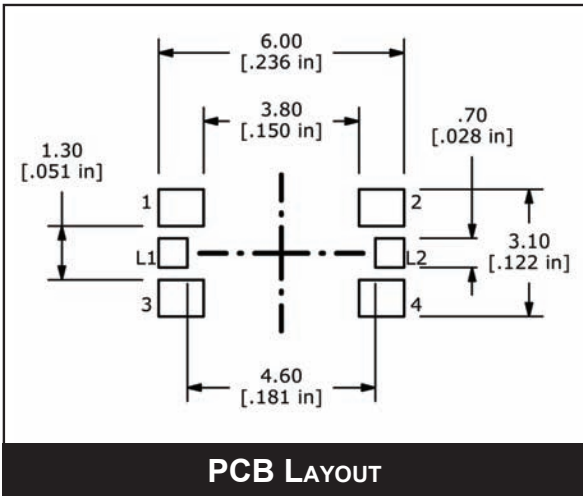

## PART NUMBER CONFIGURATOR

Series	Model	Actuator "L" Dimensions	Operating Force	LED Color	Contact Material
TL	6210	A	F200 - 200 grams	N - None B - Blue R - Red G - Green Y - Yellow W - White X - Red-Green Z - Green-Yellow	Q - Silver

## BODY DIMENSIONS

LED Specifications			
LED Color	Forward Current (mA)	Forward Voltage (V @ 20mA)	Luminous Intensity (mcd)
Red	20	1.6 min-1.95 typ	200 typ
Green	20	1.6 min-2.1 typ	50 typ
Yellow	20	1.6 min-2.0 typ	180 typ
Blue	20	2.8 min-3.3 typ	80 typ
White	20	2.8 min-3.3 typ	450 typ
Red-Green BI-Color	20	Red-1.65 min-1.95 typ Green-1.7 min-2.1 typ	Red-200 typ Green-50 typ
Green-Yellow (BI-Color)	20	Green-1.7 min-2.1 typ Yellow-1.6 min-2.0 typ	Green-60 typ Yellow-180 typ