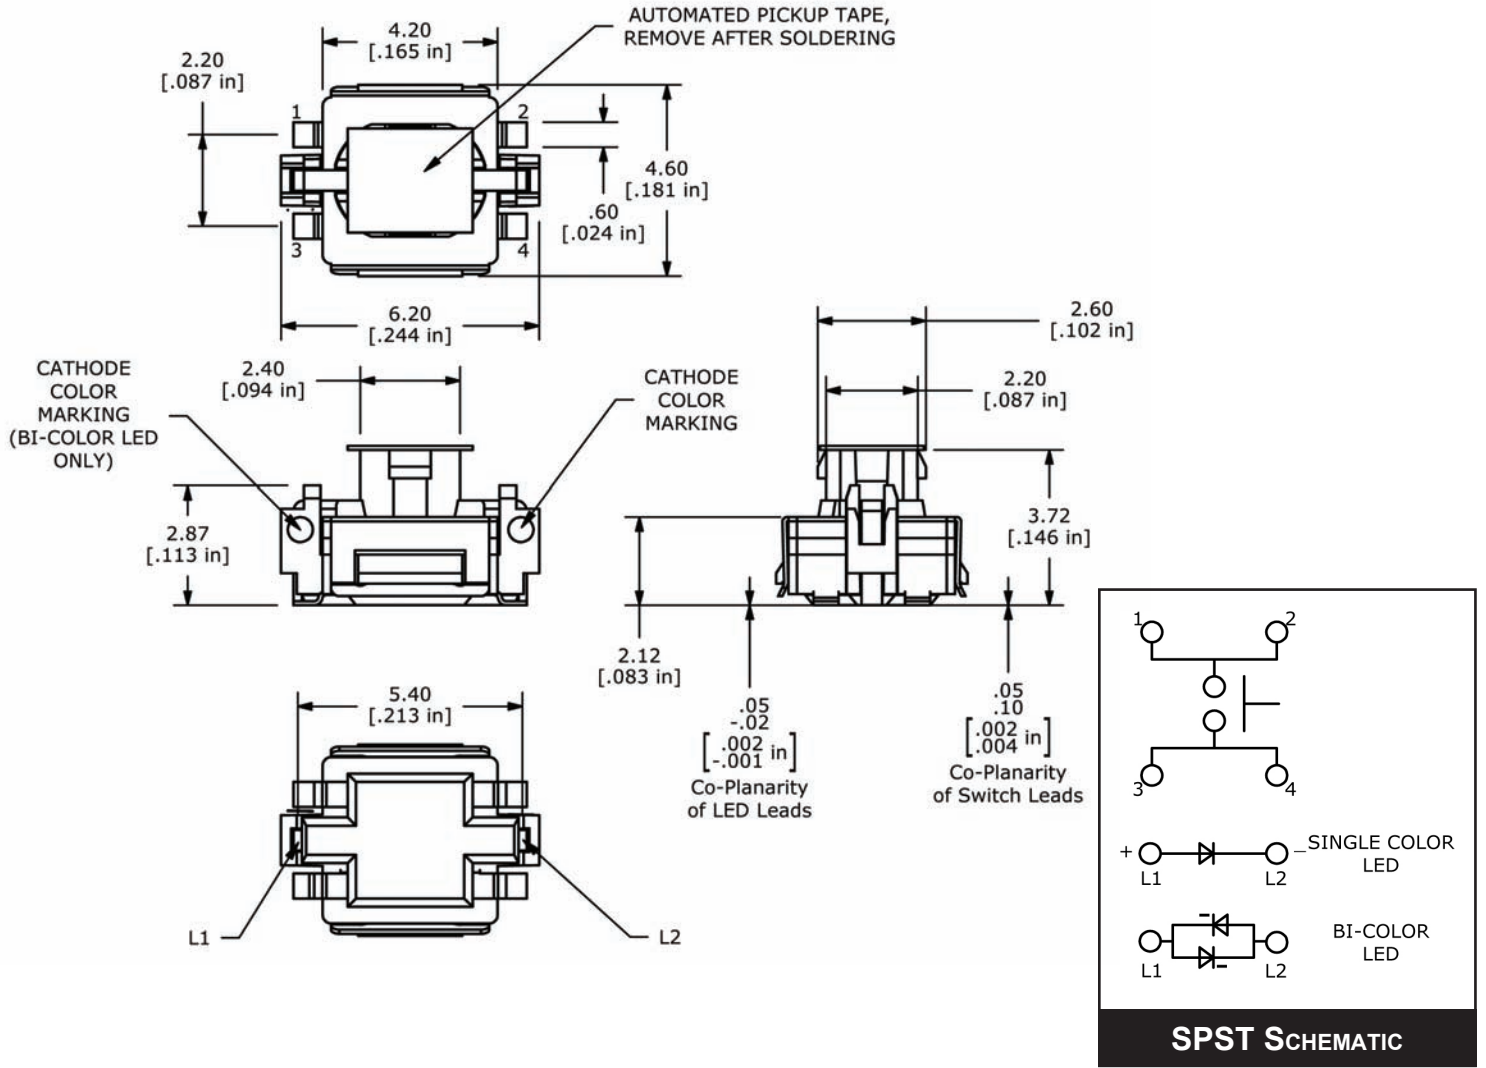

## PART NUMBER CONFIGURATOR

Series	Model	Actuator "L" Dimensions	Operating Force	LED Color	Contact Material
TL	6210	A	F200 - 200 grams	N - None B - Blue R - Red G - Green Y - Yellow W - White X - Red-Green Z - Green-Yellow	Q - Silver

# TL6210 SERIES TACT SWITCH

## BODY DIMENSIONS

LED Specifications			
LED Color	Forward Current (mA)	Forward Voltage (V @ 20mA)	Luminous Intensity (mcd)
Red	20	1.6 min-1.95 typ	200 typ
Green	20	1.6 min-2.1 typ	50 typ
Yellow	20	1.6 min-2.0 typ	180 typ
Blue	20	2.8 min-3.3 typ	80 typ
White	20	2.8 min-3.3 typ	450 typ
Red-Green BI-Color	20	Red-1.65 min-1.95 typ Green-1.7 min-2.1 typ	Red-200 typ Green-50 typ
Green-Yellow (BI-Color)	20	Green-1.7 min-2.1 typ Yellow-1.6 min-2.0 typ	Green-60 typ Yellow-180 typ