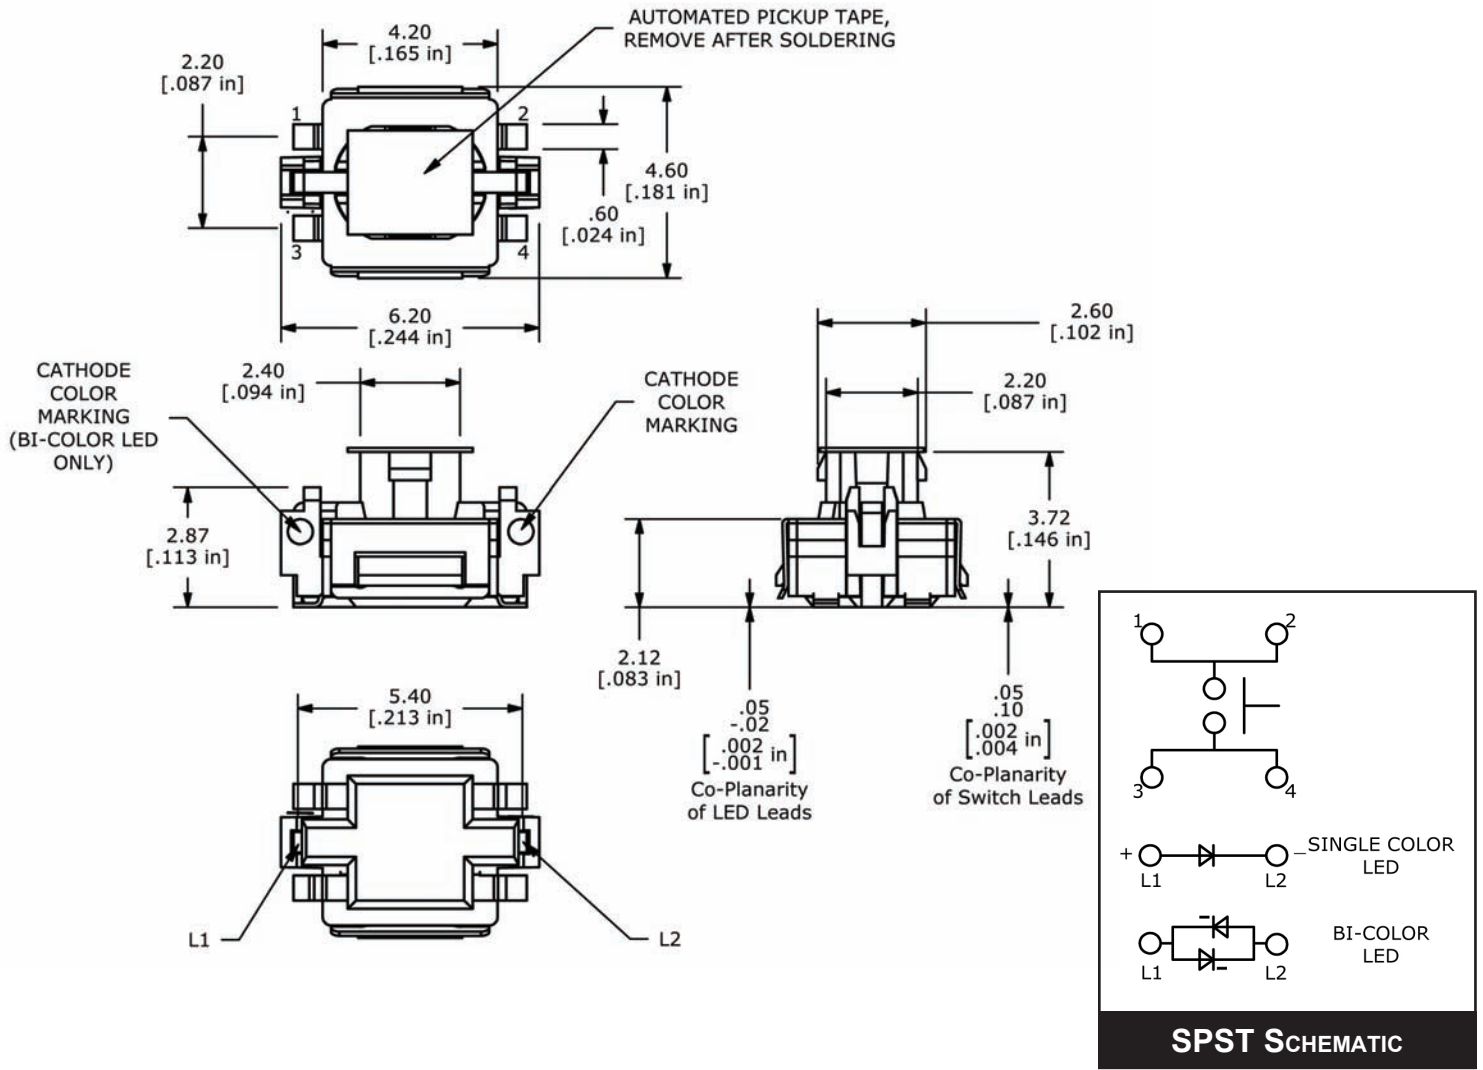

## PART NUMBER CONFIGURATOR

Series	Model	Actuator "L" Dimensions	Operating Force	LED Color	Contact Material
TL	6210	A	F200 - 200 grams	N - None B - Blue R - Red G - Green Y - Yellow W - White X - Red-Green Z - Green-Yellow	Q - Silver

# TL6210 SERIES TACT SWITCH

## BODY DIMENSIONS

LED Specifications			
LED Color	Forward Current (mA)	Forward Voltage (V @ 20mA)	Luminous Intensity (mcd)
Red	20	1.6 min-1.95 typ	200 typ
Green	20	1.6 min-2.1 typ	50 typ
Yellow	20	1.6 min-2.0 typ	180 typ
Blue	20	2.8 min-3.3 typ	80 typ
White	20	2.8 min-3.3 typ	450 typ
Red-Green BI-Color	20	Red-1.65 min-1.95 typ Green-1.7 min-2.1 typ	Red-200 typ Green-50 typ
Green-Yellow (BI-Color)	20	Green-1.7 min-2.1 typ Yellow-1.6 min-2.0 typ	Green-60 typ Yellow-180 typ