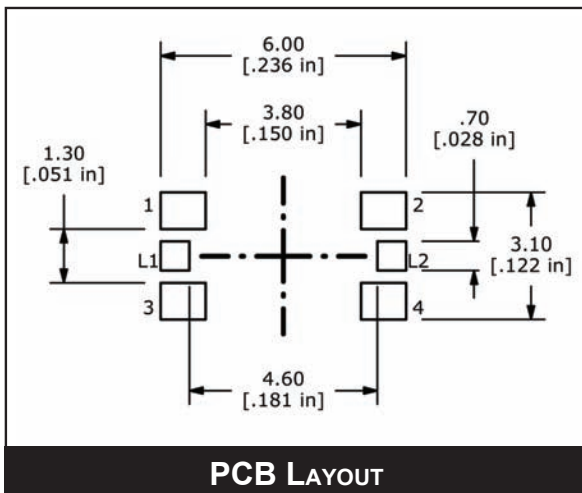

## PART NUMBER CONFIGURATOR

Series	Model	Actuator "L" Dimensions	Operating Force	LED Color	Contact Material
TL	6210	A	F200 - 200 grams	N - None B - Blue R - Red G - Green Y - Yellow W - White X - Red-Green Z - Green-Yellow	Q - Silver

## BODY DIMENSIONS

LED Specifications			
LED Color	Forward Current (mA)	Forward Voltage (V @ 20mA)	Luminous Intensity (mcd)
Red	20	1.6 min-1.95 typ	200 typ
Green	20	1.6 min-2.1 typ	50 typ
Yellow	20	1.6 min-2.0 typ	180 typ
Blue	20	2.8 min-3.3 typ	80 typ
White	20	2.8 min-3.3 typ	450 typ
Red-Green BI-Color	20	Red-1.65 min-1.95 typ Green-1.7 min-2.1 typ	Red-200 typ Green-50 typ
Green-Yellow (BI-Color)	20	Green-1.7 min-2.1 typ Yellow-1.6 min-2.0 typ	Green-60 typ Yellow-180 typ