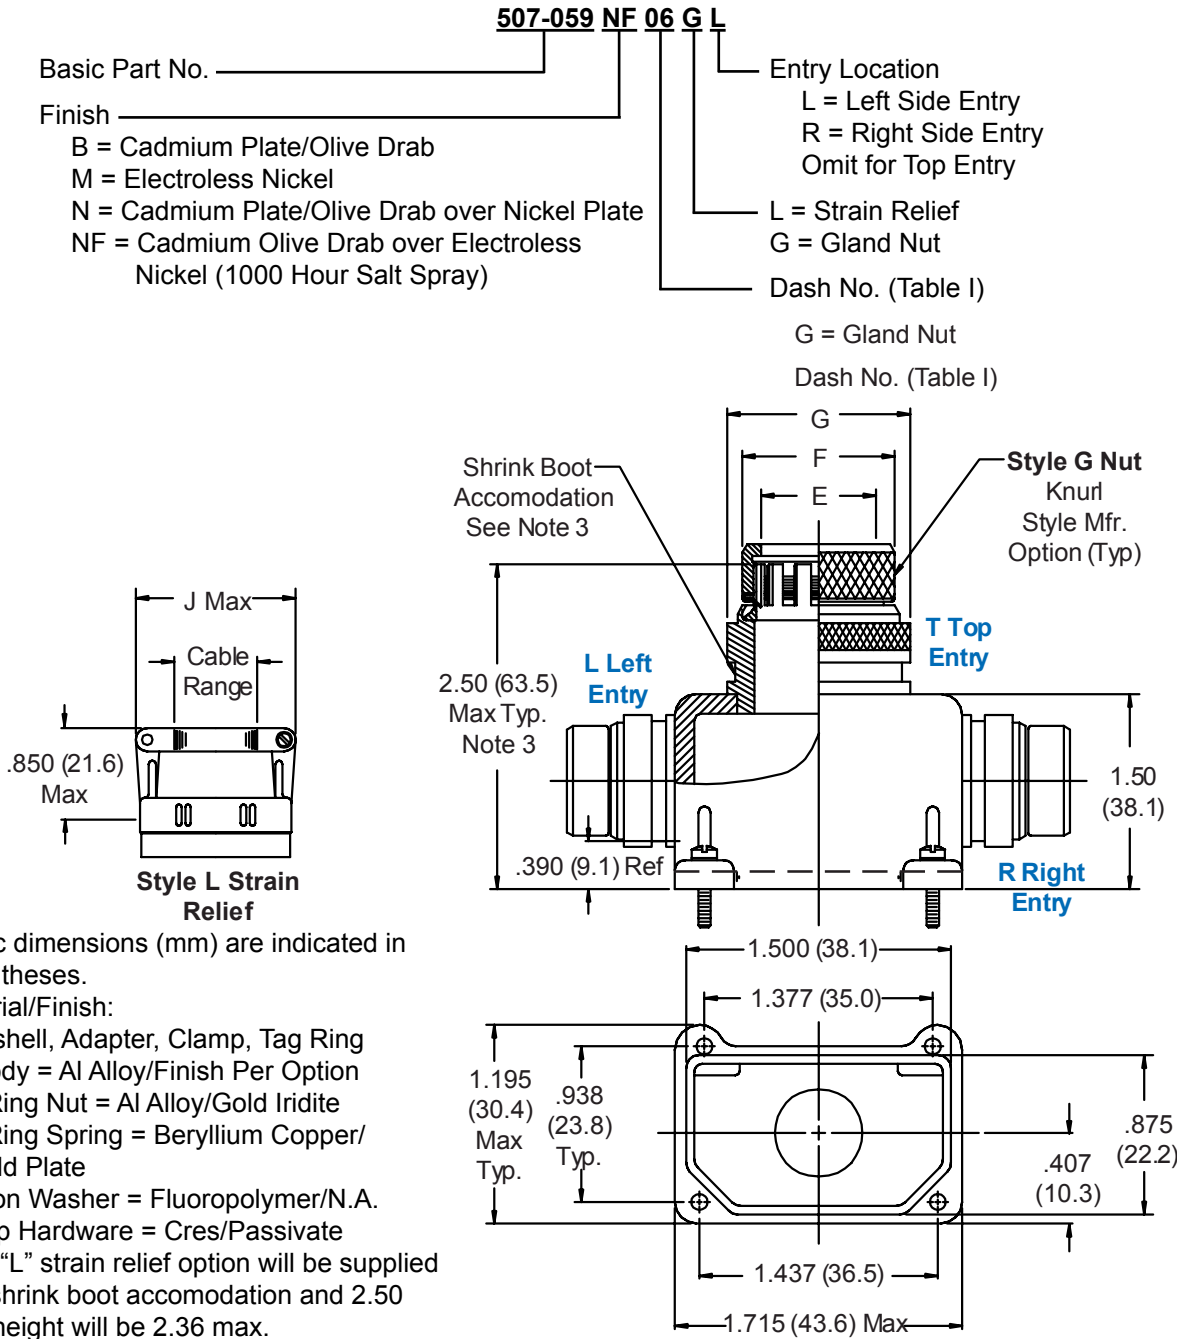

507-059
EMI/RFI TAG Ring® Backshell
 for MIL-DTL-81659 Connectors

MIL-DTL-81659

TABLE I: CABLE ENTRY

Dash No	E Entry	F Dia Max	G Dia Max	J Max	Cable Range	
					Min	Max
02	.25 (6.4)	.55 (14.0)	.69 (17.5)	.97 (24.6)	.125 (3.2)	.250 (6.4)
03	.37 (9.4)	.67 (17.0)	.79 (20.1)	1.05 (26.7)	.250 (6.4)	.375 (9.5)
04	.50 (12.7)	.80 (20.3)	.92 (23.4)	1.16 (29.5)	.250 (6.4)	.500 (12.7)
05	.62 (15.7)	.92 (23.4)	1.04 (26.4)	1.22 (31.0)	.375 (9.5)	.625 (15.9)
06	.75 (19.1)	1.05 (26.7)	1.17 (29.7)	1.34 (34.0)	.500 (12.7)	.750 (19.1)