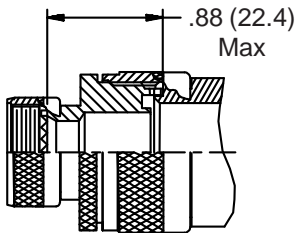

**380-001**  
**EMI/RFI Non-Environmental Backshell**  
**with Strain Relief**  
**Type A - Rotatable Coupling - Low Profile**

**CONNECTOR DESIGNATOR**  
**A-F-H-L-S**  
**ROTATABLE COUPLING**  
**TYPE A OVERALL SHIELD TERMINATION**

**STYLE 2**  
**(STRAIGHT**  
**See Note 1)**

**STYLE 2**  
**(45° & 90°**  
**See Note 1)**