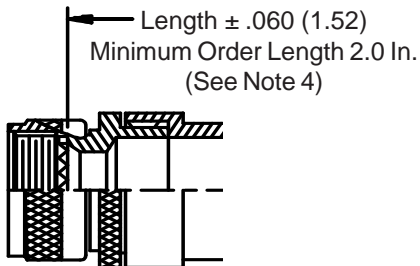

**380-001**  
**EMI/RFI Non-Environmental Backshell**  
**with Strain Relief**  
**Type A - Rotatable Coupling - Low Profile**

**CONNECTOR DESIGNATOR**  
**A-F-H-L-S**  
**ROTATABLE COUPLING**  
**TYPE A OVERALL SHIELD TERMINATION**

**STYLE 2**  
**(STRAIGHT**  
**See Note 1)**

**STYLE 2**  
**(45° & 90°**  
**See Note 1)**