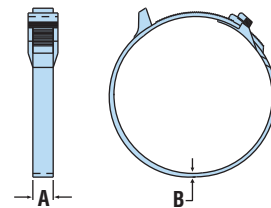

## Heyco® Nylon Hose Clamps

EFFECTIVE CLAMP RANGE				PART NO.			DESCRIPTION	PART DIMENSIONS				
Minimum Diameter		Maximum Diameter		6/6 NYLON		GF*		A		B		
in.	mm.	in.	mm.	Black	White	Black		in.	mm.	in.	mm.	
<b>Regular Style</b>												
.25	6,4	.31	7,9	—	—	2302	HC 250	.13	3,2	.04	1,0	
.34	8,7	.41	10,3	2306	2307	2308	HC 344	.21	5,3	.07	1,8	
.41	10,3	.47	11,9	2310	2311	2312	HC 406					
.47	11,9	.53	13,5	2314	2315	2316	HC 468					
.53	13,5	.59	15,1	2318	2319	2320	HC 531					
.59	15,1	.66	16,7	2322	2323	2324	HC 593					
.67	17,1	.81	20,6	2326	2327	2328	HC 672					
.75	19,1	.88	22,2	2330	2331	2332	HC 750					
.88	22,2	1.00	25,4	2334	2335	2336	HC 875					
.95	21,2	1.09	26,2	2338	2339	2340	HC 953					
1.03	26,2	1.19	30,2	2342	2343	2344	HC 1031					
1.25	31,8	1.44	36,5	2346	2347	2348	HC 1250					
1.41	35,7	1.63	41,3	2350	2351	2352	HC 1406	.36	9,1			
1.59	15,1	1.81	46,0	2354	2355	2356	HC 1593					
1.69	42,9	1.91	48,4	2358	2359	2360	HC 1687					
1.88	47,6	2.13	54,0	2362	2363	2364	HC 1875	.40	10,2			
2.13	54,0	2.38	60,3	2366	2367	2368	HC 2.125					
<b>Strap Mate Style</b>												
1.94	49,2	2.28	57,9	-	-	2374	HC 1930	.44	11,2	.08	2,0	
2.25	57,1	2.88	73,0	-	-	2377	HC 2.25					
2.75	69,8	3.63	92,1	-	-	2380	HC 2.75					
3.50	88,9	4.25	108,0	-	-	2383	HC 3.5					
4.00	101,6	5.00	127,0	-	-	2386	HC 4.0					

Standard colors 6/6 nylon black and white. Glass filled nylon standard color is black.

\* HC 250 features a single tang design in glass-filled nylon only.

Regular Style

Strap Mate Style

## Heyco® Pneumatic Air Tool for Nylon Hose Clamps

For Lockit and Regular Style Hose Clamp only

AIR TOOL PART NO. INCLUDING JAWS	JAW PART NO.*	
	Upper	Lower
0170	0T83	0T84

\*Jaw Part No. if purchased separately.