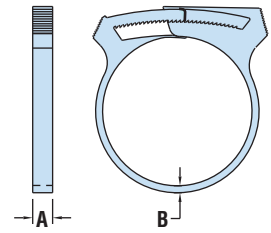

## Heyco® Nylon Hose Clamps

EFFECTIVE CLAMP RANGE				PART NO.			DESCRIPTION	PART DIMENSIONS				
Minimum Diameter		Maximum Diameter		6/6 NYLON		GF*		A		B		
in.	mm.	in.	mm.	Black	White	Black		in.	mm.	in.	mm.	
<b>Regular Style</b>												
.25	6,4	.31	7,9	—	—	2302	HC 250	.13	3,2	.04	1,0	
.34	8,7	.41	10,3	2306	2307	2308	HC 344	.21	5,3	.07	1,8	
.41	10,3	.47	11,9	2310	2311	2312	HC 406					
.47	11,9	.53	13,5	2314	2315	2316	HC 468					
.53	13,5	.59	15,1	2318	2319	2320	HC 531					
.59	15,1	.66	16,7	2322	2323	2324	HC 593					
.67	17,1	.81	20,6	2326	2327	2328	HC 672					
.75	19,1	.88	22,2	2330	2331	2332	HC 750					
.88	22,2	1.00	25,4	2334	2335	2336	HC 875					
.95	21,2	1.09	26,2	2338	2339	2340	HC 953					
1.03	26,2	1.19	30,2	2342	2343	2344	HC 1031					
1.25	31,8	1.44	36,5	2346	2347	2348	HC 1250					
1.41	35,7	1.63	41,3	2350	2351	2352	HC 1406	.36	9,1			
1.59	15,1	1.81	46,0	2354	2355	2356	HC 1593					
1.69	42,9	1.91	48,4	2358	2359	2360	HC 1687					
1.88	47,6	2.13	54,0	2362	2363	2364	HC 1875	.40	10,2			
2.13	54,0	2.38	60,3	2366	2367	2368	HC 2.125					
<b>Strap Mate Style</b>												
1.94	49,2	2.28	57,9	-	-	2374	HC 1930	.44	11,2	.08	2,0	
2.25	57,1	2.88	73,0	-	-	2377	HC 2.25					
2.75	69,8	3.63	92,1	-	-	2380	HC 2.75					
3.50	88,9	4.25	108,0	-	-	2383	HC 3.5					
4.00	101,6	5.00	127,0	-	-	2386	HC 4.0					

Standard colors 6/6 nylon black and white. Glass filled nylon standard color is black.

\* HC 250 features a single tang design in glass-filled nylon only.

Regular Style

Strap Mate Style

## Heyco® Pneumatic Air Tool for Nylon Hose Clamps

For Lockit and Regular Style Hose Clamp only

AIR TOOL PART NO. INCLUDING JAWS	JAW PART NO.*	
	Upper	Lower
0170	0T83	0T84

\*Jaw Part No. if purchased separately.