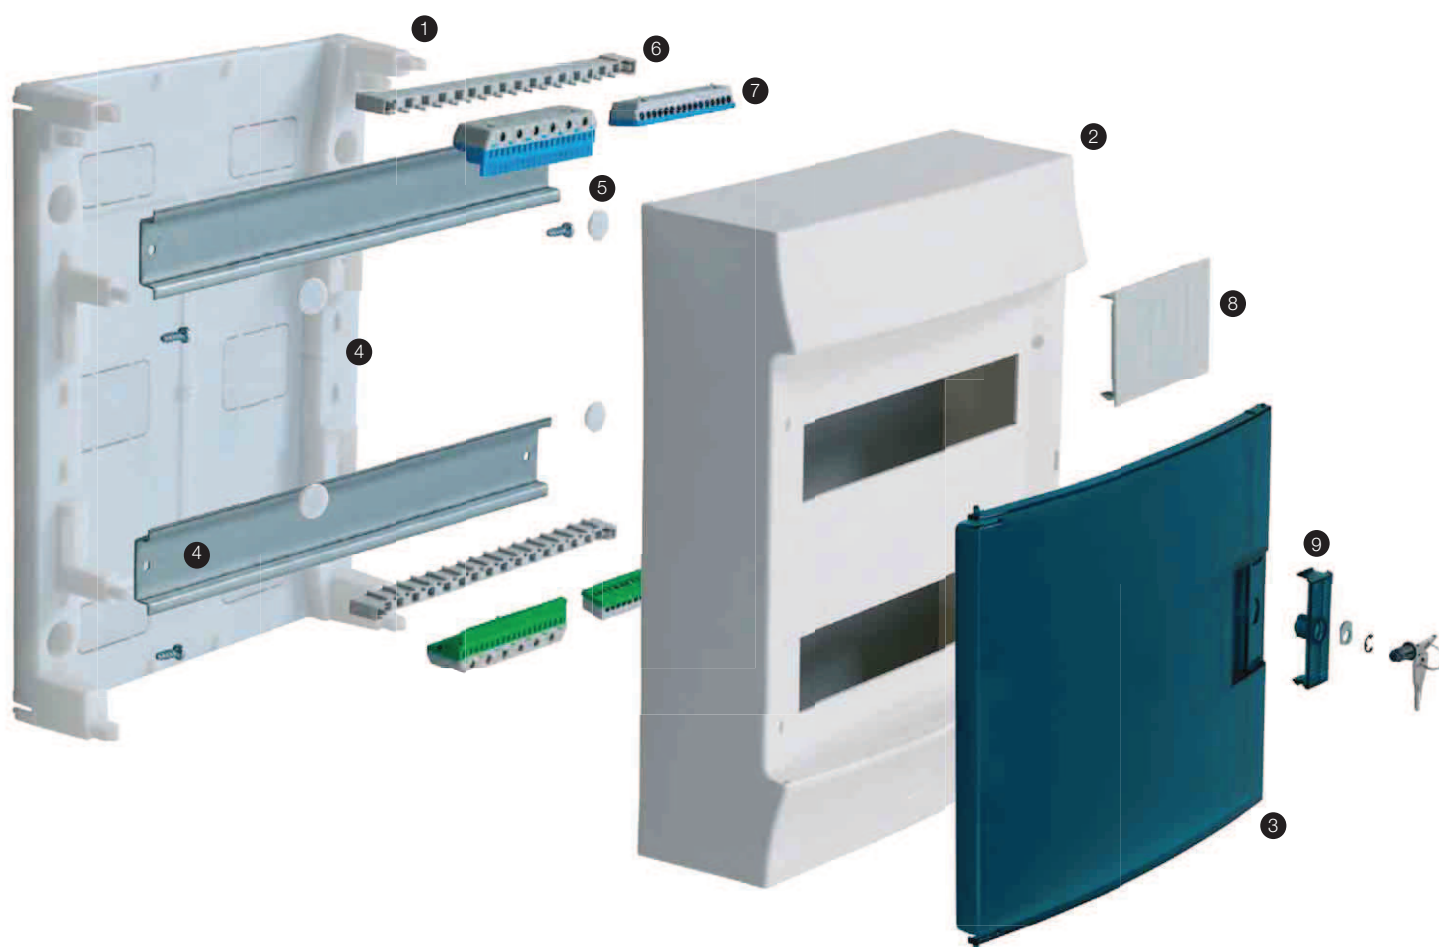

Szeroka gama obudów nadająca się do każdego zastosowania

Prosta budowa serii System pro E Comfort MISTRAL41W czyni te obudowy łatwymi w montażu. Co więcej, ich elastyczna konstrukcja oznacza, że można je łatwo dostosować do niezliczonych wymagań.

1. Podstawa do montażu na ścianie
2. Odwracalna pokrywa
3. Drzwiczki przezroczyste

4. Szyna DIN
5. Zatycki, klasa ochrony II
6. Wspornik zacisków

7. Listwy zaciskowe
8. Pokrywa modułu
9. Wykończenie lub element zamykany (opcjonalnie blokada)