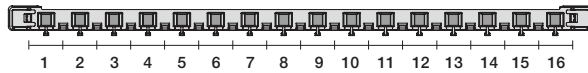

1SPE007715F0752

1SPE007715F0733

1SPE007715F0743

Obudowa z drzwiczkami przezroczystymi 72M	72	382x656x120	1SPE007717F1121	1/1