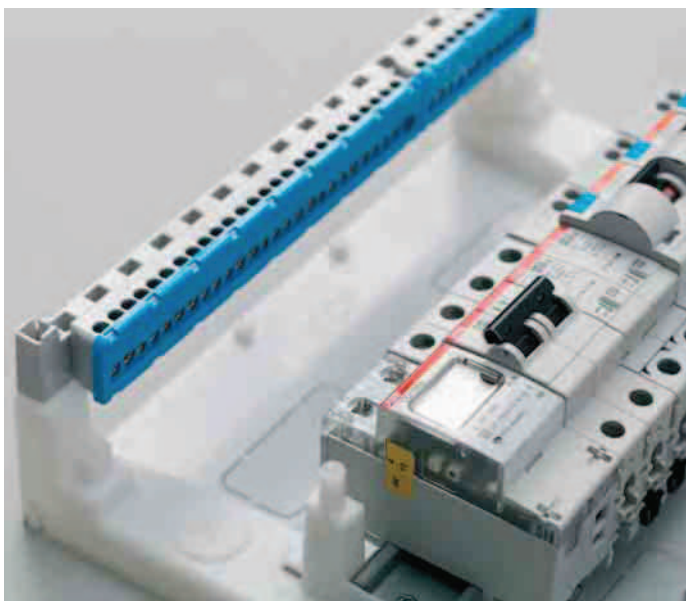

Zunifikowana gama produktów

Seria System pro E Comfort MISTRAL41W jest kompatybilna ze zunifikowaną gamą produktów ABB. W efekcie listwy zaciskowe, wyłączniki automatyczne, włączniki, ochronniki przepięciowe i wiele innych komponentów może być montowanych razem w wachlarzu różnych zastosowań.

Zaciski nowej generacji

Dostępna jest nowa generacja listw zaciskowych o różnych kolorach, szerokiej gamie rozmiarów i dwóch różnych opcjach łączenia.