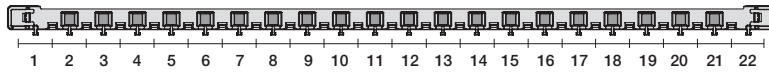

Opis	Liczba modułów	Wymiary szer. x wys. x gł. [mm]	Nr kat.	Ilość min/op. zbiorcze [szt]
Obudowa z drzwiczkami przezroczystymi 54M	54	382x507x120	1SPE007717F1021	1/2

1SPE007715F0753

1SPE007715F0733

1SPE007715F0743