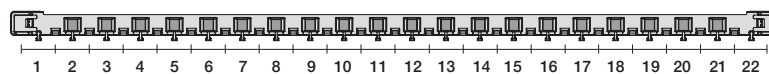

1SPE007715F0753

1SPE007715F0733

1SPE007715F0743

Obudowa z drzwiczkami przezroczystymi 48M	48	292x656x120	1SPE007717F0721	1/1