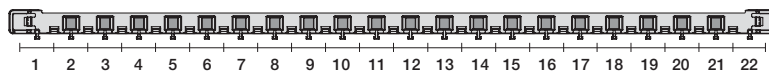

1SPE007715F0753

1SPE007715F0734