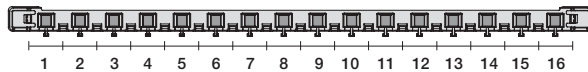

1SPE007715F0752

1SPE007715F0733

1SPE007715F0743