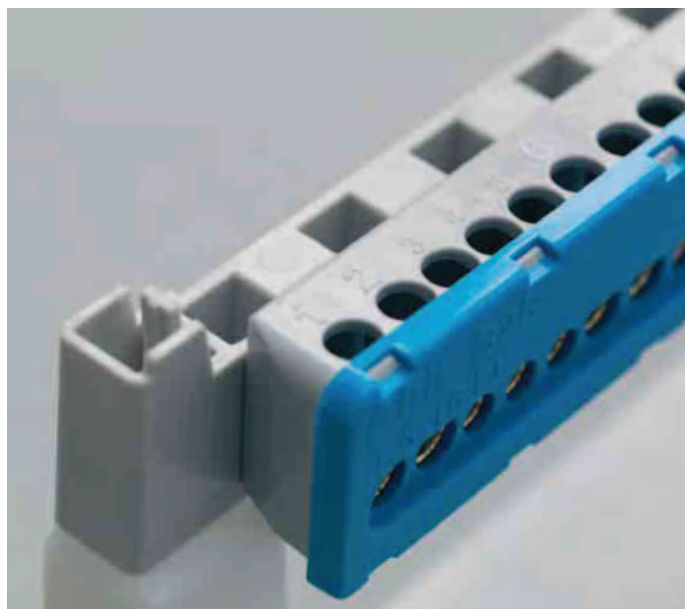

## Szybkie i staranne okablowanie

W górnej i dolnej części szafki można zamontować zatraskowe listwy zaciskowe do przewodów neutralnych i ochronnych. Oferujemy dwie wersje listw łączeniowych: śrubowe i wtykowe.

### Szafki wielorzędowe

Szafki wielorzędowe są dostępne w wersji ze standardową odległością 125 mm między szynami DIN.

6

### Opcjonalna blokada drzwiczek

Dostępne są standardowe drzwiczki z ergonomicznym uchwytem i blokadą w celu zwiększenia bezpieczeństwa.