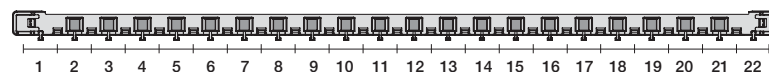

1SPE007715F0753

1SPE007715F0744

1SPE007717F0820

54 moduły

1SPE007717F1020

48 modułów

1SPE007717F0720

1SPE007717F1120

72 moduły