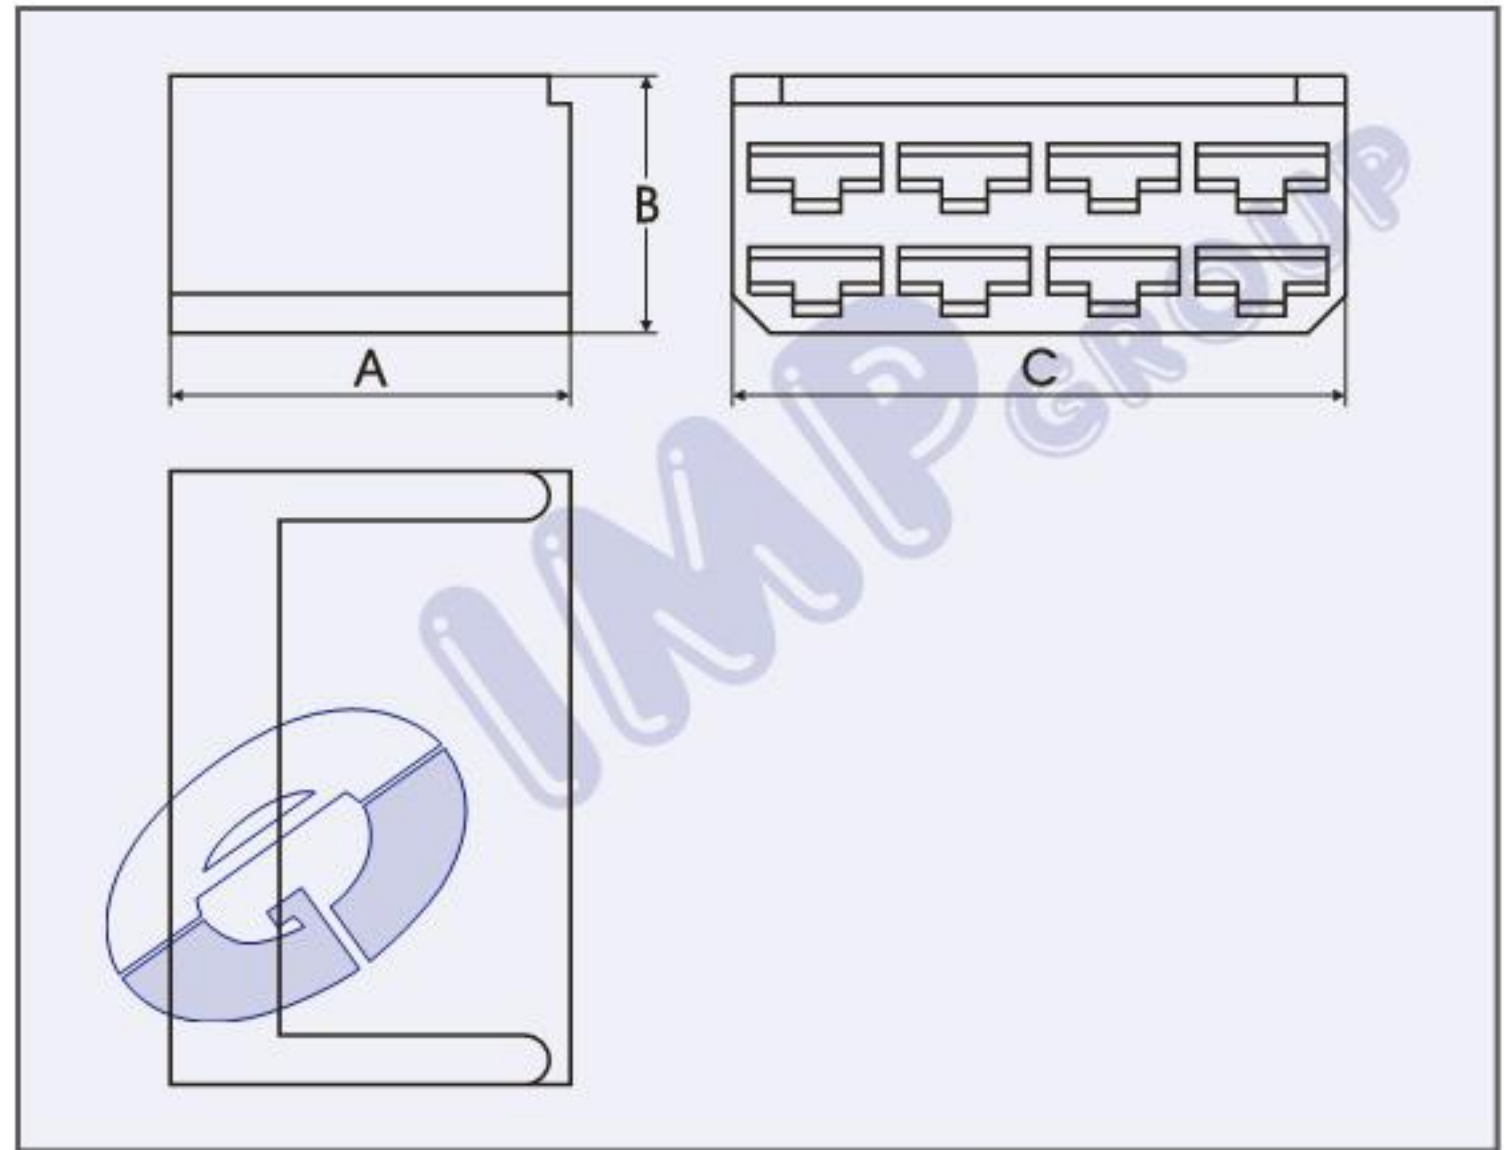

CONNETTORI 8 VIE PORTA FEMMINA 6.3 mm

8 WAYS FEMALE HOLDERS 6.3 mm

CONNECTEURS 8 VOIES  
PORTE FEMELLE 6.3 mm

8 WEGEN STECKHÜSENGEHÄUSE 6.3 mm

A	B	C	D	Codice - Part No Code - Teile Nr.	Colore Colour Couleur Farbe	Materiale Material Matériel Material
				Box 1.000 Pcs. 		
24,4	15,5	37,4	-	100.080W	Neutro - Neutral - Neutre - Neutral	PA 66 V-2
				100.080N	Nero - Black - Noir - Schwarz	PA 66 V-2