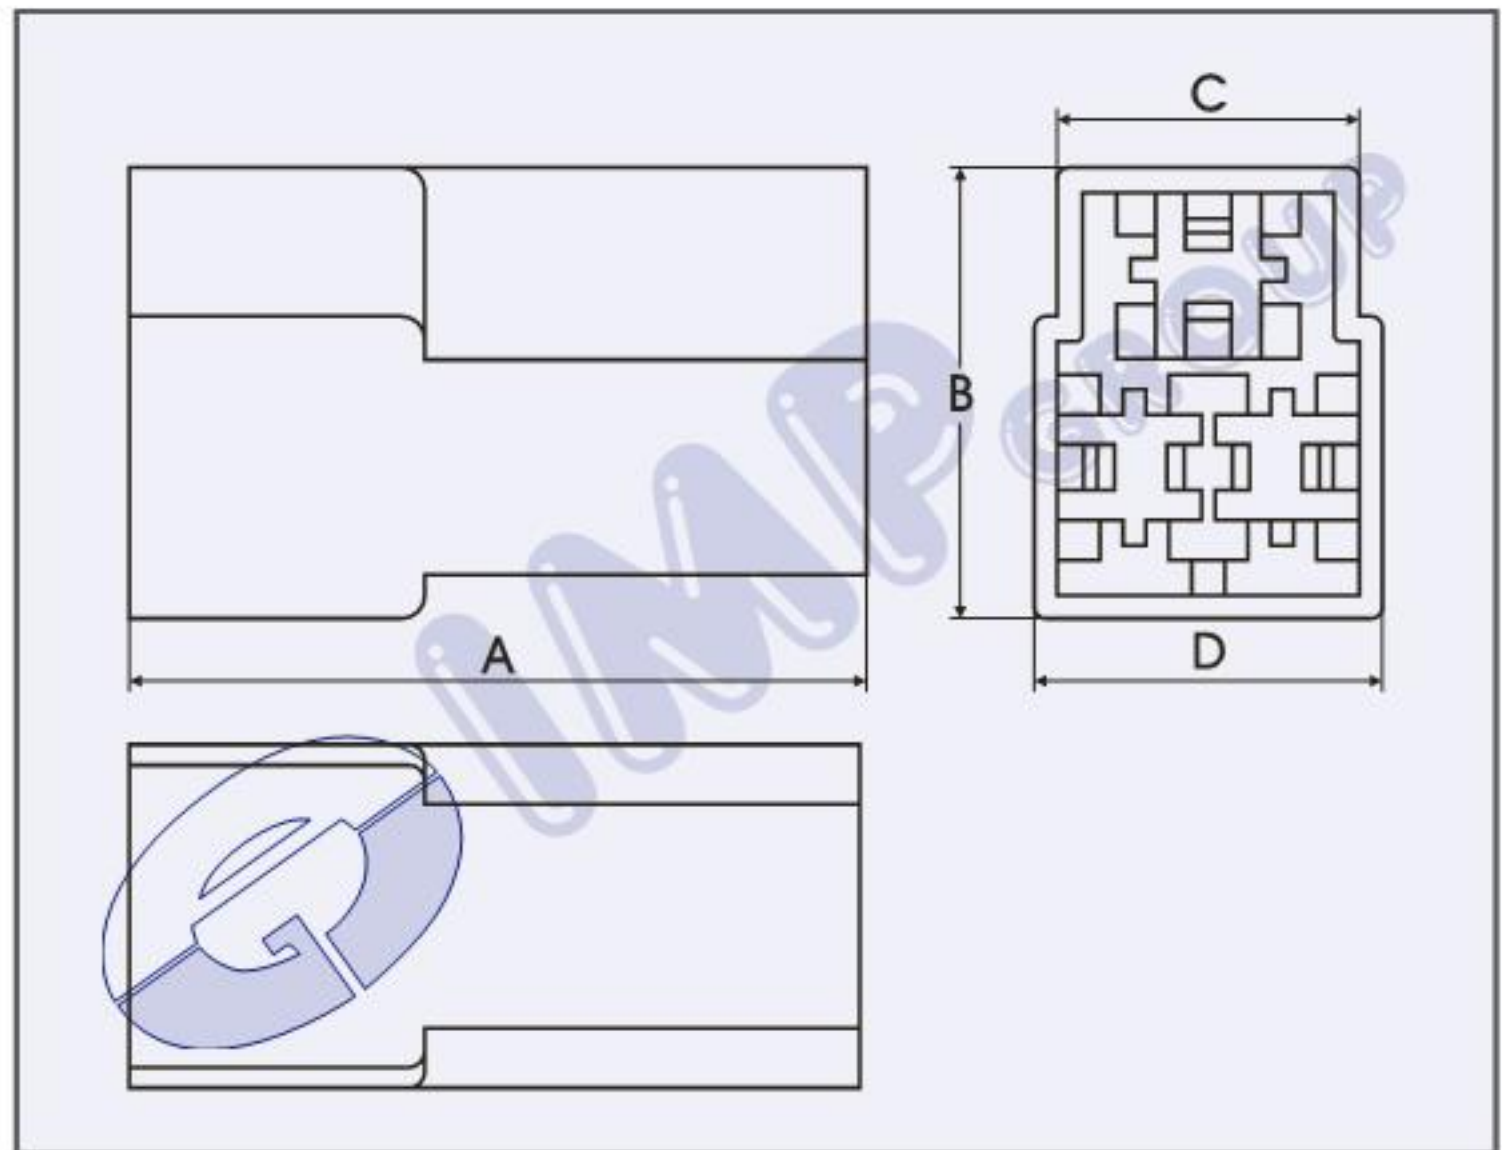

CONNETTORI 3 VIE PORTA MASCHIO 6.3 mm

3 WAYS MALE HOLDERS 6.3 mm

CONNECTEURS 3 VOIES
PORTE MALE 6.3 mm

3 WEGEN FLACHSTECKERGEHÄUSE 6.3 mm

A	B	C	D	Codice - Part No Code - Teile Nr.	Colore Colour Couleur Farbe	Materiale Material Matériel Material
				Box 2.500 Pcs. 		
31,9	19,8	13,2	15,2	200.030W	Neutro - Neutral - Neutre - Neutral	PA 66 V-2
				200.030N	Nero - Black - Noir - Schwarz	PA 66 V-2