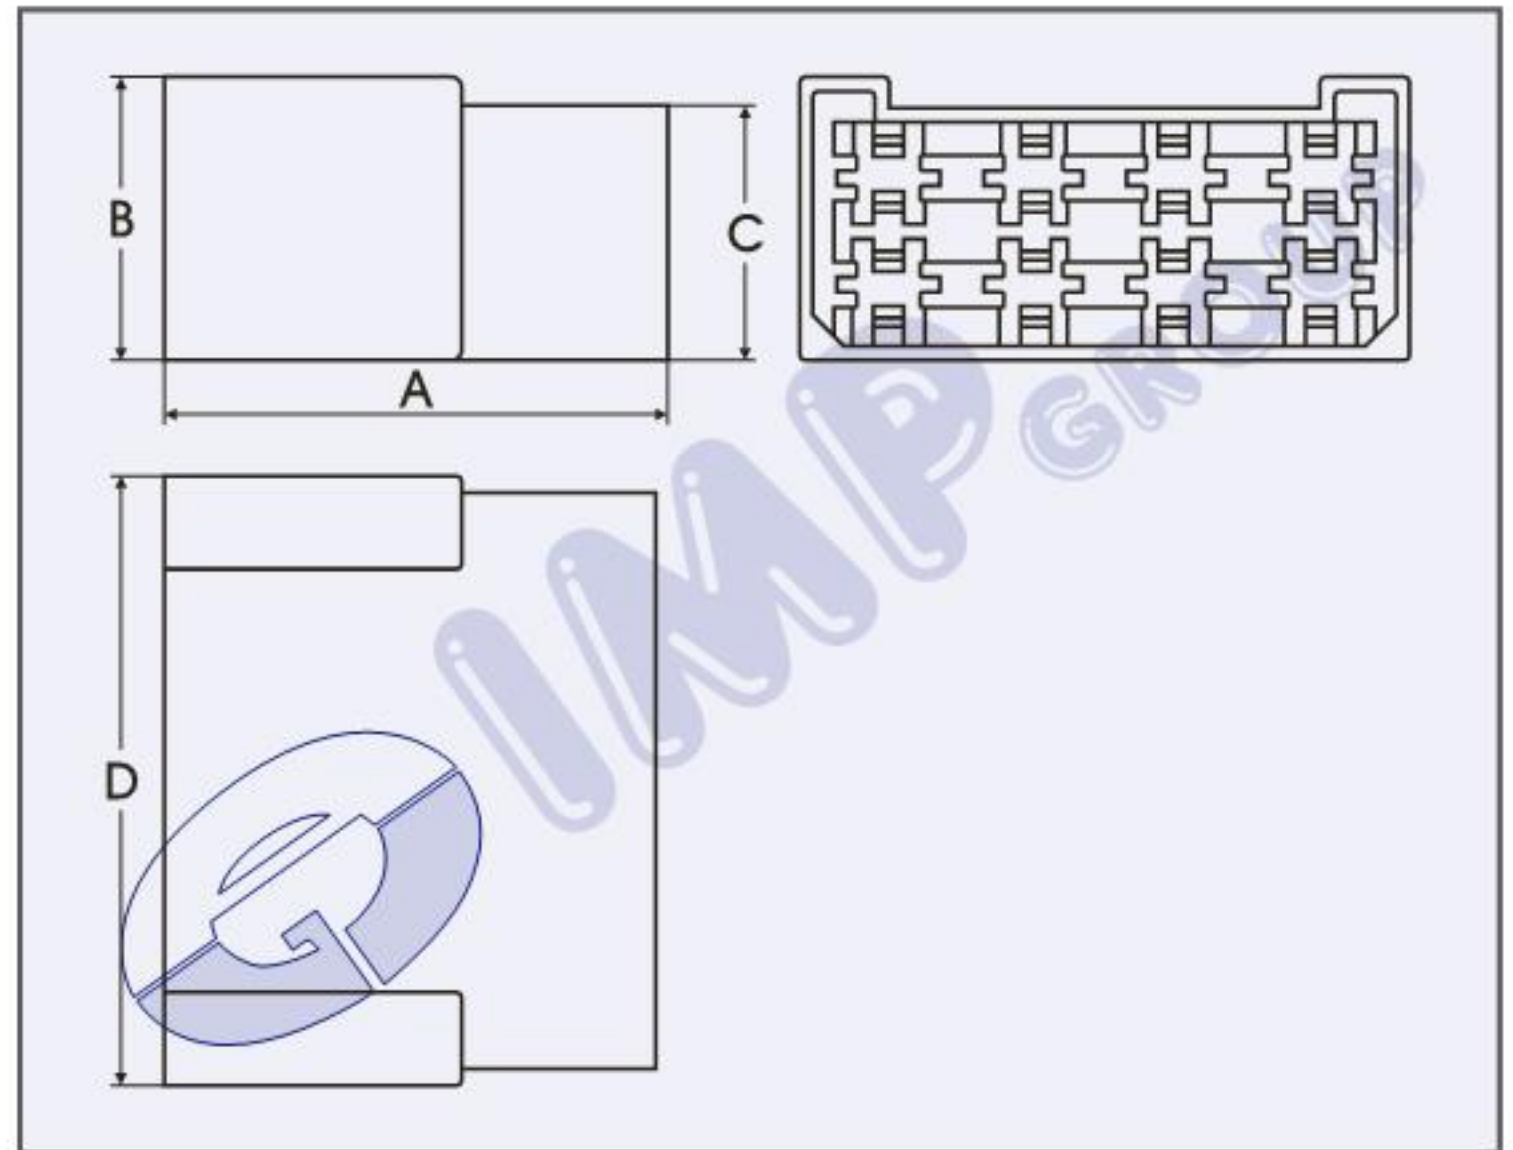

CONNETTORI 8 VIE PORTA MASCHIO 6.3 mm

8 WAYS MALE HOLDERS 6.3 mm

CONNECTEURS 8 VOIES
PORTE MALE 6.3 mm

8 WEGEN FLACHSTECKERGEHÄUSE 6.3 mm

A	B	C	D	Codice - Part No Code - Teile Nr.	Colore Colour Couleur Farbe	Materiale Material Matériel Material
				Box 1.000 Pcs. 		
33,2	18,8	16,7	40,4	200.080W	Neutro - Neutral - Neutre - Neutral	PA 66 V-2
				200.080N	Nero - Black - Noir - Schwarz	PA 66 V-2