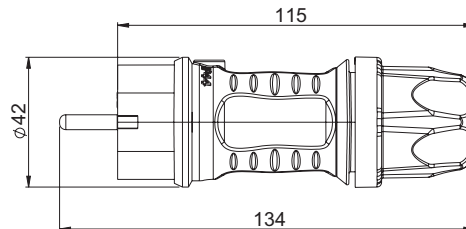

„Top Taurus“ Wtyczka w pełni gumowa 16A 2P+Z 230V IP44

Nr kat. **05622-s**

Wersja:	Uni- schuko
Poliamid	05622-s
Pakowane po:	20

- do pracy w ciężkich warunkach
- w pełni gumowa obudowa
- bezśrubowa dławica kablowa
- wygodny uchwyt
- wtyczka z podwójnym systemem uziemienia

IP44 bryzgoszczelna

Wymiary:

Connection
to the future

PCE Polska Sp. z o. o.

ul. Zielona 12
58-200 Dzierżonów
TEL. +48 74 831 76 00
FAX. + 48 74 831 17 00
MAIL: pce@pce.pl
www.pce.pl