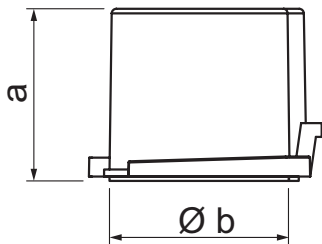

„Akcesoria“ Zatyczka do wtyczki 16A 2P+Z IP67

Nr kat. **20163**

- do wtyczek i urządzeń wtyczkowych
- tworzywo sztuczne: Polipropylen
- kolor: jasnoszary
- zawiera żyłkę nylonową (ok. 220mm)

IP67 wodoszczelna

Connection
to the future

Wymiary:

	16 Amp		
Bieguny	3	4	5
a	40	40	40
b	48	54	62
Waga [g]	16	19	26

PCE Polska Sp. z o. o.

ul. Zielona 12
58-200 Dzierżoniów
TEL. +48 74 831 76 00
FAX. + 48 74 831 17 00
MAIL: pce@pce.pl
www.pce.pl