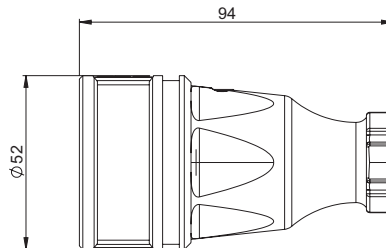

„Taurus“ Gniazdo przenośne gumowe 16A 2P+Z 230V IP20

Nr kat. **2410-sw**

■ • wkład: poliamid

IP20

■ Wymiary:

Connection
to the future

Wersja:	z bolcem uziemia
Poliamid	2410-s
Poliamid z ochroną przed dziećmi	2410-sc
Pakowane po:	20