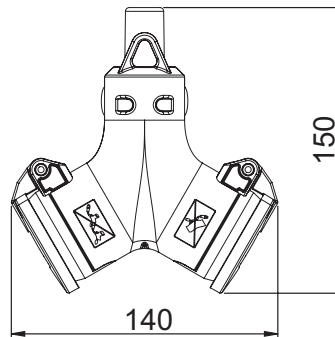

## Rozgałęziacz podwójny z klapką 16A 2P+Z 230V IP44

Nr kat. **2421200-r**

- z klapką
- wkład: poliamid

**IP44** bryzgoszczelny

Connection  
to the future

### Wymiary:

Wersja:	z bolcem uziemienia
Poliamid	<b>2421200-r</b>
Poliamid z ochroną przed dziećmi	<b>2421200-rc</b>
Pakowane po:	10

**PCE Polska Sp. z o. o.**

ul. Zielona 12  
58-200 Dzierżonów  
TEL. +48 74 831 76 00  
FAX. +48 74 831 17 00  
MAIL: [pce@pce.pl](mailto:pce@pce.pl)  
[www.pce.pl](http://www.pce.pl)