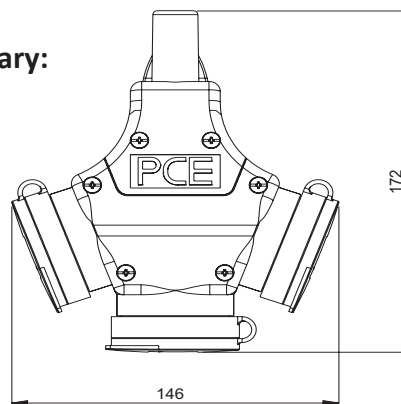

„Taurus“ Rozgałęziacz potrójny gumowy z zatyczką 16A 2P+Z 230V IP44

Nr kat. **24311-sw**

- z zatyczką
- wkład: poliamid

IP44 bryzgoszczelny

Connection
to the future

Wymiary:

Wersja:	z bolcem uziemia
Poliamid	24311-s
Poliamid z ochroną przed dziećmi	24311-sc
Pakowane po:	5