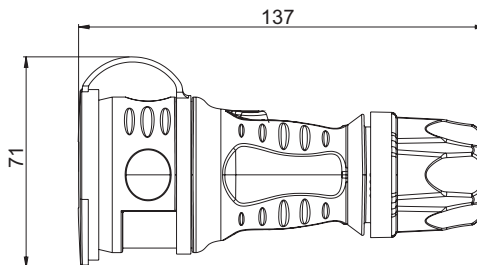

„Top Taurus“ Gniazdo przenośne w pełni gumowe z zatyczką 16A 2P+Z 230V IP44

Nr kat. **24611-s**

- do pracy w ciężkich warunkach
- w pełni gumowa obudowa
- bezśrubowa dławica kablowa
- wygodny uchwyt

IP44 bryzgoszczelne

Wymiary:

Connection
to the future

| | |
|----------------------------------|-----------------------------|
| Wersja: | z bolcem uziemia |
| Poliamid | 24611-s |
| Poliamid z ochroną przed dziećmi | 24611-sc |
| Pakowane po: | 10 |