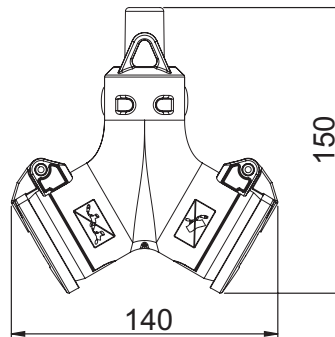

Rozgałęziacz podwójny z klapką 16A 2P+Z 230V IP44

Nr kat. **2521200-r**

- wersja schuko
- z klapką
- wkład: poliamid

IP44 bryzgoszczelny

Connection
to the future

Wymiary:

Wersja:	schuko
Poliamid	2521200-r
Poliamid z ochroną przed dziećmi	2521200-rc
Pakowane po:	10