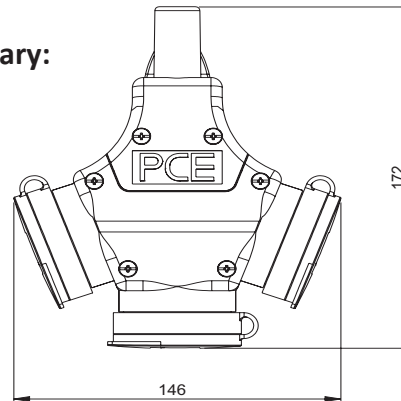

„Taurus“ Rozgałęziacz potrójny gumowy z zatyczką 16A 2P+Z 230V IP44

Nr kat. **25311-s**

- z zatyczką
- wkład: poliamid

IP44 bryzgoszczelny

Connection
to the future

Wymiary:

| | |
|----------------------------------|----------|
| Wersja: | schuko |
| Poliamid | 25311-s |
| Poliamid z ochroną przed dziećmi | 25311-sc |
| Pakowane po: | 5 |