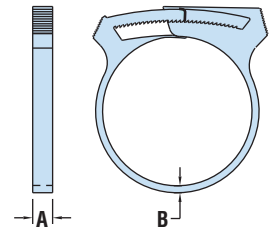

## Heyco® Nylon Hose Clamps

EFFECTIVE CLAMP RANGE				PART NO.			DESCRIPTION	PART DIMENSIONS				
Minimum Diameter		Maximum Diameter		6/6 NYLON		GF* NYLON		A		B		
in.	mm.	in.	mm.	Black	White	Black		in.	mm.	in.	mm.	
<b>Regular Style</b>												
.25	6,4	.31	7,9	—	—	2302	HC 250	.13	3,2	.04	1,0	
.34	8,7	.41	10,3	2306	2307	2308	HC 344	.21	5,3	.07	1,8	
.41	10,3	.47	11,9	2310	2311	2312	HC 406					
.47	11,9	.53	13,5	2314	2315	2316	HC 468					
.53	13,5	.59	15,1	2318	2319	2320	HC 531					
.59	15,1	.66	16,7	2322	2323	2324	HC 593					
.67	17,1	.81	20,6	2326	2327	2328	HC 672					
.75	19,1	.88	22,2	2330	2331	2332	HC 750					
.88	22,2	1.00	25,4	2334	2335	2336	HC 875					
.95	21,2	1.09	26,2	2338	2339	2340	HC 953					
1.03	26,2	1.19	30,2	2342	2343	2344	HC 1031					
1.25	31,8	1.44	36,5	2346	2347	2348	HC 1250					
1.41	35,7	1.63	41,3	2350	2351	2352	HC 1406	.36	9,1			
1.59	15,1	1.81	46,0	2354	2355	2356	HC 1593					
1.69	42,9	1.91	48,4	2358	2359	2360	HC 1687					
1.88	47,6	2.13	54,0	2362	2363	2364	HC 1875	.40	10,2			
2.13	54,0	2.38	60,3	2366	2367	2368	HC 2.125					
<b>Strap Mate Style</b>												
1.94	49,2	2.28	57,9	-	-	2374	HC 1930	.44	11,2	.08	2,0	
2.25	57,1	2.88	73,0	-	-	2377	HC 2.25					
2.75	69,8	3.63	92,1	-	-	2380	HC 2.75					
3.50	88,9	4.25	108,0	-	-	2383	HC 3.5					
4.00	101,6	5.00	127,0	-	-	2386	HC 4.0					

Standard colors 6/6 nylon black and white. Glass filled nylon standard color is black.

\* HC 250 features a single tang design in glass-filled nylon only.

Regular Style

Strap Mate Style

## Heyco® Pneumatic Air Tool for Nylon Hose Clamps

For Lockit and Regular Style Hose Clamp only

AIR TOOL PART NO. INCLUDING JAWS	JAW PART NO.*	
	Upper	Lower
0170	0T83	0T84

\*Jaw Part No. if purchased separately.