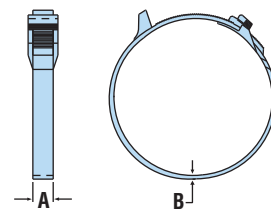

## Heyco® Nylon Hose Clamps

EFFECTIVE CLAMP RANGE				PART NO.			DESCRIPTION	PART DIMENSIONS				
Minimum Diameter		Maximum Diameter		6/6 NYLON		GF* NYLON		A		B		
in.	mm.	in.	mm.	Black	White	Black		in.	mm.	in.	mm.	
<b>Regular Style</b>												
.25	6,4	.31	7,9	—	—	2302	HC 250	.13	3,2	.04	1,0	
.34	8,7	.41	10,3	2306	2307	2308	HC 344	.21	5,3	.07	1,8	
.41	10,3	.47	11,9	2310	2311	2312	HC 406					
.47	11,9	.53	13,5	2314	2315	2316	HC 468					
.53	13,5	.59	15,1	2318	2319	2320	HC 531					
.59	15,1	.66	16,7	2322	2323	2324	HC 593					
.67	17,1	.81	20,6	2326	2327	2328	HC 672					
.75	19,1	.88	22,2	2330	2331	2332	HC 750					
.88	22,2	1.00	25,4	2334	2335	2336	HC 875					
.95	21,2	1.09	26,2	2338	2339	2340	HC 953					
1.03	26,2	1.19	30,2	2342	2343	2344	HC 1031					
1.25	31,8	1.44	36,5	2346	2347	2348	HC 1250					
1.41	35,7	1.63	41,3	2350	2351	2352	HC 1406	.36	9,1			
1.59	15,1	1.81	46,0	2354	2355	2356	HC 1593					
1.69	42,9	1.91	48,4	2358	2359	2360	HC 1687					
1.88	47,6	2.13	54,0	2362	2363	2364	HC 1875	.40	10,2			
2.13	54,0	2.38	60,3	2366	2367	2368	HC 2.125					
<b>Strap Mate Style</b>												
1.94	49,2	2.28	57,9	-	-	2374	HC 1930	.44	11,2	.08	2,0	
2.25	57,1	2.88	73,0	-	-	2377	HC 2.25					
2.75	69,8	3.63	92,1	-	-	2380	HC 2.75					
3.50	88,9	4.25	108,0	-	-	2383	HC 3.5					
4.00	101,6	5.00	127,0	-	-	2386	HC 4.0					

Standard colors 6/6 nylon black and white. Glass filled nylon standard color is black.

\* HC 250 features a single tang design in glass-filled nylon only.

Regular Style

Strap Mate Style

## Heyco® Pneumatic Air Tool for Nylon Hose Clamps

For Lockit and Regular Style Hose Clamp only

AIR TOOL PART NO. INCLUDING JAWS	JAW PART NO.*	
	Upper	Lower
0170	0T83	0T84

\*Jaw Part No. if purchased separately.