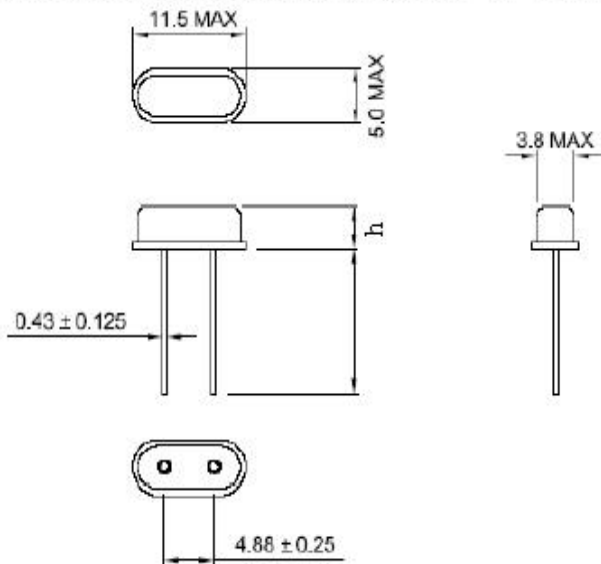

● ELECTRICAL PARAMETERS

谐振器产品技术指标		Min	Max	Units
1.Holder Type(型号规格)		SEAM 49S		
2.Mode of Oscillation (振动模式)		Fundamental		
3. Frequency (标称频率)		13.521270		MHz
4.Load Capacitance (CL) (负载电容)		10		pF
5.Drive Level (激励功率)		100		uw
6.Equivalent Resistance (谐振电阻)			40	Ω
7.Shunt Capacitance (Co) (静态电容)		0	7	pF
8.Motional Capacitance (C1) (动态电容)		N/A		fF
9.Frequency Tolerance at 25°C (调整频差)		-20	20	ppm
10.Stability over operation temperance (温度频差)		± 30		ppm
11.Insulation Resistance (at DC 100V) (绝缘电阻)		500		MΩ
12.Operating Temperature Range (工作温度范围)		-20	70	°C
13. Storage Temperature Range (储存温度范围)		-30	85	°C
14. Aging (老化率)		± 5		ppm/year
15. DLD2	N/A		N/A	Ω
16. FLD2			N/A	ppm
17. RLD2			N/A	Ω
18. SPDB			N/A	db
19. Other(其它)		N/A		

OUTLINE DIMENSIONS(UNIT:mm) 外形尺寸 (单位: mm)

Units:mm

h:	3.3±0.30
H:	13.2±0.5

联络方式: 电邮: taesz@163.com 移动: 138-0255-9153 联络人: 李先生