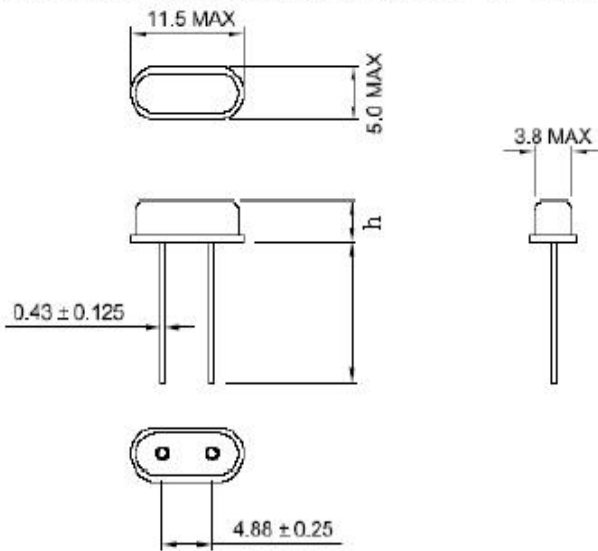

● ELECTRICAL PARAMETERS

谐振器产品技术指标	Min	Max	Units
1.Holder Type(型号规格)	SEAM 49S		
2.Mode of Oscillation (振动模式)	Fundamental		
3. Frequency (标称频率)	16.000000		MHz
4.Load Capacitance (CL) (负载电容)	20		pF
5.Drive Level (激励功率)	100		uw
6.Equivalent Resistance (谐振电阻)		40	Ω
7.Shunt Capacitance (Co) (静态电容)	0	7	pF
8.Motional Capacitance (C1) (动态电容)	N/A		fF
9.Frequency Tolerance at 25°C (调整频差)	-20	20	ppm
10.Stability over operation temperance (温度频差)	± 30		ppm
11.Insulation Resistance (at DC 100V) (绝缘电阻)	500		MΩ
12.Operating Temperature Range (工作温度范围)	-20	70	°C
13. Storage Temperature Range (储存温度范围)	-40	85	°C
14. Aging (老化率)	± 5		ppm/year
15. DLD2	N/A		N/A
16. FLD2			N/A
17. RLD2			N/A
18. SPDB			N/A
19. Other(其它)	N/A		

OUTLINE DIMENSIONS(UNIT:mm) 外形尺寸 (单位: mm)

Units:mm

h:	3.3±0.30
H:	13.2±0.5

联络方式: 电邮: taesz@163.com 移动: 138-0255-9153 联络人: 李先生