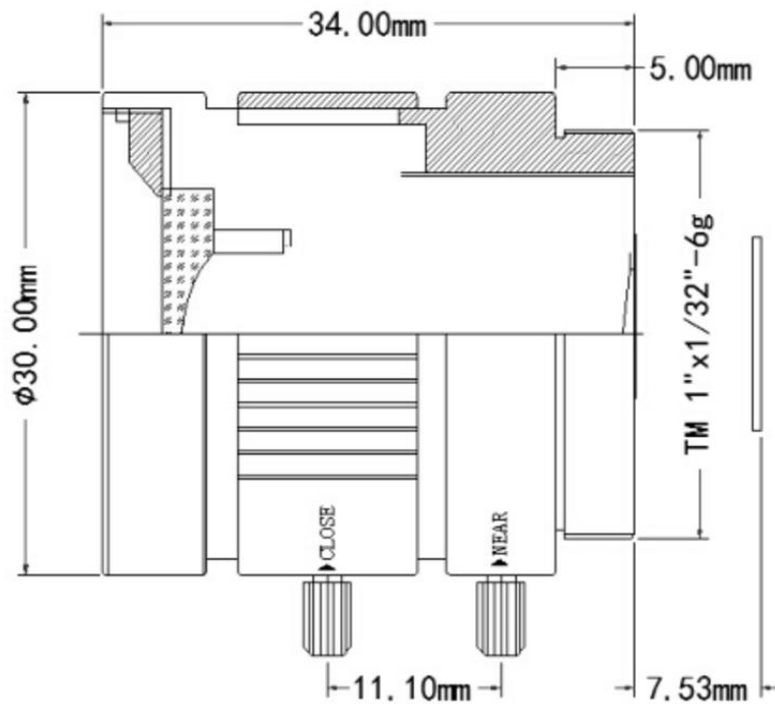

镜头参数 (Parameter of Lens)

型号 (Model) :	PT361060M3MP12	
	像面尺寸 (Image format)	1/2"
	焦距 (Focal length)	6mm
	分辨率 (Resolution)	3 MegaPixel
	通光孔径 (Aperture)	F1.2
	接口 (Mount)	CS
	视场角 (Field Angle)D×H×V(°)	63°
	最近物距 (M.O.D.)	0.2m
	后焦距 (Back Focal Length)	7.53mm
	外形尺寸 (Dimension)	φ30×34mm
	重量 (Weight)	53g
	操作方法 (Operation)	手动光圈 (Manual)

尺寸 (Size)

尺寸公差Size tolerance (mm) :	10-30±0.10		
角度公差Angle tolerance	30-120±0.20		

X-ON Electronics

Largest Supplier of Electrical and Electronic Components

Click to view similar products for [Camera Lenses](#) category: