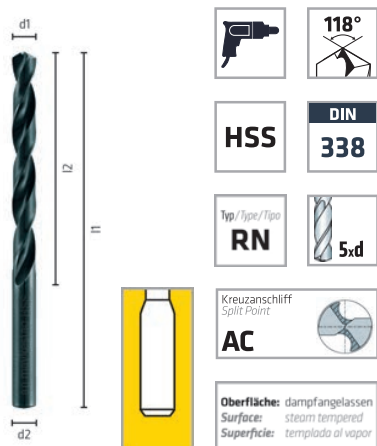

**D** HSS Spiralbohrer mit Kreuzanschliff AC, kurz, DIN 338 RN

**Einsatzbereich:**

Spiralbohrer präzisionsgeschliffen, Industriequalität zum Bohren von legierten und unlegierten Stählen, Grauguss, Temperguss, Kupferlegierungen, Neusilber, Graphit, Sinterisen.

Industriequalität  
Industrial quality  
Calidad Industrial

Punktgenaues Anbohren  
Highly accurate centering  
Perforación de gran precisión

Präzise  
Precise  
Preciso

**E** HSS jobber drills with split point AC, DIN 338 RN

**Range of application:**

Industrial quality twist drill for drilling steel and steel castings, alloyed carbon and plain steel, grey iron castings, copper-alloys, nickel-silver, graphite and similar materials.

**ES** Broca espiral HSS con punta afilada en cruz AC, corta, DIN 338 RN

**Ámbito de aplicación:**

Broca espiral afilada con precisión, calidad industrial para el taladrado de aceros aleados y no aleados, hierro fundido gris, fundición maleable, aleaciones de cobre, alpaca, grafito, hierro sinterizado.