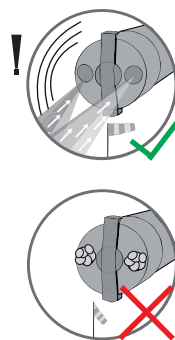

E Broca de aspiración SDS-plus
„DUST EXTRACTOR SMASH“;
2 filos

Aplicación:

La broca SDS-plus para perforar a percusión aspirando el polvo con desgaste mínimo y larga duración. Broca de alto rendimiento para taladrado a percusión en hormigón, piedra natural y mampostería.

Leistungsstark
Efficient
Alto rendimiento

Schneller Bohrfortschritt
Fast drilling progress
Avance de perforación rápido

Präzise
Precise
Preciso

SB-Aufhänger
Plastic tag
Gancho para autoservicio

Ø mm	l1 mm	l2 mm	Code 580 Art.-Nr.	Inh. Cont.	
6,00	220	100	00 580006001 00	1	1
8,00	270	150	00 580008001 00	1	1
10,00	270	150	00 580010001 00	1	1
12,00	320	200	00 580012001 00	1	1
14,00	370	250	00 580014001 00	1	1
16,00	370	250	00 580016001 00	1	1