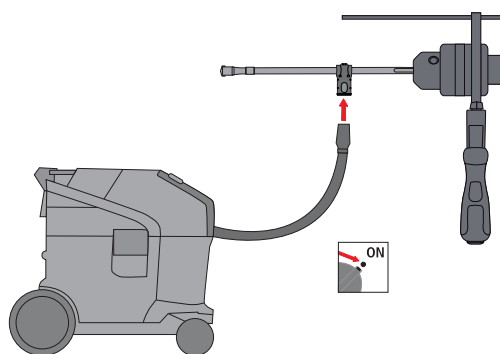

Leistungsstark
Efficient
Alto rendimiento

Schneller Bohrfortschritt
Fast drilling progress
Avance de perforación rápido

Präzise
Precise
Preciso

SB-Aufhänger
Plastic tag
Gancho para autoservicio

Ø mm	l1 mm	l2 mm	Code 580 Art.-Nr.	Inh. Cont.	
6,00	220	100	00 580006001 00	1	1
8,00	270	150	00 580008001 00	1	1
10,00	270	150	00 580010001 00	1	1
12,00	320	200	00 580012001 00	1	1
14,00	370	250	00 580014001 00	1	1
16,00	370	250	00 580016001 00	1	1