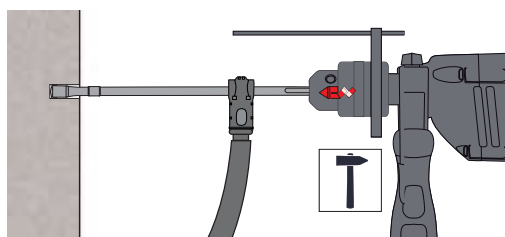

Leistungsstark
Efficient
Alto rendimiento

Schneller Bohrfortschritt
Fast drilling progress
Avance de perforación rápido

Präzise
Precise
Preciso

SB-Aufhänger
Plastic tag
Gancho para autoservicio

Ø mm	l1 mm	l2 mm	Code 580 Art.-Nr.	Inh. Cont.	
6,00	220	100	00 580006001 00	1	1
8,00	270	150	00 580008001 00	1	1
10,00	270	150	00 580010001 00	1	1
12,00	320	200	00 580012001 00	1	1
14,00	370	250	00 580014001 00	1	1
16,00	370	250	00 580016001 00	1	1