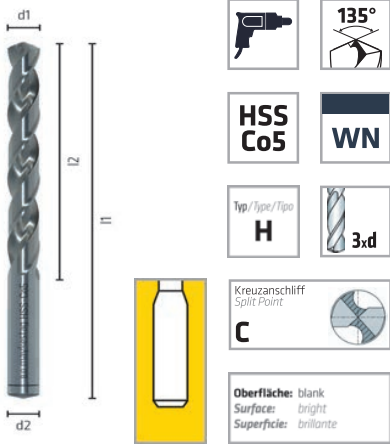

D HSS Cobalt Spiralbohrer, kurz, DIN 338 R-AS

E HSS Cobalt jobber drills, DIN 338 R-AS

ES Broca espiral HSS Cobalt, corta, DIN 338 R-AS

Einsatzbereich:

5% kobaltlegierter Spezialbohrer in sehr stabiler Bauweise für sehr schwer zerspanbare Werkstoffe wie rost- und säurebeständige austenitische Stähle sowie hitzebeständige Stähle.

Range of application:

5% cobalt-alloyed drills in a solid sturdy construction, specially suitable for stainless austenitic steels as well as heat resistant steels.

Ámbito de aplicación:

Broca especial con 5% de aleación de cobalto, especialmente estable, materiales muy difícilmente mecanizables con virutaje, aceros austeníticos resistentes a los ácidos y la corrosión, así como aceros resistentes al calor.

Rostfreie Stähle
Stainless steels
Aceros inoxidables

Bruchstabil
Break-resistant
Resistente a la rotura

Industriequalität
Industrial quality
Calidad industrial

Gewerbepack
Industrial packing
Paquete industrial

d1 mm	l1 mm	l2 mm	Code 663 Art.-Nr.	Inh. Cont.
2,00	49	24	0066300200100	10
2,10	49	24	0066300210100	10
2,20	53	27	0066300220100	10
2,30	53	27	0066300230100	10
2,40	57	30	0066300240100	10
2,50	57	30	0066300250100	10
2,60	57	30	0066300260100	10
2,70	61	33	0066300270100	10
2,80	61	33	0066300280100	10
2,90	61	33	0066300290100	10
3,00	61	33	0066300300100	10
3,10	65	36	0066300310100	10
3,20	65	36	0066300320100	10
3,30	65	36	0066300330100	10
3,40	70	39	0066300340100	10
3,50	70	39	0066300350100	10
3,60	70	39	0066300360100	10
3,70	70	39	0066300370100	10
3,80	75	43	0066300380100	10
3,90	75	43	0066300390100	10
4,00	75	43	0066300400100	10
4,10	75	43	0066300410100	10

Metall- und Edelstahlbohrer
Metal drills and stainless steel drills
broca para metal y broca de acero inoxidable