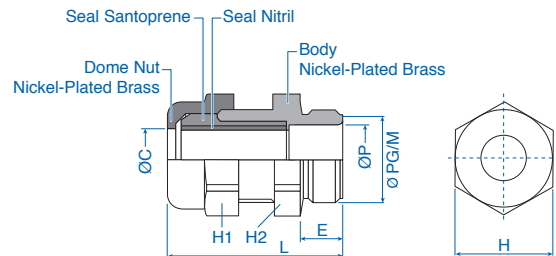

Long Seal, Two Part Nickel-Plated Brass

PG			
PG 9	3-8	4224001	50
PG 11	5-10.5	4224002	50
PG 13.5	6-12.5	4224003	50
PG 16	7-14.5	4224004	20
PG 21	10-18	4224005	20
PG 29	14-24	4224006	20
Metric			
M 16 x 1.5/9	3-8	4224101	50
M 20 x 1.5/11	5-10.5	4224102	50
M 20 x 1.5/13	6-12.5	4224103	50
M 25 x 1.5/16	7-14.5	4224104	20
M 25 x 1.5/21	10-18	4224105	20
M 32 x 1.5/21	10-18	4224106	10
M 32 x 1.5/29	14-24	4224107	10