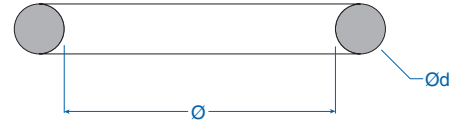

Material:
• Perbunan

Characteristics:
• PG and metric

Temperature Range
-25 to 120°C (-13 to 248°F)

Connecting thread		Internal Diameter mm	Thickness mm (d)	Cat. No.	Std. Pk.
PG	Metric				
PG 7	M 12	10	1.5	8112070	1000
PG 9	M 16	13	1.5	8112096	1000
PG 11		16	1.5	8112118	1000
PG 13.5	M 20	18	1.5	8112134	1000
PG 16		20	1.5	8112169	1000
PG 21		25	2	8112215	1000
	M 25	22	2	8112250	100
	M 32	28	2	8112320	100
PG 29		33	2	8112290	1000
	M 40	37	2	8112400	100
PG 36		43	2	8112363	1000
	M 50	48	2	8112500	100
PG 42		50	2	8112428	1000
PG 48	M 63	55	2	8112630	1000
	M 75	68	2.6	8112675	100

Sealing Ring *Neoprene*

Material:
• Neoprene, black

Characteristics:
• PG, metric and NPT

Temperature Range
-40 to 100°C (-40 to 212°F)

Connecting thread	External diameter mm	Internal diameter mm	Thickness mm	Cat. No.	Std. Pk.
PG					
PG 7	17	11.3	1.2	8113301	100
PG 9	20	13.9	1.2	8113302	100
PG 11/NPT 3/8	23	17.1	1.2	8113303	100
PG 13.5	25	19.0	1.2	8113304	100
PG 16/NPT 1/2	27	21.0	1.2	8113305	100
PG 21/NPT 3/4	34	26.6	1.5	8113306	50
PG 29/NPT 1	45	35.2	1.5	8113307	50
PG 36	56	45.2	1.5	8113308	50
PG 42	67	52.2	1.5	8113309	50
PG 48	72	57.7	1.5	8113310	50
Metric					
M 12	15	10	1.2	8113490	100
M 16	20	13.9	1.2	8113302	100
M 20	24	18	1.2	8113492	100
M 25	30	23	1.2	8113493	100
M 32	40	30	1.5	8113494	100
M 40	48	38	1.5	8113495	100
M 50	58	48	1.5	8113496	100
M 63	75	61	1.5	8113497	100
M 75	90	73	1.5	8113498	100