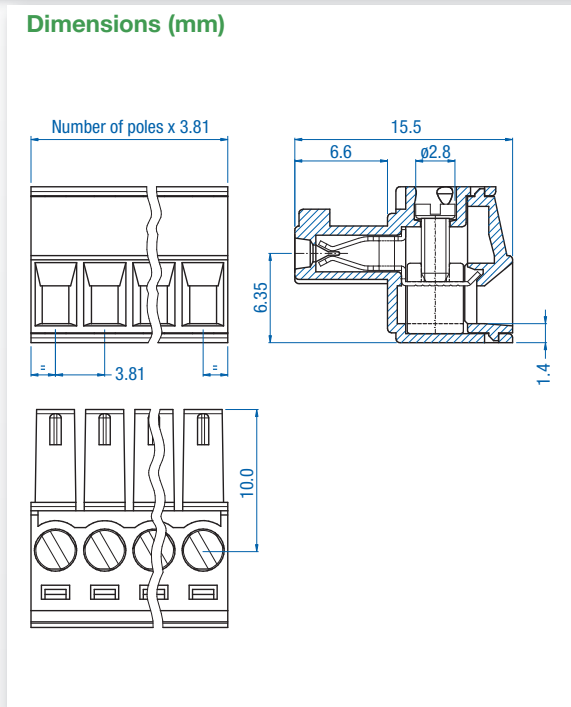

## 3.81 mm Pin Spacing

- Horizontal Plug
- 11A Current Rating

# SHxx-3,81

Electrical Ratings		UL E178356			IEC	VDE
		B	C	D	-	-
Usergroup		B	C	D	-	-
Rated Voltage		300V	-	300V	160V	-
Rated Current		11A	-	11A	8A	-
Wire Size	<i>solid</i>	30-14AWG	-	30-14AWG	0.25mm <sup>2</sup> -1.5mm <sup>2</sup>	-
	<i>stranded</i>	30-14AWG	-	30-14AWG	0.25mm <sup>2</sup> -1.5mm <sup>2</sup>	-

## Ordering Information (3.81 mm Spacing)

No. Poles	Order #	Length (mm)	Std. Pack
2	SH02-3,81	7.6	100
3	SH03-3,81	11.4	100
4	SH04-3,81	15.2	50
5	SH05-3,81	19.1	50
6	SH06-3,81	22.9	50
7	SH07-3,81	26.7	50
8	SH08-3,81	30.5	50
9	SH09-3,81	34.3	50
10	SH10-3,81	38.1	50
11	SH11-3,81	41.9	50
12	SH12-3,81	45.7	50
13	SH13-3,81	49.5	20
14	SH14-3,81	53.3	20
15	SH15-3,81	57.2	20
16	SH16-3,81	61.0	20
17	SH17-3,81	64.8	20
18	SH18-3,81	68.6	20
19	SH19-3,81	72.4	20
20	SH20-3,81	76.2	20
21	SH21-3,81	80.0	20
22	SH22-3,81	83.8	20
23	SH23-3,81	87.6	20
24	SH24-3,81	91.4	20

### Installation Data

Screw Size	M2
Torque	0.25Nm (2.3 lb.in.)
Stripping Length	max. 8mm
Clamp Opening	1.8 x 2.6 mm