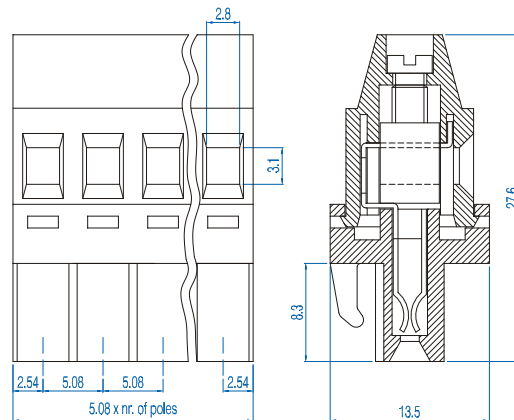

PCB Plug-In Connectors

5.08 mm Pin Spacing

- Plug Vertical
- 12A Current Rating
- Wire Entry on Rippled Side

SVPxx-5,08

Electrical Ratings

Usergroup	B	C	D	-
Rated Voltage	300V	-	300V	250V
Rated Current	12A	-	12A	12A
Wire Size	<i>solid</i> 30-14AWG <i>stranded</i> 30-14AWG	-	30-14AWG 30-14AWG	0.25mm ² -2.5mm ² 0.25mm ² -2.5mm ²

UL
E178356

IEC

VDE

Ordering Information (5.08 mm Spacing)

No. Poles	Order #	Length (mm)	Std. Pack
2	SVP02-5,08	10.16	100
3	SVP03-5,08	15.24	100
4	SVP04-5,08	20.32	50
5	SVP05-5,08	25.40	50
6	SVP06-5,08	30.48	50
7	SVP07-5,08	35.56	50
8	SVP08-5,08	40.64	50
9	SVP09-5,08	45.72	50
10	SVP10-5,08	50.80	50
11	SVP11-5,08	55.88	50
12	SVP12-5,08	60.96	50
13	SVP13-5,08	66.04	20
14	SVP14-5,08	71.12	20
15	SVP15-5,08	76.20	20
16	SVP16-5,08	81.28	20
17	SVP17-5,08	86.36	20
18	SVP18-5,08	91.44	20
19	SVP19-5,08	96.52	20
20	SVP20-5,08	101.60	20
21	SVP21-5,08	106.68	20
22	SVP22-5,08	111.76	20
23	SVP23-5,08	116.84	20
24	SVP24-5,08	121.92	20

Dimensions (mm)

Material Specifications

Screws	Galvanized Steel
Clamp	Nickel Copper Alloy
Contact Spring	Nickel Copper Alloy
Insulating Material	Polyamide
Flammability Class	V0 UL94
Operating Temperature	-30°C - +105°C

Installation Data

Screw Size	M3
Torque	0.51Nm (4.5 lb.in.)
Stripping Length	max. 9mm
Clamp Opening	2.5 x 3.1 mm

Mating Headers

PVPxx-5,08 PHPxx-5,08 PVxx-5,08 PHxx-5,08

X-ON Electronics

Largest Supplier of Electrical and Electronic Components