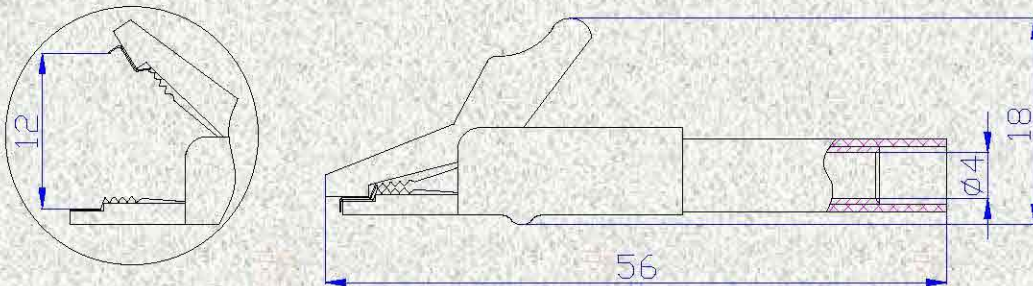

产品规格书

Product Specification

■产品名称: 全保护鳄鱼夹,带 4mm 插孔

Name: Crocodile Clip with 4mm Socket

■产品型号 (Model): 27.258. *

■基本参数 (Principal Technical Data)

■典型特性 (Typical Characteristic)

主体材质 Body material	铜 Brass	表面镀层 Surface coating	镀镍 Nickel plated
绝缘体材质 Insulation material	PA	绝缘电阻 Insulating resistance	$\geq 500M\Omega$
接触电阻 Contact resistance	$\leq 0.005\Omega$	额定电压/电流 Rated voltage/current	30Vac-60Vdc/Max.15A

■可供产品颜色(Available Color)

● 红色 (Red)
● 黑色 (Black)
● 黄色 (Yellow)
● 绿色 (Green)
● 蓝色 (Blue)

■特点 (Feature)

◆高可靠性
High reliability

◆高稳定性
High stability

◆经济实用
Economical and practical

常州市艾迈斯电子有限公司 (Changzhou AMASS Electronics Co., Ltd)

地址(Add): 江苏省常州市武进区礼嘉镇青洋南路6公里处

(QingYang Road, Lijia Town, Wujin Dis. Changzhou City, Jiangsu Pro.)

电话(Tel): 86-519-86731695   传真(Fax): 86-519-86735861

邮编(Zip): 213176   E-mail: hzy@china-amass.com

网址(Web): www.china-amass.com   www.amassmodel.com