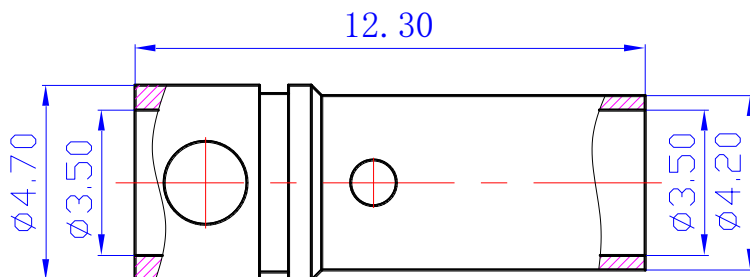

AMASS 规格书

版本号:V1.2

■产品型号 (Item No): GC3510-F

■客户图纸 (Drawing)

■产品材质及基本参数 (Material & Parameter)

产品型号 Item No.	GC3510-F	接触电阻 CR	0.45mΩ
金属材质 Metal Material	铜镀金 Brass Gold Plated	额定电流 RC	25A
推荐线规 Cable SPEC.	16AWG	瞬时电流 MC	50A
推荐使用次数 USE TIMES	2000 TIMES		

■产品材质及基本参数 (Material & Parameter)

产品型号 Item No.	GC3510-M	接触电阻 CR	0.45mΩ
金属材质 Metal Material	铜镀金 Brass Gold Plated	额定电流 RC	25A
推荐线规 Cable SPEC.	16AWG	瞬时电流 MC	50A
推荐使用次数 USE TIMES	2000 TIMES		

★注意: 用户的使用及环境有可能与我司测试方法有出入 (Data sheet will change according with the test background)