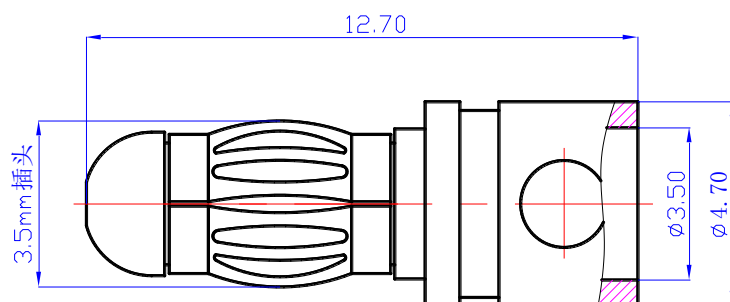

AMASS 规格书

版本号:V1.2

■产品型号 (Item No): GC3510-F

■客户图纸 (Drawing)

■产品材质及基本参数 (Material & Parameter)

产品型号 Item No.	GC3510-F	接触电阻 CR	0.45mΩ
金属材质 Metal Material	铜镀金 Brass Gold Plated	额定电流 RC	25A
推荐线规 Cable SPEC.	16AWG	瞬时电流 MC	50A
推荐使用次数 USE TIMES	2000 TIMES		

■产品材质及基本参数 (Material & Parameter)

产品型号 Item No.	GC3510-M	接触电阻 CR	0.45mΩ
金属材质 Metal Material	铜镀金 Brass Gold Plated	额定电流 RC	25A
推荐线规 Cable SPEC.	16AWG	瞬时电流 MC	50A
推荐使用次数 USE TIMES	2000 TIMES		

★注意: 用户的使用及环境有可能与我司测试方法有出入 (Data sheet will change according with the test background)