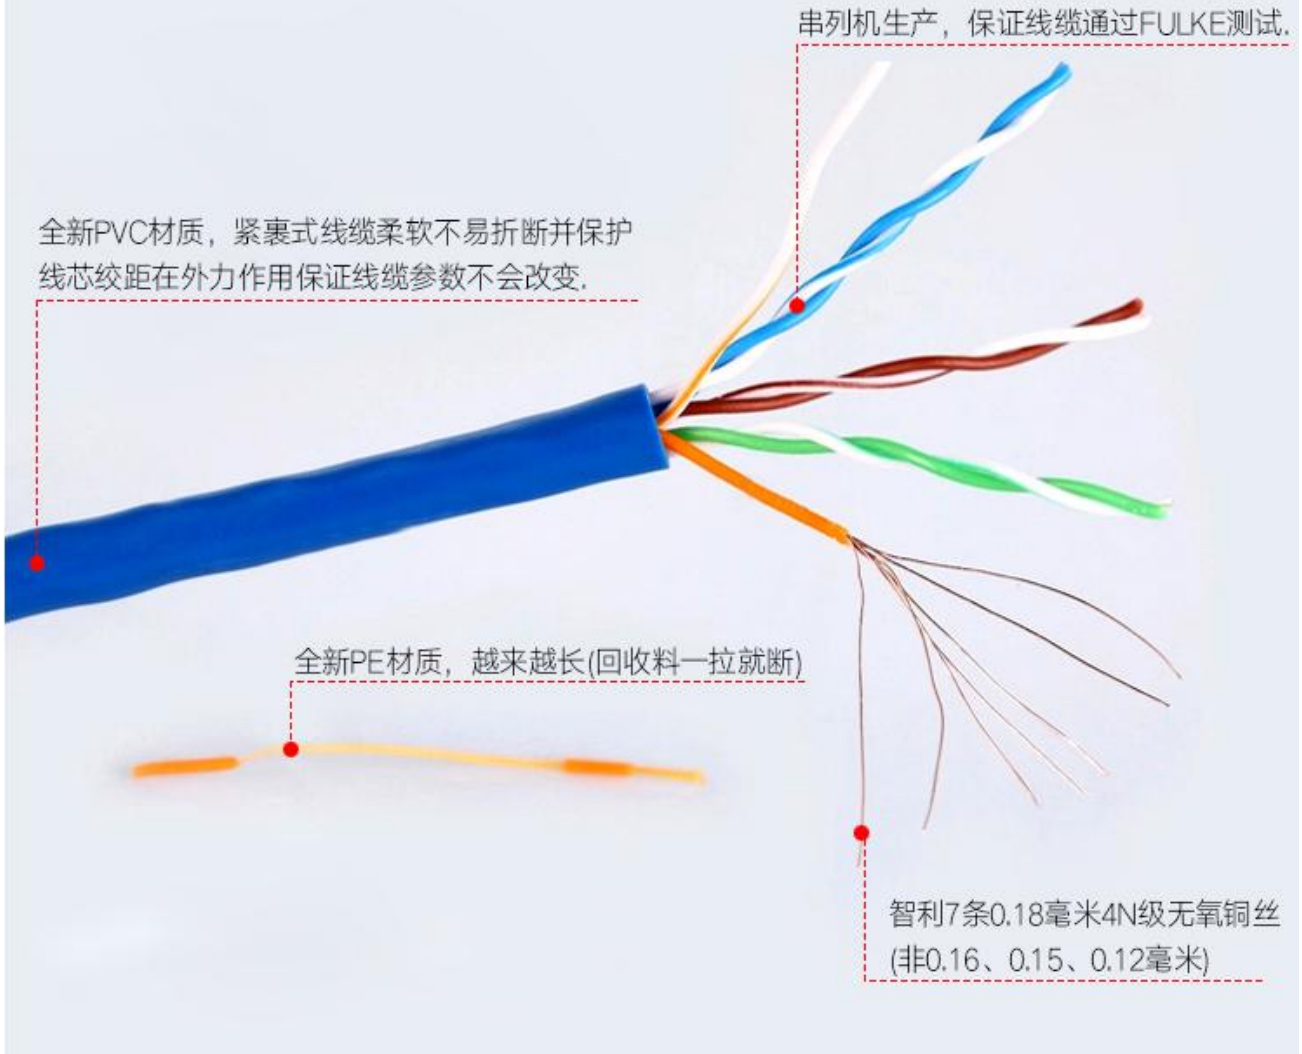

## 7×0.18mm多股无氧铜丝

8条线芯里面分别有7条0.18毫米的无氧铜丝, 总计56条铜丝保障您的数据传输稳定, 特别是大型数据机房, 更能有效的保证文件、数据不掉包, 线缆的柔软度更好;

串列机生产, 保证线缆通过FULKE测试.

全新PVC材质, 紧裹式线缆柔软不易折断并保护线芯绞距在外力作用保证线缆参数不会改变.

全新PE材质, 越来越长(回收料一拉就断)

智利7条0.18毫米4N级无氧铜丝  
(非0.16、0.15、0.12毫米)

## 两端三叉式镀金针片

采用50U镀金真正三叉式水晶头，确保产品通过FULKE第三方工程测试。